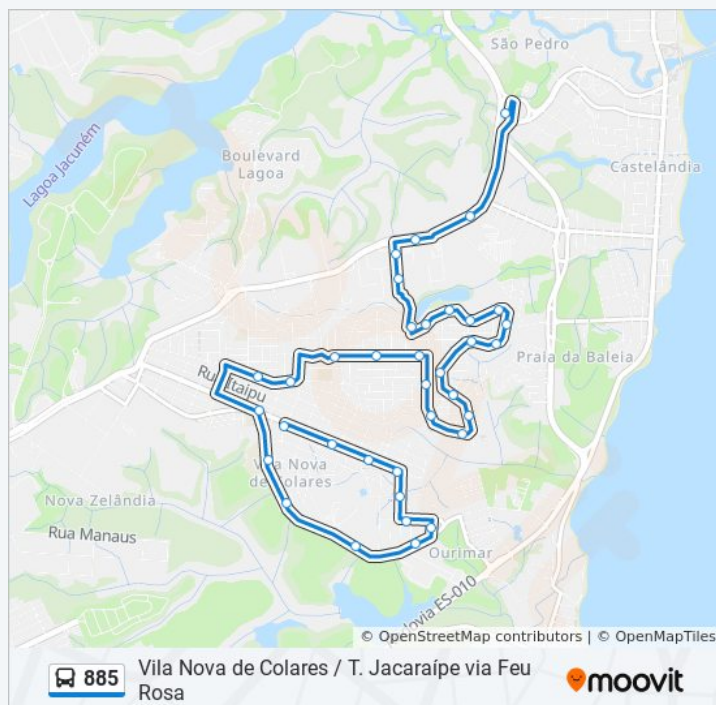

### Sentido: Vila Nova De Colares

40 pontos

[VER OS HORÁRIOS DA LINHA](#)

Terminal Jacaraípe

Unesc Jacaraípe

Upa Castelândia

### Horários da linha de ônibus 885

Tabela de horários sentido Vila Nova De Colares

Domingo	21:50 - 22:50
Segunda-feira	22:50
Terça-feira	22:50
Quarta-feira	22:50

Quinta-feira 22:50

Sexta-feira 22:50

Sábado 21:50 - 22:50

### Informações da linha de ônibus 885

**Sentido:** Vila Nova De Colares

**Paradas:** 40

**Duração da viagem:** 23 min

**Resumo da linha:**

Rua E, 147

Rua Das Palmeiras, 2-50

Rua Pau Brasil, 818-890