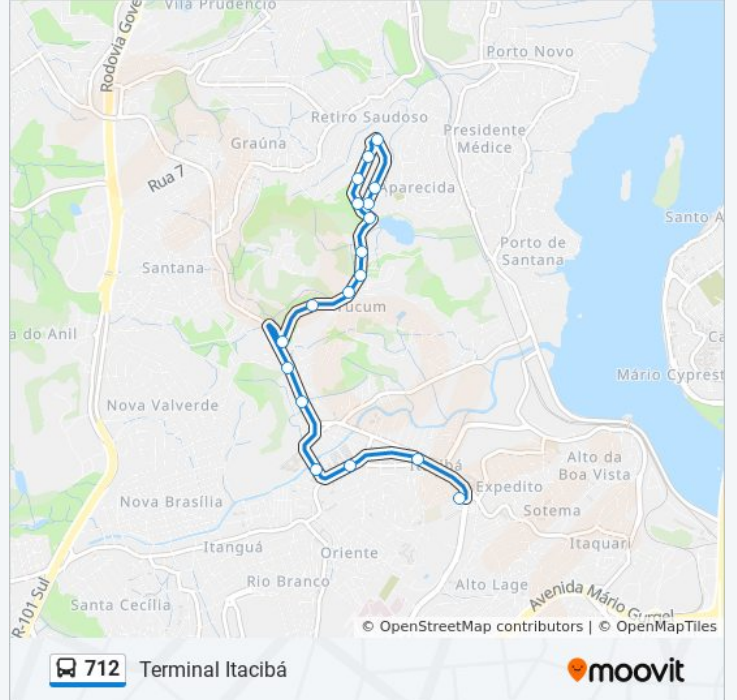

Os horários e os mapas do itinerário da linha de ônibus 712 estão disponíveis, no formato PDF offline, no site: moovitapp.com. Use o [Moovit App](#) e viaje de transporte público por Vitória! Com o Moovit você poderá ver os horários em tempo real dos ônibus, trem e metrô, e receber direções passo a passo durante todo o percurso!

[Sobre o Moovit](#) • [Soluções MaaS](#) • [Países atendidos](#) • [Comunidade Mooviter](#)

© 2024 Moovit - Todos os direitos reservados

Confira os horários de chegada em tempo real!