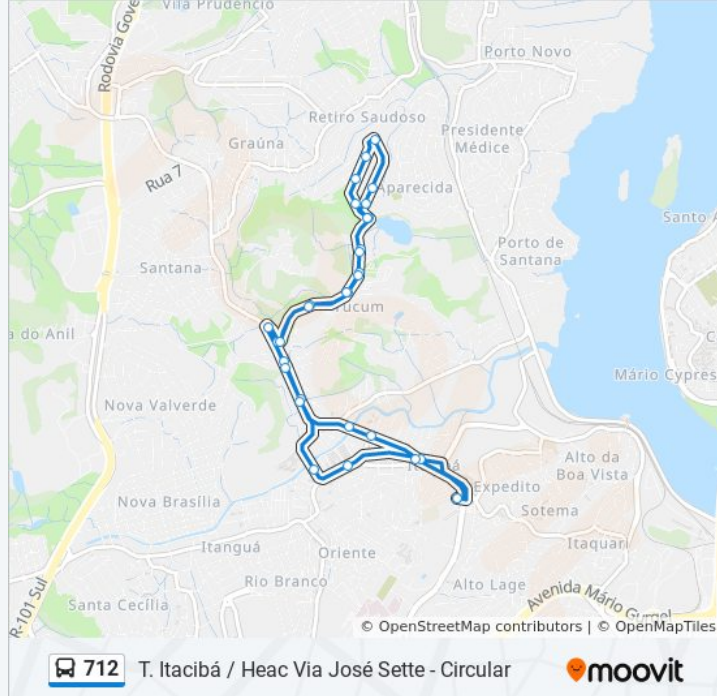

Informações da linha de ônibus 712

Sentido: T. Itacibá / Heac Via José Sette - Circular

Paradas: 31

Duração da viagem: 22 min

Resumo da linha:

Rua Bela Vista, 21

Rua São Sebastião Ferreira, 783

Instituto De Atendimento Sócio-Educativo Do Es

Haec

Alameda Élcio Álvares, 43

Acesso Para Valverde

Rodovia Governador José Henrique Sette, 74

Rua Liberalino Santana

Rua São Jorge, 37

Emef Terfina Rocha Ferreira | Praça De Itacibá

Terminal Itacibá

Sentido: Terminal Itacibá

18 pontos

[VER OS HORÁRIOS DA LINHA](#)

Rua Trinca De Ferro, 323

Rua Trinca De Ferro, 211

Rua Trinca De Ferro, 2914

Rua Curió, 2838

Rua Curió, 2908

Rua Cardeal, 2812

Rua N, 7

Rua Bela Vista, 21

Rua São Sebastião Ferreira, 783

Instituto De Atendimento Sócio-Educativo Do Es

Haec

Alameda Élcio Álvares, 43

Acesso Para Valverde