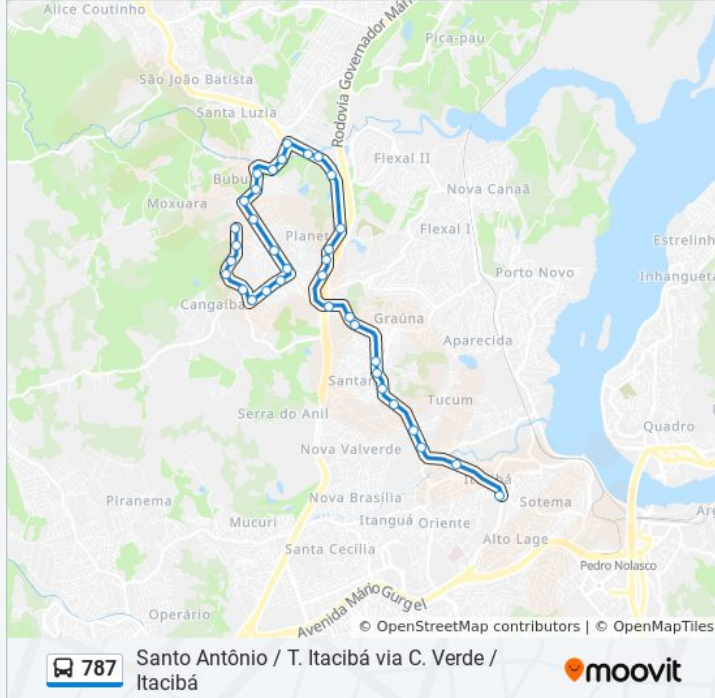

Rodovia Governador José Sete, 6295-6505

Rodovia Governador José Henrique Sette, 180

Rodovia Governador José Sete, 6061-6155

Rodovia Governador José Henrique Sette, 3492

Rua 06, 273

Rodovia Governador José Henrique Sette, 2998

### Informações da linha de ônibus 787

**Sentido:** Terminal Itacibá

**Paradas:** 31

**Duração da viagem:** 27 min

**Resumo da linha:**

Escola Maria De Lourdes Poyares Labuto

Praça Do Bairro Tabajara

Rua Sete, 2

Rodovia Governador José Sete, 6062-6156

Rede Farmes

Casa Kill

Cfa

Acesso Para Valverde

Rodovia Governador José Henrique Sette, 74

Rua Liberalino Santana

Rua São Jorge, 37

Emef Terfina Rocha Ferreira | Praça De Itacibá

Terminal Itacibá

Os horários e os mapas do itinerário da linha de ônibus 787 estão disponíveis, no formato PDF offline, no site: [moovitapp.com](https://moovitapp.com). Use o [Moovit App](#) e viaje de transporte público por Vitória! Com o Moovit você poderá ver os horários em tempo real dos ônibus, trem e metrô, e receber direções passo a passo durante todo o percurso!