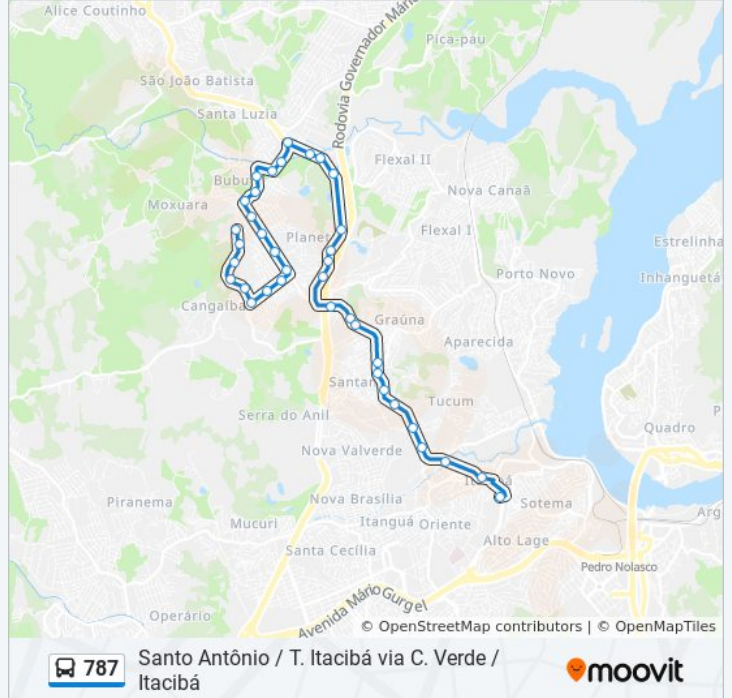

Rodovia Governador José Sete, 6295-6505

Rodovia Governador José Henrique Sette, 180

Rodovia Governador José Sete, 6061-6155

Rodovia Governador José Henrique Sette, 3492

Rua 06, 273

Rodovia Governador José Henrique Sette, 2998

### Informações da linha de ônibus 787

**Sentido:** Santo Antônio

**Paradas:** 28

**Duração da viagem:** 24 min

**Resumo da linha:**

Rua Obed Emerich, 217  
Rua Obed Emerich, 111  
Rua Obed Emerich, 69  
Avenida São Paulo, 198  
Avenida São Paulo, 428  
Santo Antônio  
Santo Antônio

### Sentido: Terminal Itacibá

31 pontos

[VER OS HORÁRIOS DA LINHA](#)

Santo Antônio  
Santo Antônio  
Avenida São Paulo, 443  
Avenida São Paulo, 197  
Rua Obed Emerich, 411  
Igreja Presbiteriana Em Campo Verde  
Rua Obed Emerich, 181  
Igreja Maranata Em Campo Verde  
Laquini Material De Construção  
Assembleia De Deus Em Bubu  
Igreja Do Evangelho Quadrangular  
Beco Sao Luiz, 257  
Beco Sao Luiz, 25  
Rodovia Governador José Sete, 2228-2460  
Rodovia Governador José Henrique Sette, 737  
Viação Satélite  
Rodovia Governador José Sete, 3946-4134  
Toldos São Paulo

### Informações da linha de ônibus 787

**Sentido:** Terminal Itacibá

**Paradas:** 31

**Duração da viagem:** 27 min

**Resumo da linha:**

Escola Maria De Lourdes Poyares Labuto

Praça Do Bairro Tabajara

Rua Sete, 2