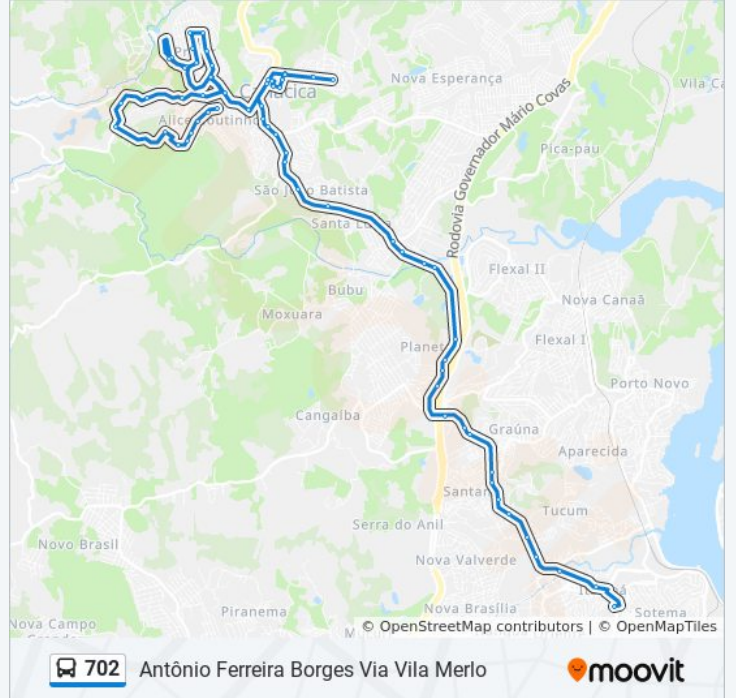

Rua Nestor Gomes, 25

Rua Nestor Gomes, 516-548

Rua Nestor Gomes, 138

Rua Graciniano Neves, 2

Horários da linha de ônibus 702

Tabela de horários sentido Antônio Ferreira Borges Via Vila Merlo

Domingo	Fora de Operação
Segunda-feira	23:00
Terça-feira	23:00
Quarta-feira	23:00
Quinta-feira	23:00
Sexta-feira	23:00
Sábado	23:00

Informações da linha de ônibus 702

Sentido: Antônio Ferreira Borges Via Vila Merlo

Paradas: 54

Duração da viagem: 39 min

Resumo da linha:

Rua Graciniano Neves, 26
Rodovia Es 080, 2519
Rua Jaime Amorim, 269
Rua Osvaldo Azevedo, 130-188
Rua Osvaldo Azevedo, 558
Rua Osvaldo Azevedo, 547
Rua Osvaldo Azevedo, 10
Rua Presidente Getúlio Vargas, 226-270
Avenida Espírito Santo, 4
Avenida Espírito Santo, 277
Avenida Dos Lagos, 226
Avenida Dos Lagos, 34
Travessa B, 40
Rua Treze, 64
Rua Onze, 341
Rua Dois, 211
Rua Um, 358
Avenida Arco-Iris, 1763
Avenida Arco-Iris, 1914
Prolar
Avenida Arco-Iris, 1914
Rua Curupaity, 157
Avenida Espírito Santo, 51
Rua Alfredo Couto Teixeira, 461
Rua Alfredo Couto Teixeira, 214
Rua Dezesesseis, 13
Rua Cinco, 164
Rua Sao Jose, 489
Rua Sao Jose, 68
Rua Santa Isabel, 731-737
Rua Um, 204
Rua Um, 310
Rua Quatorze, 43

Sentido: Prolar Via Vila Merlo

42 pontos

[VER OS HORÁRIOS DA LINHA](#)

Terminal Itacibá

Extrabom Itacibá | Emef Terfina Rocha Ferreira

Cartório Ronconi

Rodovia Governador José Henrique Sette, 16

Rodovia Governador José Henrique Sette, 134

Rodovia Governador José Sete, 6295-6505

Rodovia Governador José Henrique Sette, 180

Rodovia Governador José Sete, 6061-6155

Rodovia Governador José Henrique Sette, 3492

Rua 06, 273

Rodovia Governador José Henrique Sette, 2998