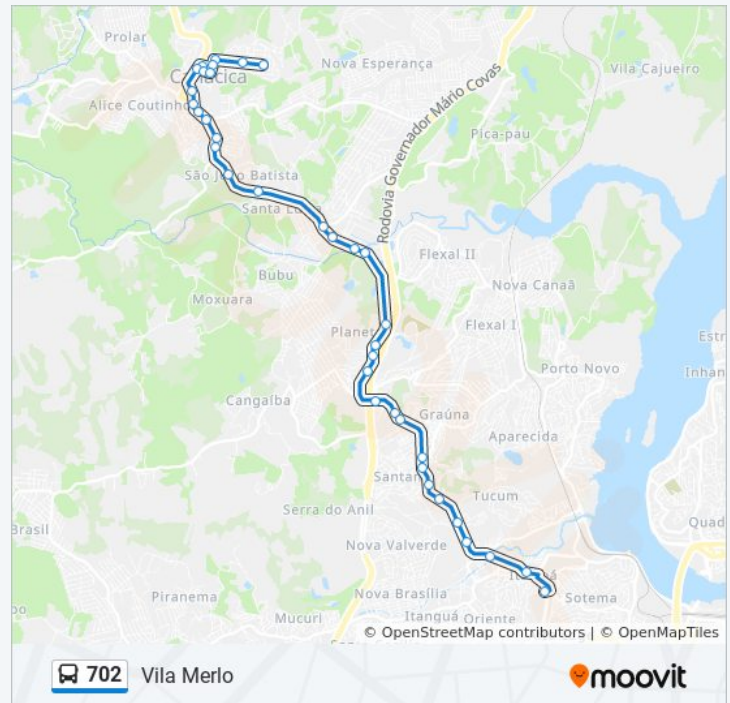

05:35 - 21:35

Sexta-feira

05:35 - 21:35

Sábado

05:55 - 20:00

Informações da linha de ônibus 702

Sentido: Vila Merlo

Paradas: 26

Duração da viagem: 29 min

Resumo da linha:

Os horários e os mapas do itinerário da linha de ônibus 702 estão disponíveis, no formato PDF offline, no site: moovitapp.com. Use o [Moovit App](#) e viaje de transporte público por Vitória! Com o Moovit você poderá ver os horários em tempo real dos ônibus, trem e metrô, e receber direções passo a passo durante todo o percurso!