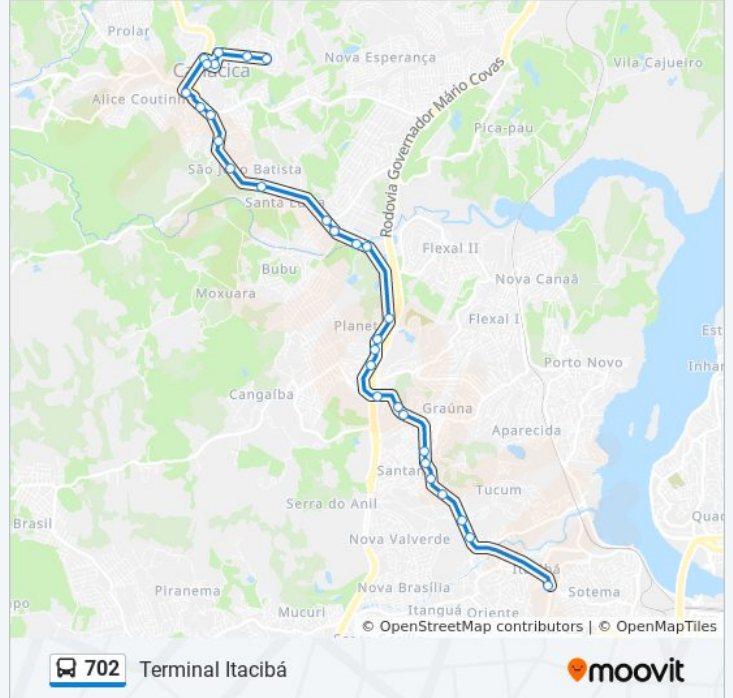

Sentido: Terminal Itacibá

Paradas: 29

Duração da viagem: 29 min

Resumo da linha:

Escola Maria De Lourdes Poyares Labuto

Praça Do Bairro Tabajara

Rua Sete, 2

Rodovia Governador José Sete, 6062-6156

Rede Farmes

Casa Kill

Cfa

Acesso Para Valverde

Rodovia Governador José Henrique Sette, 74

Rua Liberalino Santana

Rua São Jorge, 37

Emef Terfina Rocha Ferreira | Praça De Itacibá

Terminal Itacibá

Sentido: Terminal Itacibá Via Prolar

45 pontos

[VER OS HORÁRIOS DA LINHA](#)

Rua Osvaldo Azevedo, 547

Rua Osvaldo Azevedo, 10

Rua Santo Antônio, 93

Rua Mozart Corrêa, 1-63