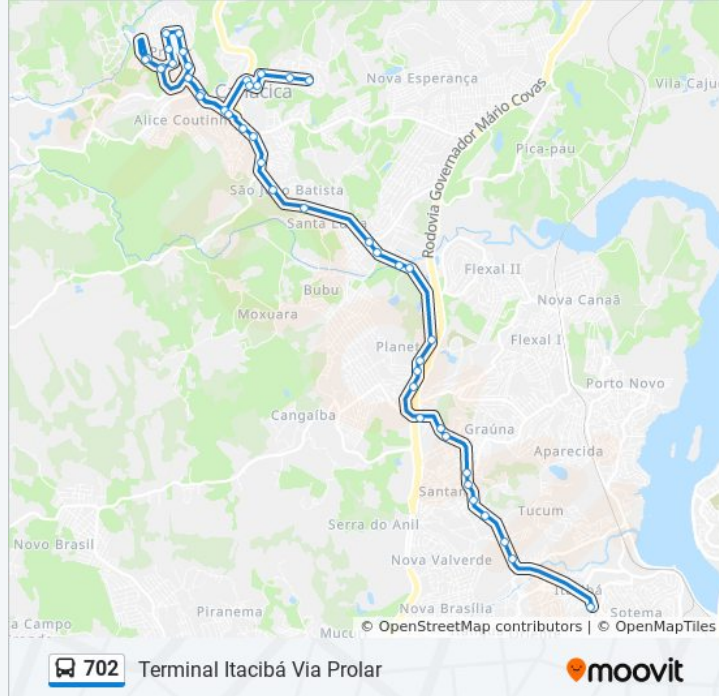

Rua Sete, 2

Rodovia Governador José Sete, 6062-6156

Rede Farmes

Casa Kill

Cfa

Acesso Para Valverde

Rodovia Governador José Henrique Sette, 74

Rua Liberalino Santana

Rua São Jorge, 37

Emef Terfina Rocha Ferreira | Praça De Itacibá

Terminal Itacibá

Sentido: Vila Merlo

26 pontos

[VER OS HORÁRIOS DA LINHA](#)

Horários da linha de ônibus 702

Tabela de horários sentido Vila Merlo