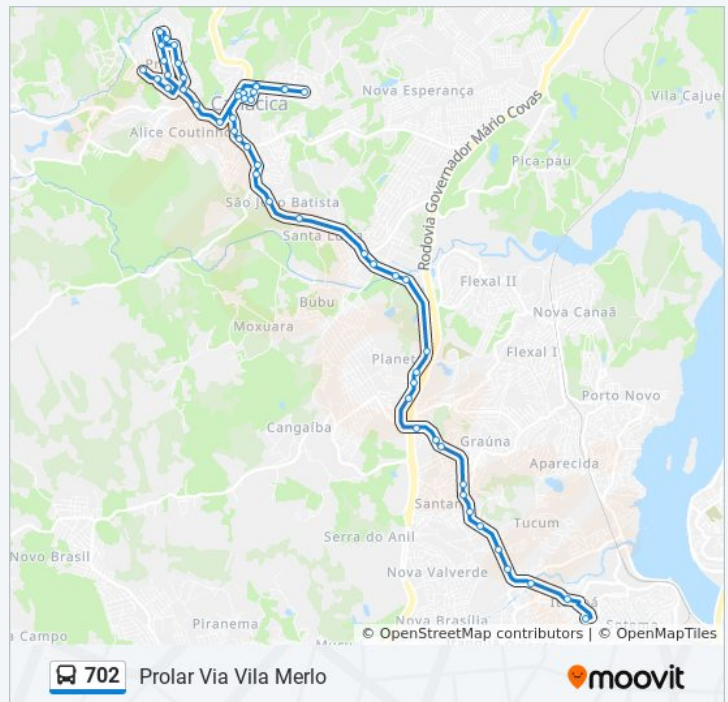

Rodovia Governador José Henrique Sette, 314

Rua Nestor Gomes, 25

Rua Nestor Gomes, 516-548

Rua Nestor Gomes, 138

Rua Graciniano Neves, 2

Rua Graciniano Neves, 26

Rodovia Es 080, 2519

Rua Jaime Amorim, 269

Rua Osvaldo Azevedo, 130-188

Rua Osvaldo Azevedo, 558

Vila Merlo

Rua Osvaldo Azevedo, 547

Rua Osvaldo Azevedo, 10

Horários da linha de ônibus 702

Tabela de horários sentido Prolar Via Vila Merlo

Domingo	20:50
Segunda-feira	Fora de Operação
Terça-feira	Fora de Operação
Quarta-feira	Fora de Operação
Quinta-feira	Fora de Operação
Sexta-feira	Fora de Operação
Sábado	21:25

Informações da linha de ônibus 702

Sentido: Prolar Via Vila Merlo

Paradas: 42

Duração da viagem: 34 min

Resumo da linha:

Rua Presidente Getúlio Vargas, 226-270

Avenida Espírito Santo, 4

Avenida Espírito Santo, 277

Rua Curupaity, 156

Avenida Arco-Iris, 1914

Sentido: Terminal Itacibá

29 pontos

[VER OS HORÁRIOS DA LINHA](#)

Rua Osvaldo Azevedo, 547

Rua Osvaldo Azevedo, 10

Rua Santo Antônio, 93