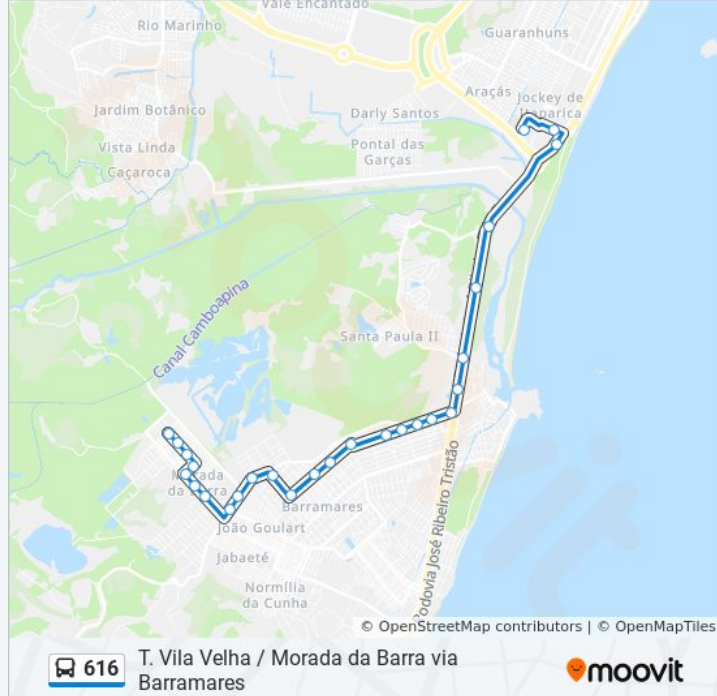

Avenida Daniela Pérez, 274

Avenida Atlântica, 432

Rua Longitude, 321

Estrada Ayrton Senna Da Silva, 4135

Avenida Brasil, 2089

Horários da linha de ônibus 616

Tabela de horários sentido Morada Da Barra Via Barramares

Paradas: 26

Duração da viagem: 21 min

Resumo da linha:

Avenida Brasil, 1190

Avenida Brasil, 1956

Rua Mimoso Do Sul, 999

Rua Treze De Maio, 239

Avenida Independência, 407

Morada Da Barra

Sentido: Terminal Itaparica / Morada Da Barra Via Barramares

52 pontos

[VER OS HORÁRIOS DA LINHA](#)

Terminal Itaparica

Shopping Boulevard Vila Velha

Shopping Boulevard Vila Velha

Es-060, 311

Informações da linha de ônibus 616

Sentido: Terminal Itaparica | Partidas Do Antigo Ponto Final

Avenida Atlântica, 270

Rua Guaratinga, 16

Rua Daniela Perez, 249

Rua Itapemirim, 30

Avenida Ouro Preto, 162

Rua Daniela Pérez, 1032