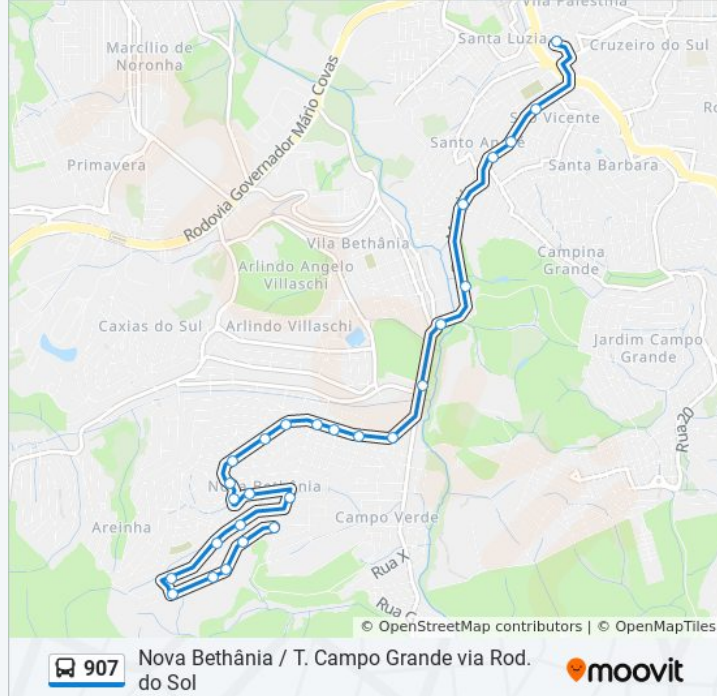

Use o aplicativo do Moovit para encontrar a estação de ônibus da linha 907 mais perto de você e descubra quando chegará a próxima linha de ônibus 907.

Sentido: Nova Bethânia

28 pontos

[VER OS HORÁRIOS DA LINHA](#)

Terminal Campo Grande

Rua Santa Clara

Rua São José

Rua São José

Rua São José

Rua Maceió

Rua Maceió, 30

Próx. Rotatória

Informações da linha de ônibus 907**Sentido:** Nova Bethânia**Paradas:** 28**Duração da viagem:** 16 min**Resumo da linha:**

Rua Das Palmas, 143

Rua Nossa Senhora Da Aparecida, 385-451

Rua Ilha Grande, 56

Rua Ilha Grande, 273

Rua Monte Pascoal, 26

Rua Visconde De Inhaúma, 524

Nova Bethânia

Avenida Central, 959

Sentido: Terminal Campo Grande

25 pontos

[VER OS HORÁRIOS DA LINHA](#)