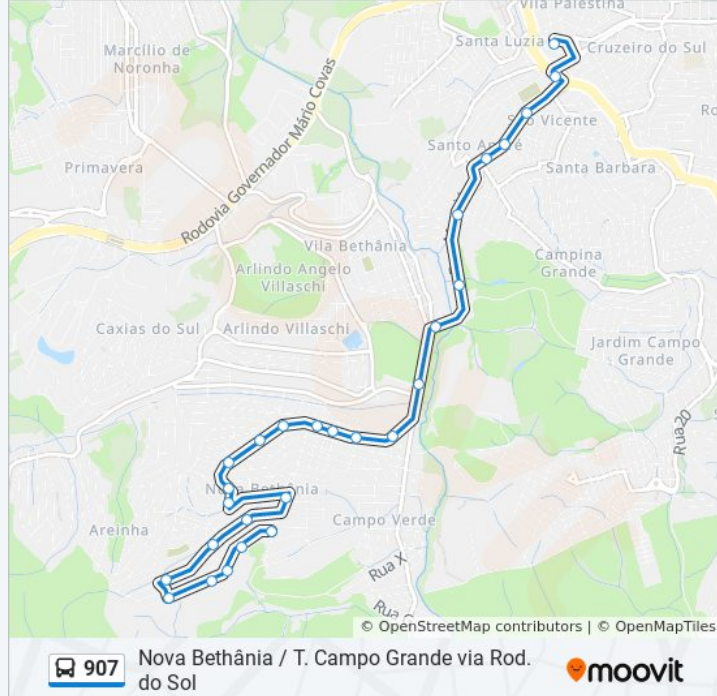

Rua Santa Helena, 50164

Rua Santa Helena, 861-925

Horários da linha de ônibus 907

Tabela de horários sentido Terminal Campo Grande

Domingo	04:20
Segunda-feira	04:10 - 04:50
Terça-feira	04:10 - 04:50
Quarta-feira	04:10 - 04:50
Quinta-feira	04:10 - 04:50
Sexta-feira	04:10 - 04:50
Sábado	04:20 - 05:50

Informações da linha de ônibus 907

Sentido: Terminal Campo Grande

Paradas: 25

Duração da viagem: 16 min

Resumo da linha:

Rua Santa Helena
Rua Maceió, 30
Rua Maceió, 129
Rua São José, 881
Rua São José, 847
Rua São José, 531
Terminal Campo Grande

Sentido: Terminal Campo Grande ↔ Nova Bethânia - Via Rod. Centro-Sul

48 pontos

[VER OS HORÁRIOS DA LINHA](#)

Terminal Campo Grande
Rua Santa Clara
Rua São José
Rua São José
Rua São José
Rua Maceió
Rua Maceió, 30
Próx. Rotatória
Rua Santa Helena, 484-860
Rua Vesúvio, 202
Rua Vesúvio, 215
Rua Vesúvio, 203-213
Rua Vesúvio, 747
Avenida Central, 219
Av. Central
Cmei Manoel Evancio De Oliveira
Av. Central
Avenida Central, 221