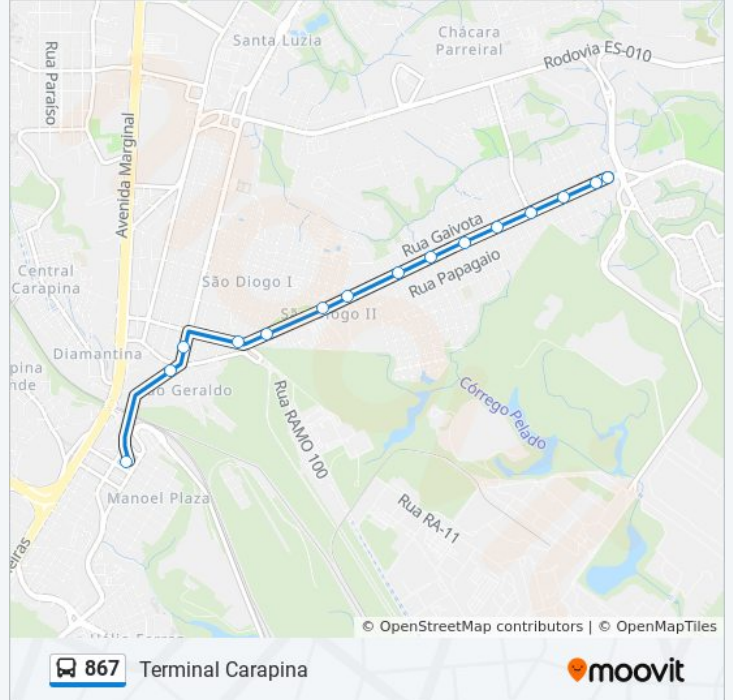

867

Terminal Carapina

Use O App

A linha de ônibus 867 | (Terminal Carapina) tem 1 itinerário.

(1) Terminal Carapina: 05:00 - 07:10

Use o aplicativo do Moovit para encontrar a estação de ônibus da linha 867 mais perto de você e descubra quando chegará a próxima linha de ônibus 867.

Sentido: Terminal Carapina

14 pontos

[VER OS HORÁRIOS DA LINHA](#)

Avenida Brasil, 302

Avenida Brasil, 2595-2655

Avenida Brasil, 2353-2411

Avenida Brasil, 17

Avenida Brasil, 1127

Avenida Brasil, 310

Avenida Brasil | Urs Unidade Regional De Saúde

Avenida Brasil, 1117-1175

Avenida Brasil, 639-759

Avenida Brasil, 513-589

Avenida Brasil, 137-153

Avenida Brigadeiro Eduardo Gomes, 1799

Rua Nelcy Lopes Vieira

Informações da linha de ônibus 867**Sentido:** Terminal Carapina**Paradas:** 14**Duração da viagem:** 10 min**Resumo da linha:**

Os horários e os mapas do itinerário da linha de ônibus 867 estão disponíveis, no formato PDF offline, no site: moovitapp.com. Use o [Moovit App](#) e viaje de transporte público por Vitória! Com o Moovit você poderá ver os horários em tempo real dos ônibus, trem e metrô, e receber direções passo a passo durante todo o percurso!