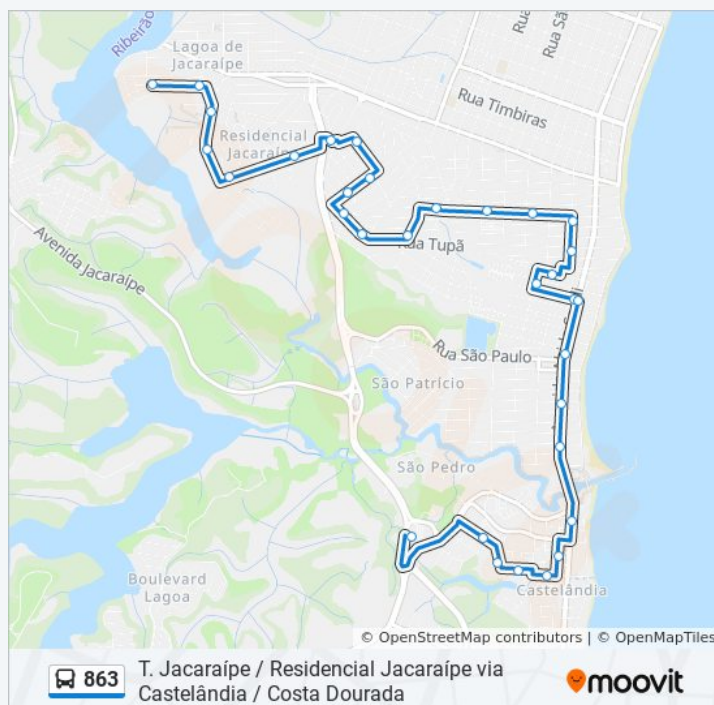

Avenida Abido Saad | Shopping Jacaraípe

Avenida Abido Saad, 1935

Avenida Abido Saad | Encontro Das Águas

Avenida Rômulo Castelo, 26

Rua Wilsom César Nascimento Filho, 140-220

Horários da linha de ônibus 863

Tabela de horários sentido T. Jacaraípe | Partidas Do Bairro

| | |
|---------------|---------------|
| domingo | 04:40 - 05:05 |
| segunda-feira | 04:40 - 05:00 |
| terça-feira | 04:40 - 05:00 |
| quarta-feira | 04:40 - 05:00 |
| quinta-feira | 04:40 - 05:00 |
| sexta-feira | 04:40 - 05:00 |
| sábado | 04:40 - 05:05 |

Informações da linha de ônibus 863**Sentido:** T. Jacaraípe | Partidas Do Bairro**Paradas:** 31**Duração da viagem:** 18 min**Resumo da linha:**

Rua Natalino Ribeiro, 147

Rua E, 307

Rua E, 440-808

Terminal Jacaraípe