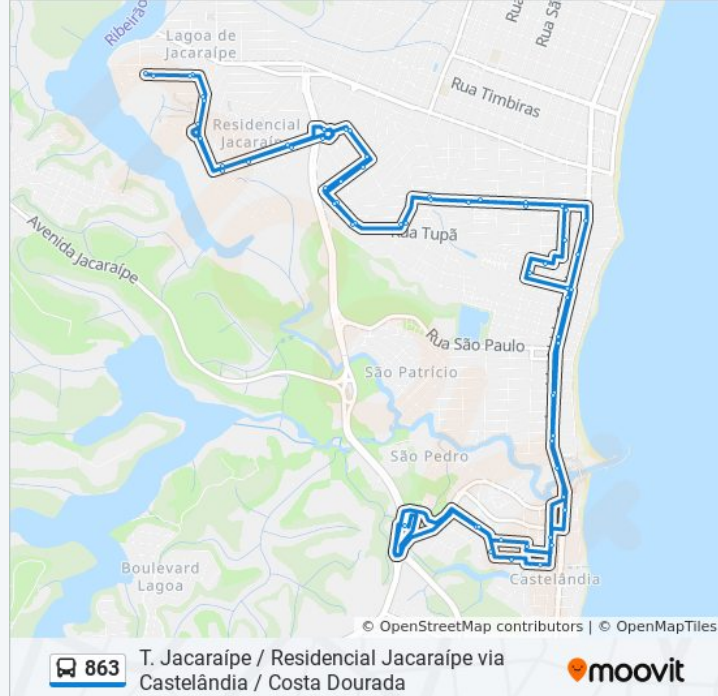

Rua Marechal Deodoro Da Fonseca, 20

Rua Marechal Floriano Peixoto, 15

Rua Campos Do Jordão, 498

Residencial Jacaraípe

Sentido: T. Jacaraípe / Residencial Jacaraípe - Circular

62 pontos

[VER OS HORÁRIOS DA LINHA](#)

Informações da linha de ônibus 863

Sentido: T. Jacaraípe / Residencial Jacaraípe - Circular

Paradas: 62

Duração da viagem: 44 min

Resumo da linha:

Rua Guacyra, 910
Rua Guacyra, 1248
Rua Clóvis Camargo, 590
Rua Guaraciaba, 24
Rua Venceslau Braz, 520
Rua Artur Bernardes, 199
Rua Artur Bernardes, 380
Rua Juscelino Kubitschek, 74
Rua Ceciliano Abel De Almeida, 463
Avenida Luiz Dalla Bernardina, 529
Avenida Luiz Dalla Bernardina, 8
Rua Marechal Deodoro Da Fonseca, 20
Rua Marechal Floriano Peixoto, 15
Rua Campos Do Jordão, 498
Residencial Jacaraípe
Rua Campos Do Jordão 138-240
Rua Campos Do Jordão, 491
Rua Floriano Peixoto, 33
Rua Floriano Peixoto, 220
Avenida Luiz Dalla Bernardina, 3
Rua Hermes Da Fonseca, 34
Avenida Luiz Dalla Bernardina, 561
Rua Venceslau Brás, 610
Rua Presidente Juscelino Kubitschek Oliveira,
13
Rua Arthur Bernardes, 404
Rua Gáspar Dutra, 199
Rua Venceslau Braz, 520
Rua Tupã, 293
Rua Clóvis Camargo, 26
Rua Guacyra, 797
Rua Guacyra, 1023
Rua Guacyra, 1245

Rua Guacyra, 363

Avenida Abido Saad, 1801

Avenida Abido Saad, 1497

Avenida Abido Saad, 1229

Avenida Abido Saad, 1313

Avenida Abido Saad | Shopping Jacaraípe

Avenida Abido Saad, 1935

Avenida Abido Saad | Encontro Das Águas

Avenida Rômulo Castelo, 26

Rua Wilsom César Nascimento Filho, 140-220

Rua Natalino Ribeiro, 147

Rua E, 307

Rua E, 440-808

Terminal Jacaraípe

Sentido: T. Jacaraípe / Residencial Jacaraípe - Circular A

40 pontos