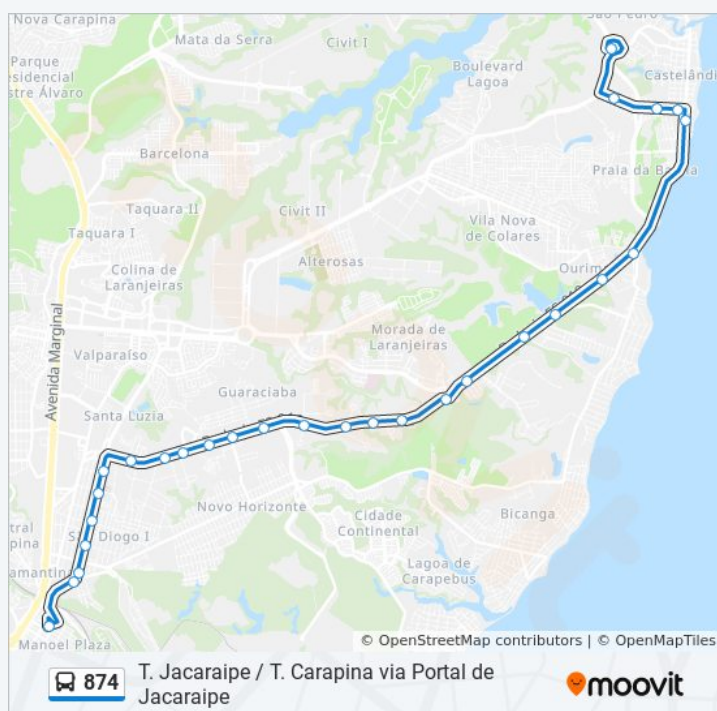

Terminal Jacaraípe

Saída Do T. Jacaraípe

Portal De Jacaraípe

Avenida Raul Leão Castelo, 489-551

Avenida Raul Leão Castelo, 129-197

Rua Rômulo Castelo, 1012-1056

Rua Rômulo Castelo, 550

Entrada De Manguinhos

Avenida Desembargador Mário Da Silva Nunes,
555-715

Avenida Desembargador Mário Da Silva Nunes,
97-279

Maranata

Mrc

Em Frente À Saveli

Rodovia Es 010, 4864

Em Frente À GS Internacional

Próximo À Entrada De Cidade Continental

Posto Petrobrás

Radar

Rua Rômulo Castelo, 1009-1055

Avenida Raul Leão Castelo, 06

Avenida Raul Leão Castelo, 490-552

Avenida Raul Leão Castelo, 1114-1174

Horários da linha de ônibus 874

Tabela de horários sentido Terminal Jacaraípe

Informações da linha de ônibus 874

Sentido: Terminal Jacaraípe

Paradas: 28

Duração da viagem: 35 min

Resumo da linha:

Os horários e os mapas do itinerário da linha de ônibus 874 estão disponíveis, no formato PDF offline, no site: moovitapp.com. Use o [Moovit App](#) e viaje de transporte público por Vitória! Com o Moovit você poderá ver os horários em tempo real dos ônibus, trem e metrô, e receber direções passo a passo durante todo o percurso!