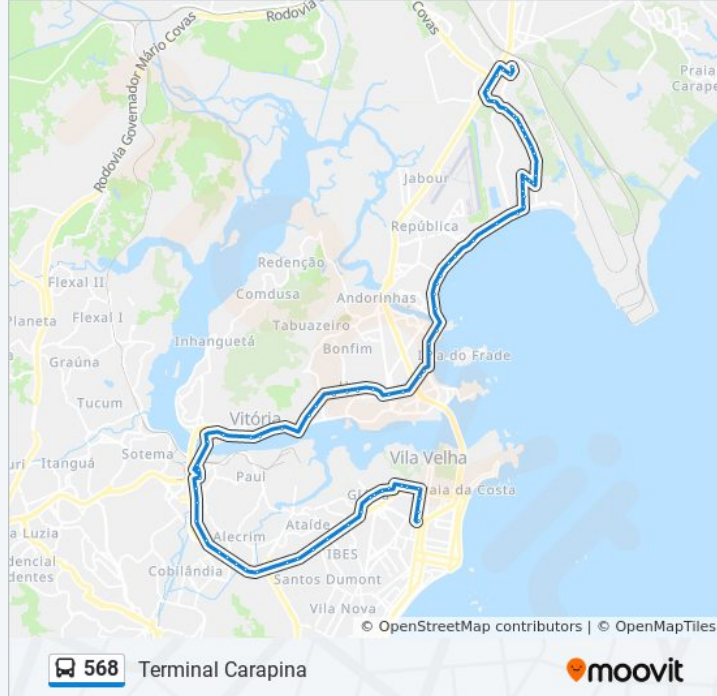

Avenida Dante Michelini | Bourbon

Avenida Dante Michelini | Hotel Ibis

Avenida Dante Michelini, 1156-1196

Avenida Dante Michelini, 1368-1436

Avenida Dante Michelini, 1772-1798

Avenida Dante Michelini, 1213

Praça Benicio Gonçalves

Rua Italina Pereira Mota, 99

Rua José Célsa Cláudio, 796-856

Avenida José Rato, 3583-3805

Avenida José Rato, 3319-3381

Praça Do Bairro De Fátima

Avenida José Moreira Martins Rato, 1801-1945

Avenida José Moreira Martins Rato, 1355

Avenida José Moreira Martins Rato, 1001-1199

Avenida José Moreira Martins Rato, 188

Avenida Rio Amazonas, 257

Shopping Mestre Álvaro

Avenida João Palácio, 79-165

São José Supermercados

Comercial Carapina

Rua M, 92-198

Rua Edison Pompermayer, 17

Terminal Carapina

Sentido: Terminal Laranjeiras

90 pontos

[VER OS HORÁRIOS DA LINHA](#)

Terminal Vila Velha