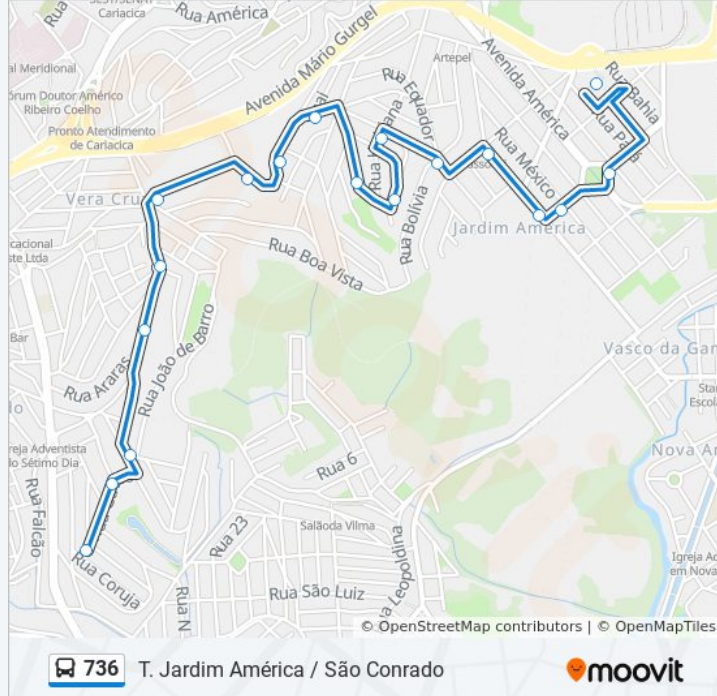

### Sentido: Terminal Jardim América

23 pontos

[VER OS HORÁRIOS DA LINHA](#)

- Avenida Tucano, 20
- Rua Das Garças 26
- Rua Gavião, 19
- Rua Gavião, 18
- Rua Gavião, 40
- Rua Tico Tico, 16
- Rua Tico Tico, 125
- Rua Piriquito, 396
- Rua Flamingo, 02b
- Rua Arnaldo Loureiro, 13
- Rua Santa Teresa, 40
- Rua Paraguai, 162
- Rua Paraguai, 203
- Rua Paraguai, 171
- Rua Washington Luís, 136
- Rua Haitiana, 60
- Rua Costa Rica, 29
- Rua Venezuela, 66

### Informações da linha de ônibus 736

**Sentido:** Terminal Jardim América

**Paradas:** 23

**Duração da viagem:** 12 min

**Resumo da linha:**

Avenida Espírito Santo, 4

Avenida Espírito Santo | Belgo Mineira

Avenida Brasil, 75

Praça Hugo Viola, 4

Terminal Jardim América

### Sentido: Terminal Jardim América / São Conrado - Circular

35 pontos

[VER OS HORÁRIOS DA LINHA](#)

Terminal Jardim América

Rua Engenheiro José Sertã, 318-386

Bar Passolini

Rua Venezuela 67

Rua Washington Luís, 465