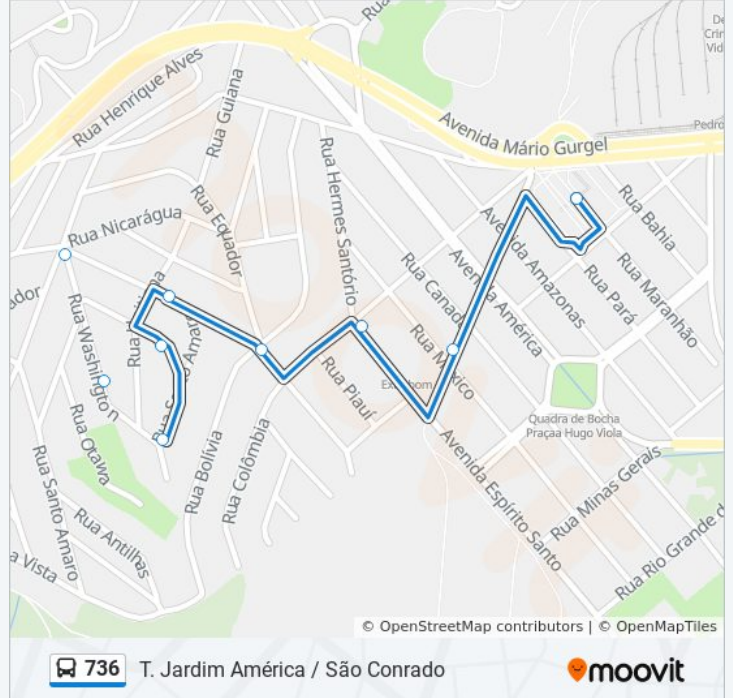

### Sentido: São Conrado

19 pontos

[VER OS HORÁRIOS DA LINHA](#)

Terminal Jardim América

Rua Engenheiro José Sertã, 318-386

Rua Venezuela 67

Rua Washington Luís, 465

Rua Washington Luiz, 130

Rua Washington Luís 1-101

Rua Groenlândia, 61

Rua Paraguai, 210

Rua Santa Teresa, 40

Rua Arnaldo Loureiro, 47

Rua Flamingo

Avenida Tucano, 20

Rua Das Garças 26

Rua Gavião, 19

Rua Gavião, 18

Rua Gavião, 40

Rua Tico Tico, 16

Rua Tico Tico, 125

Rua Piriquito, 396

### Sentido: Terminal Jardim América

23 pontos

[VER OS HORÁRIOS DA LINHA](#)

- Avenida Tucano, 20
- Rua Das Garças 26
- Rua Gavião, 19
- Rua Gavião, 18
- Rua Gavião, 40
- Rua Tico Tico, 16
- Rua Tico Tico, 125
- Rua Piriquito, 396
- Rua Flamingo, 02b
- Rua Arnaldo Loureiro, 13
- Rua Santa Teresa, 40
- Rua Paraguai, 162
- Rua Paraguai, 203
- Rua Paraguai, 171
- Rua Washington Luís, 136
- Rua Haitiana, 60
- Rua Costa Rica, 29
- Rua Venezuela, 66