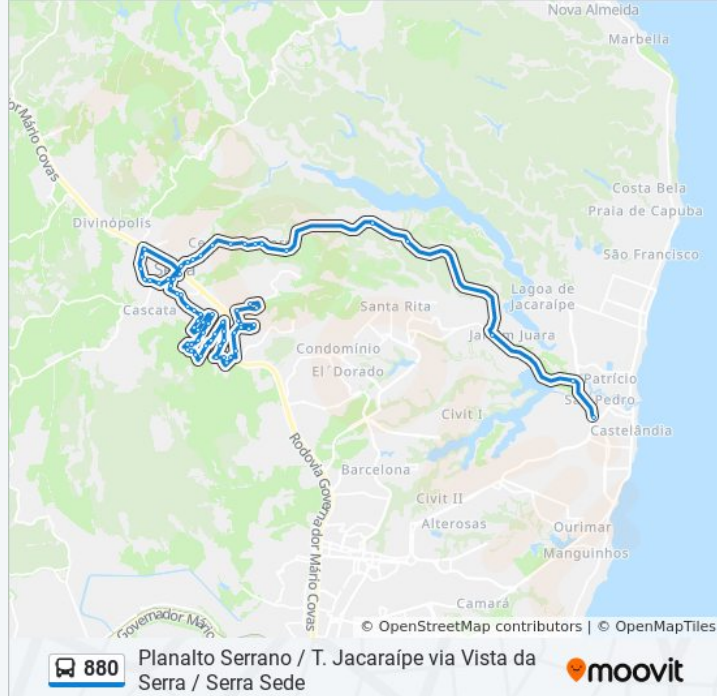

Avenida Ipê, 23

Avenida Ipê, 20

Rua Rouxim, 423-431

Avenida Eucalipto, 176

Avenida Eucalipto, 528

Avenida Eucalipto, 764

Rua Luna, 19

Rua Itarana, 20

Rua Itaguaçu, 496

Rua Burarama, 561

Rua Ipiranga, 71

Rua Linhares, 37

Rua Baixo Guandú, 1107

Rua Baixo Guandú, 849

Rua Baixo Guandú, 589

Rua Baixo Guandú, 23

Avenida Manoel Jacinto Da Silva, 169

Rua Boa Esperança, 352

Rua Boa Esperança, 584

Avenida Argentina, 26

Avenida Argentina, 475

Avenida Argentina, 680

Avenida Guarapari, 24

Avenida Guarapari, 616

Avenida Guarapari, 405

Avenida Guarapari, 17

Rua Domingos Martins, 2-96

Avenida Getúlio Vargas, 237-353

Avenida Getúlio Vargas, 19-111

Rua Major Pissarra, 140-146

Rua Floriano Peixoto, 92

Rua Floriano Peixoto, 280

Rua Floriano Peixoto, 441