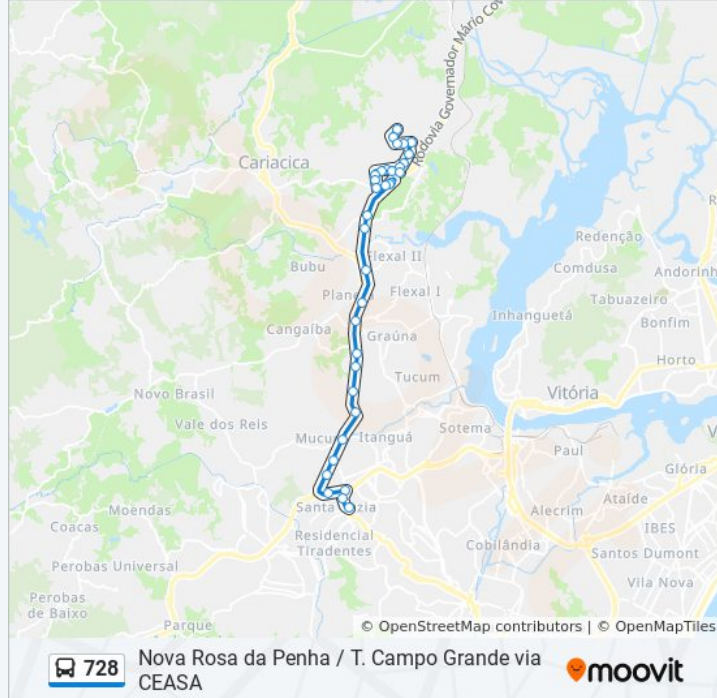

### Informações da linha de ônibus 728

**Sentido:** Nova Rosa Da Penha

**Paradas:** 31

**Duração da viagem:** 32 min

**Resumo da linha:**

Rua 12, 398

Rua Dezenove, 729

Rua Vinte E Um, 309

Rua Vinte E Quatro, 226

Rua Sessenta E Dois, 01

Escadaria Dom Joao Batista, 368

Rua Noventa, 270

Rua Setenta E Quatro, 721

Rua Presidente Tancredo De Almeida Neves, 878

Rua Setenta E Seis, 1136

### Sentido: Terminal Campo Grande

30 pontos

[VER OS HORÁRIOS DA LINHA](#)

Nova Rosa Da Penha

Rua Cinquenta E Um, 39

Rua Setenta E Quatro, 901

Rua Presidente Tancredo De Almeida Neves, 181

Rua Setenta E Quatro, 698

Rua 12, 580-628

Rua Da Vala, 300-392

Rua Manoel Coelho, 400

Rodovia Governador Mário Covas, 12

Rodovia Br 101 Norte Contorno, 202