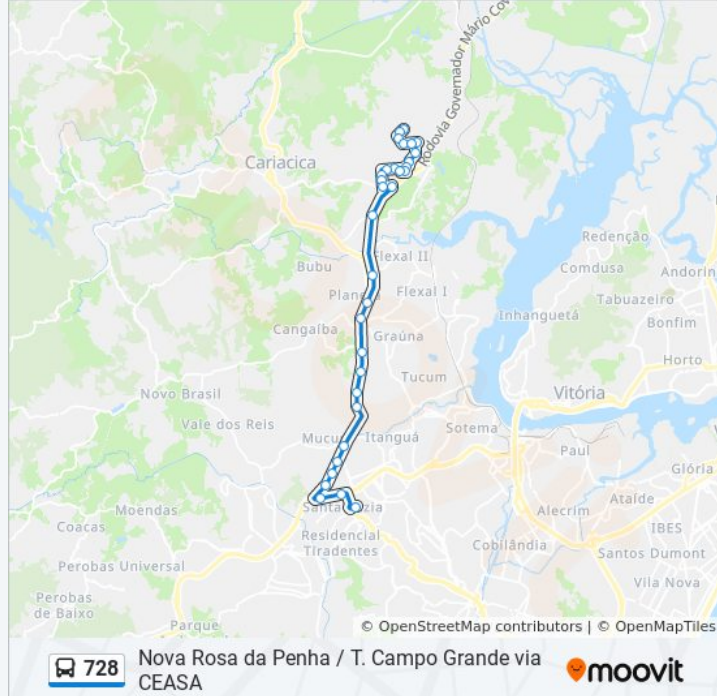

Rua 12, 580-628

Rua Da Vala, 300-392

Rua Manoel Coelho, 400

Rodovia Governador Mário Covas, 12

Rodovia Br 101 Norte Contorno, 202

### Informações da linha de ônibus 728

**Sentido:** Terminal Campo Grande

**Paradas:** 30

**Duração da viagem:** 32 min

**Resumo da linha:**

Rua Das Flores, 1

Rua André Do Espírito Santo, 32

Rodovia Campos-Vitória, 34

Rodovia Br 101 Norte Contorno, 1859

Rodovia Governador Mário Covas, 1145

Br-101, 292

Rua Lindolfo Cipreste, 30

Rua Santa Teresa, 1-73

Rodovia Campos-Vitória, 464

Rua João Bonadiman, 2 - São Francisco

Avenida Mário Gurgel, 5353 | Shopping Moxuara -  
São Francisco

Terminal Campo Grande

Os horários e os mapas do itinerário da linha de ônibus 728 estão disponíveis, no formato PDF offline, no site: [moovitapp.com](https://moovitapp.com). Use o [Moovit App](#) e viaje de transporte público por Vitória! Com o Moovit você poderá ver os horários em tempo real dos ônibus, trem e metrô, e receber direções passo a passo durante todo o percurso!