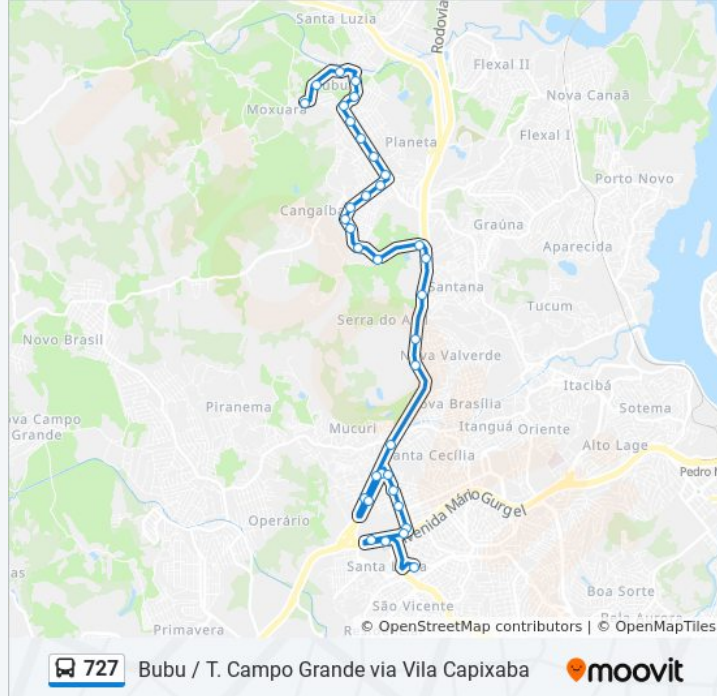

Rodovia Br 101 Norte Contorno, 1859

Rodovia Governador Mário Covas, 1145

Br-101, 292

Rua Lindolfo Cipreste, 30

Rua Santa Teresa, 1-73

Rodovia Do Contorno, 586-616

Rodovia Do Contorno

Ponto Lorencini

Ponto Da Pracinha De Vila Capixaba

Ponto Vila Capixaba

Ponto Águia Branca Av. Cariacica

Garagem Águia Branca

Ceasa

Avenida Mário Gurgel, 5353 | Shopping Moxuara
- São Francisco

Terminal Campo Grande

Sentido: Terminal Campo Grande Via Bubu

42 pontos

[VER OS HORÁRIOS DA LINHA](#)

Mochuara

Avenida Antônio Teixeira De Almeida, 51

Avenida Antônio Teixeira De Almeida, 1173

Avenida Antônio Teixeira De Almeida, 1400

Avenida Antônio Teixeira De Almeida, 1688

Avenida Antônio Teixeira De Almeida, 2106

Avenida Antônio Teixeira De Almeida, 2305

Rua Maracanã, 33

Travessa Sao Luiz, 308

Bubu

Rua São Luís, 20

Horários da linha de ônibus 727

Tabela de horários sentido Terminal Campo Grande
Via Bubu