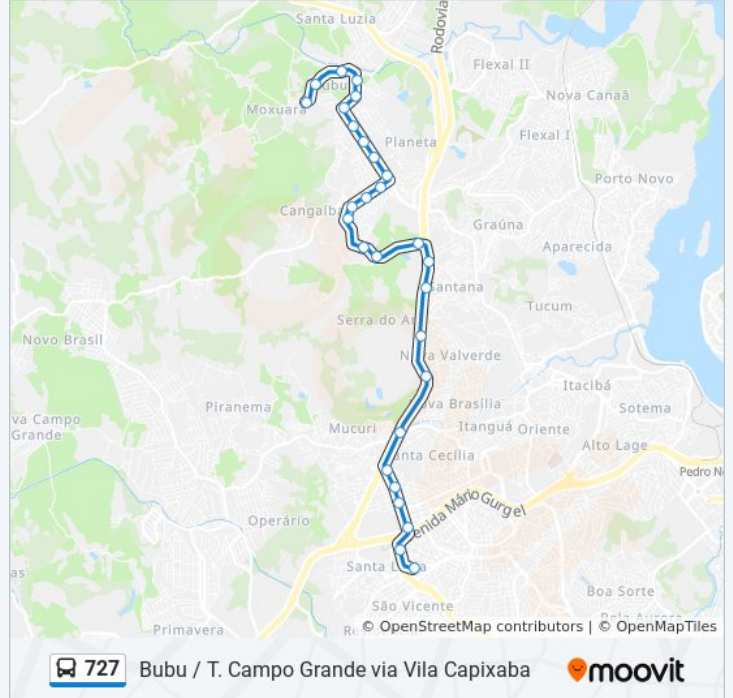

Terminal Campo Grande
Rua Palestina, 11-111
Ponto Águia Branca Lateral
Ponto Vila Capixaba
Ponto Da Pracinha De Vila Capixaba
Ponto Do Posto Malacarne
Rodovia Governador Mário Covas, 1526
Rua André Do Espírito Santo, 200
Rua André Do Espírito Santo, 1345-1493
Rodovia Campos-Vitória, 107
Rodovia Campos-Vitória, 102
Estrada De Cangaiba, 1837
Rua Santa Leopoldina, 1184
Santo Antônio
Avenida São Paulo, 443
Avenida São Paulo, 197
Rua Obed Emerich, 411
Igreja Presbiteriana Em Campo Verde
Rua Obed Emerich, 147
Rua Obed Emerich, 181
Igreja Maranata Em Campo Verde

Avenida Antônio Teixeira De Almeida, 2336

Sentido: Mochuara Via Bubu

33 pontos

[VER OS HORÁRIOS DA LINHA](#)

Terminal Campo Grande

Rua Palestina, 11-111

Ponto Águia Branca Lateral

Ponto Vila Capixaba

Ponto Da Pracinha De Vila Capixaba

Ponto Do Posto Malacarne

Rodovia Governador Mário Covas, 1526

Rua André Do Espírito Santo, 200

Rua André Do Espírito Santo, 1345-1493

Rodovia Campos-Vitória, 107

Rodovia Campos-Vitória, 102

42 pontos

[VER OS HORÁRIOS DA LINHA](#)

Mochuara

Avenida Antônio Teixeira De Almeida, 51

Avenida Antônio Teixeira De Almeida, 1173

Avenida Antônio Teixeira De Almeida, 1400

Avenida Antônio Teixeira De Almeida, 1688