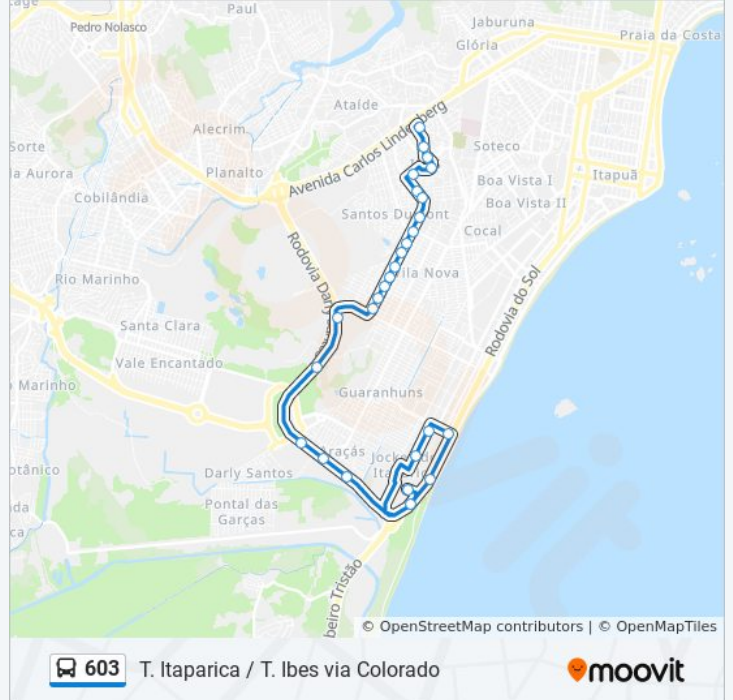

A linha de ônibus 603 | (T. Ibes / T. Itaparica via Colorado) tem 2 itinerários.

(1) Terminal Ibes: 05:10 - 23:15(2) Terminal Itaparica: 05:00 - 22:35

Use o aplicativo do Moovit para encontrar a estação de ônibus da linha 603 mais perto de você e descubra quando chegará a próxima linha de ônibus 603.

Sentido: Terminal Ibes

22 pontos

[VER OS HORÁRIOS DA LINHA](#)

Terminal Itaparica
Rodovia Darly Santos, 4723
Rodovia Darly Santos, 4501
Rodovia Darly Santos, 4003-4055
Sesi/Senai Araçás
Rodovia Darly Santos, 14340
Avenida Vitória Régia, 359
Avenida Vitória Régia, 209
Avenida Vitória Régia, 49
Avenida Vitória Régia, 1591
Avenida Vitória Régia, 1957-2013
Avenida Vitória Régia, 1785-1843
Avenida Vitória Régia, 1619-1673
Avenida Vitória Régia, 957
Morro De Santos Dumont
Jardim Guadalajara
Avenida Vitória Régia, 353
Nelsom Monteiro
Praça Ibes
Praça Ibes II
Rua Jonas Rebouças, 135

Rodovia Darly Santos, 4530

Rodovia Darly Santos, 4822-4896

Horários da linha de ônibus 603

Tabela de horários sentido Terminal Itaparica

domingo	05:15 - 23:00
segunda-feira	05:00 - 22:35
terça-feira	05:00 - 22:35
quarta-feira	05:00 - 22:35
quinta-feira	05:00 - 22:35
sexta-feira	05:00 - 22:35
sábado	05:15 - 22:35

Informações da linha de ônibus 603

Sentido: Terminal Itaparica

Paradas: 19

Duração da viagem: 17 min

Resumo da linha:

Os horários e os mapas do itinerário da linha de ônibus 603 estão disponíveis, no formato PDF offline, no site: moovitapp.com. Use o [Moovit App](#) e viaje de transporte público por Vitória! Com o Moovit você poderá ver os horários em tempo real dos ônibus, trem e metrô, e receber direções passo a passo durante todo o percurso!