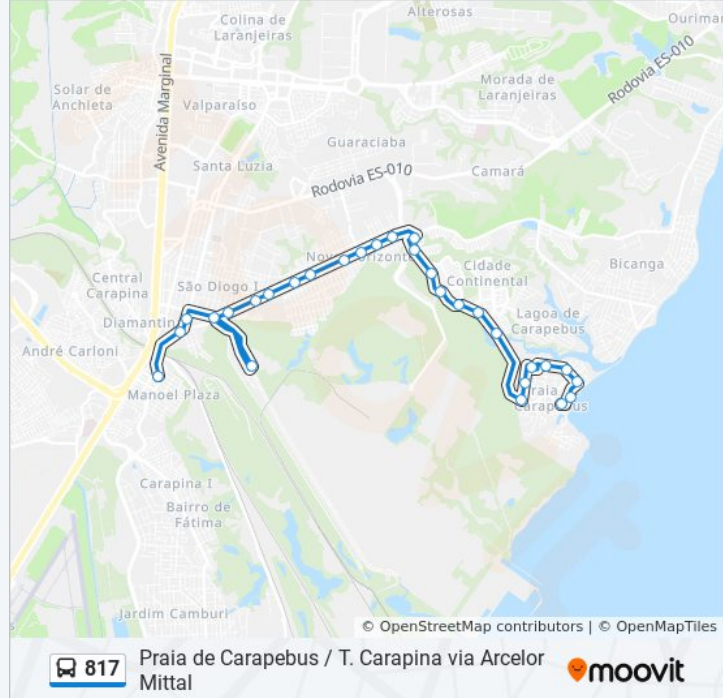

Rua Hade, 543

Avenida Interventor Bley, 159

Avenida Interventor Bley, 47

Avenida Vitória li, 135

Avenida Espírito Santo, 155

Avenida Vitória, 147

Avenida Vitória, 17

Praia De Carapebus

### Sentido: Terminal Carapina

28 pontos

[VER OS HORÁRIOS DA LINHA](#)

Praia De Carapebus

Rua Dez, 2

Avenida Vitória, 167

Avenida Espírito Santo, 242

Avenida Vitória li, 9

### Informações da linha de ônibus 817

**Sentido:** Terminal Carapina

**Paradas:** 28

**Duração da viagem:** 25 min

**Resumo da linha:**

Avenida Brasil, 17

Avenida Brasil, 1127

Avenida Brasil | Urs Unidade Regional De Saúde

Avenida Brasil, 1117-1175

Avenida Brasil, 639-759

Avenida Brasil, 513-589

Avenida Brasil, 137-153

Avenida Brigadeiro Eduardo Gomes, 1799

Rua Nelcy Lopes Vieira

Terminal Carapina

Os horários e os mapas do itinerário da linha de ônibus 817 estão disponíveis, no formato PDF offline, no site: [moovitapp.com](https://moovitapp.com). Use o [Moovit App](#) e viaje de transporte público por Vitória! Com o Moovit você poderá ver os horários em tempo real dos ônibus, trem e metrô, e receber direções passo a passo durante todo o percurso!