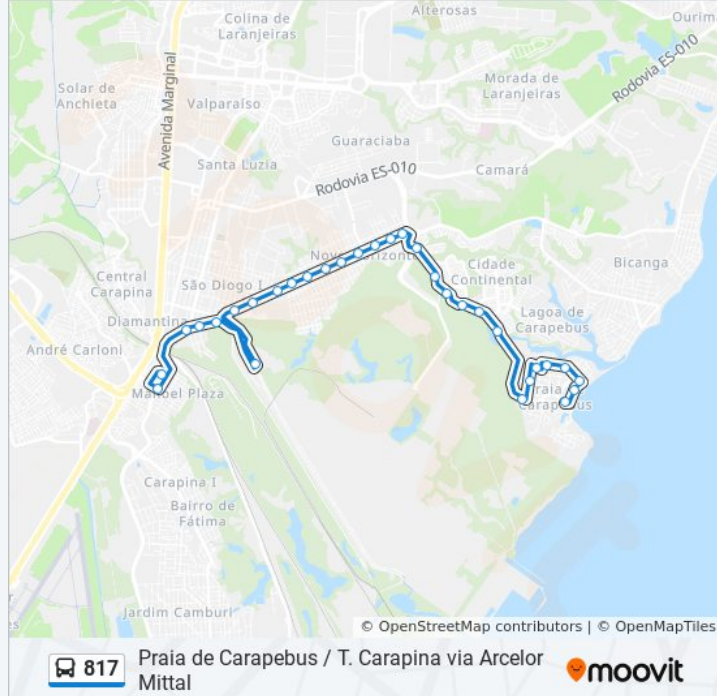

### Sentido: Praia De Carapebus

32 pontos

[VER OS HORÁRIOS DA LINHA](#)

Terminal Carapina  
Rua Edison Pompermayer, 17  
Avenida Presidente Vargas, 14  
Avenida Carapebus, 102-110  
Rua Cmn Projetado, 9881-9887  
Avenida Brasil, 156-308  
Avenida Brasil, 500  
Avenida Brasil, 762-966  
Avenida Brasil, 1983  
Avenida Brasil, 372  
Avenida Brasil, 315  
Avenida Brasil, 612  
Avenida Brasil, 760  
Avenida Brasil, 727  
Avenida Brasil, 479  
Avenida Brasil, 302  
Avenida Ártica, 1885  
Avenida Ártica, 1466  
Avenida Ártica, 1128  
Avenida Ártica, 12  
Rua Buda, 74

### Informações da linha de ônibus 817

**Sentido:** Praia De Carapebus

**Paradas:** 32

**Duração da viagem:** 25 min

**Resumo da linha:**

Avenida Ártica, 07

Avenida Ártica, 819

Rua Martin Lutero, 248

Rua Hade, 543

Avenida Interventor Bley, 159

Avenida Interventor Bley, 47

Avenida Vitória li, 135

Avenida Espírito Santo, 155

Avenida Vitória, 147

Avenida Vitória, 17

Praia De Carapebus

### Sentido: Terminal Carapina

28 pontos

[VER OS HORÁRIOS DA LINHA](#)

Praia De Carapebus

Rua Dez, 2

Avenida Vitória, 167

Avenida Espírito Santo, 242

Avenida Vitória li, 9