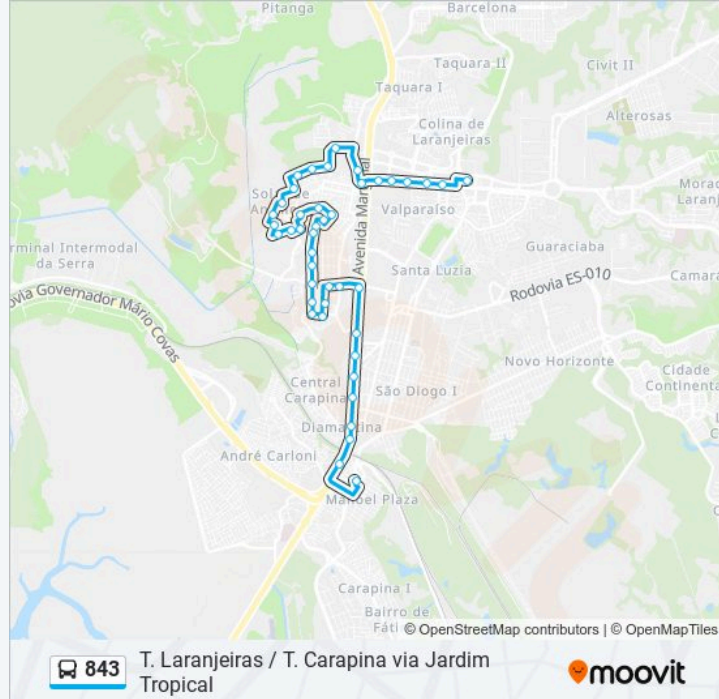

Rua Rio Grande Do Sul, 90

Rua Doutor Dorio Silva, 113

Rua Rondônia, 80

Rua Santa Luzia, 110

Rua Romulo Castello, 172

Rua Santa Luzia, 29

Rua Santa Luzia, 200

Rua Santa Luzia, 498

Rodovia Br 101 Norte, 8521

Rodovia Br 101 Norte, 8875

Es-010, 1921

Fervit

Avenida Presidente Castelo Branco, 39

Avenida Presidente Castelo Branco, 347-457

Terminal Carapina

Sentido: Terminal Carapina | Partidas De Jardim Tropical

26 pontos

[VER OS HORÁRIOS DA LINHA](#)

Rua Jesus Menino, 121

Rua Amazonas, 18

Rua Sergipe, 255

Rua Rio Grande Do Sul, 90

Rua Doutor Dorio Silva, 113

Horários da linha de ônibus 843