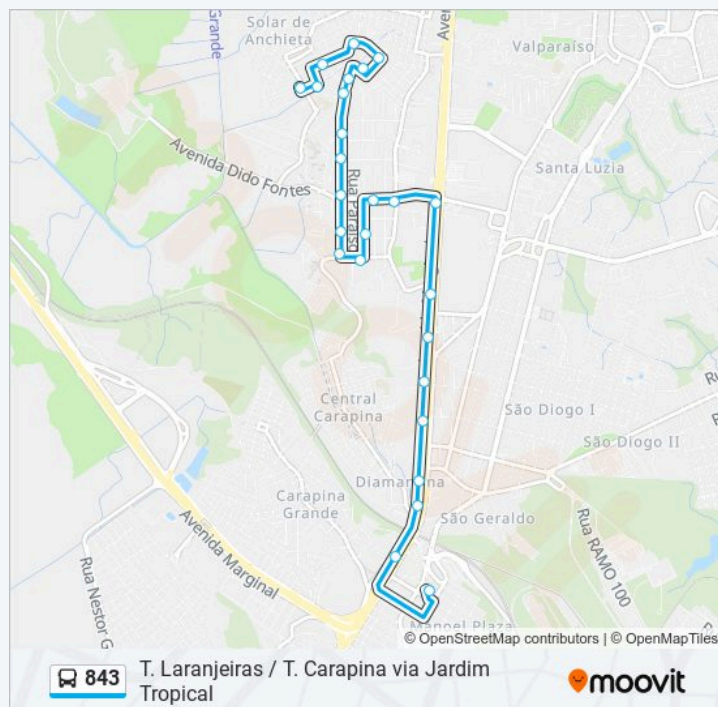

Es-010, 1921

Fervit

Avenida Presidente Castelo Branco, 39

Avenida Presidente Castelo Branco, 347-457

Terminal Carapina

sábado

Fora de Operação

Informações da linha de ônibus 843

Sentido: Terminal Carapina | Partidas De Jardim Tropical

Paradas: 26

Duração da viagem: 15 min

Resumo da linha:

Sentido: Terminal Laranjeiras

42 pontos

[VER OS HORÁRIOS DA LINHA](#)

Terminal Carapina