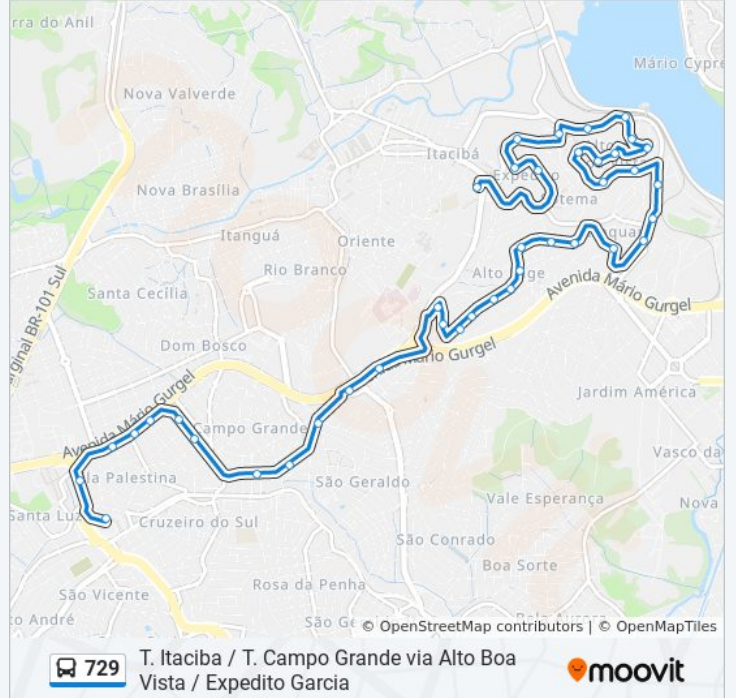

Rua Coronel Darcí Pachêco De Queirós, 25

Rua Coronel Darcy Pacheco De Queiroz, 01

Rua Muniz Freire, 63

Rua Muniz Freire, 379

Rua Manoel Pinto Ribeiro, 98

Rua Humaitá, 700

Rua Joaquim Cardoso, 36

Rua Arthur Mazelli, 438

Sentido: Terminal Itacibá Via Alto Boa Vista / Expedito Garcia

Paradas: 40

Duração da viagem: 25 min

Resumo da linha:

Rua Demóstenes Nunes Viêira, 15
Rua Demóstenes Nunes Viêira, 700
Rua Romualdo Martins, 9
Rua Romualdo Martins, 30
Rua Romualdo Martins, 58
Rua Romualdo Martins, 84
Rua Pedro Álvares Cabral, 2-160
Rua Da Laje, 10
Rua Muniz Freire, 23
Rua Muniz Freire, 63
Rua Manoel Laurentino, 60
Rua Manoel Laurentino, 19
Rua Cezar Machado, 53
Rua São João Batista, 20
Rua 1° De Maio, 13
Rua Pio Xii, 23
Rua Santa Luzia, 149
Rua Pedro Nolasco, 55
Avenida Pedro Nolasco, 701
Rua Lucílio Chagas, 44
Rua Aldo Alves Prudêncio, 42
Rua Graciliano Salles, 35
Rua Roberto Couto, 41
Terminal Itacibá