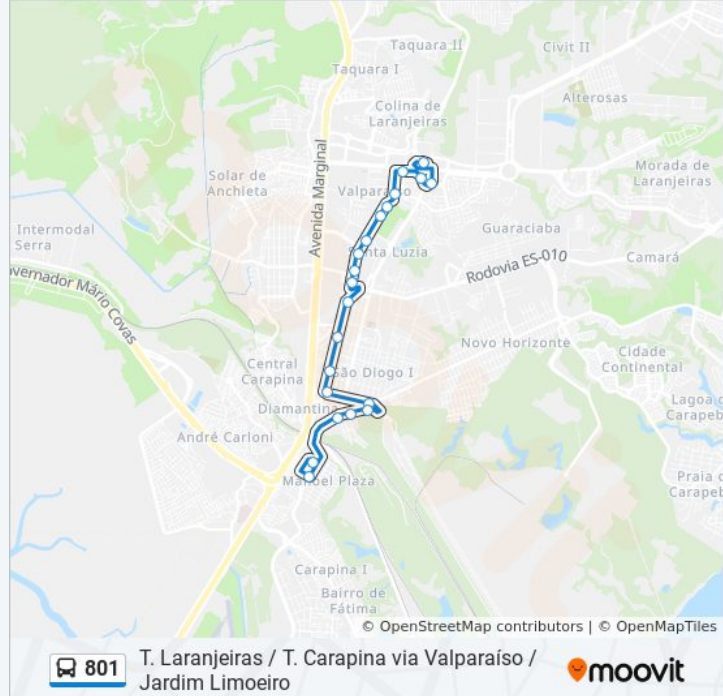

### Sentido: Terminal Laranjeiras

21 pontos

[VER OS HORÁRIOS DA LINHA](#)

Terminal Carapina

Rua Carioca, 85-139

Rodovia Br-101

Rodovia Br-101

Avenida Dos Metalúrgicos, 78

Avenida Desembargador Mário Da Silva Nunes,  
5023-5265

Rua Pedro Zangrande

Rua Pedro Zangrande

Rua Pedro Zangrande

Rua Pedro Zangrande

Avenida Guarapari, 1105-1223

Avenida Guarapari, 903-1011

Avenida Guarapari, 901

Avenida Guarapari, 567-603

Avenida Guarapari, 313

Avenida Guarapari, 62

Rua Santos Dumont, 309a

Avenida Civit, 1455

### Informações da linha de ônibus 801

**Sentido:** Terminal Laranjeiras

**Paradas:** 21

**Duração da viagem:** 15 min

**Resumo da linha:**

Avenida Primeira Avenida, 84

Avenida Norte Sul, 27

Terminal Laranjeiras