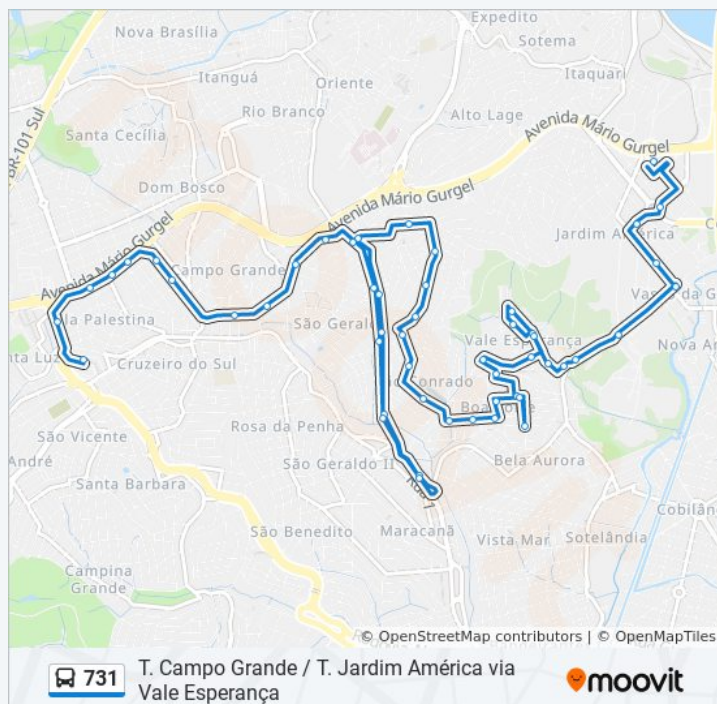

Rua Dom Pedro II, 392

quinta-feira

04:45 - 23:40

sexta-feira

04:45 - 23:40

sábado

06:15 - 23:30

Informações da linha de ônibus 731

Sentido: Terminal Jardim América

Paradas: 50

Duração da viagem: 35 min

Resumo da linha:

Rua Doralice De Abreu, 17

Rua Cinco, 150

Avenida Central, 40

Avenida Central, 538