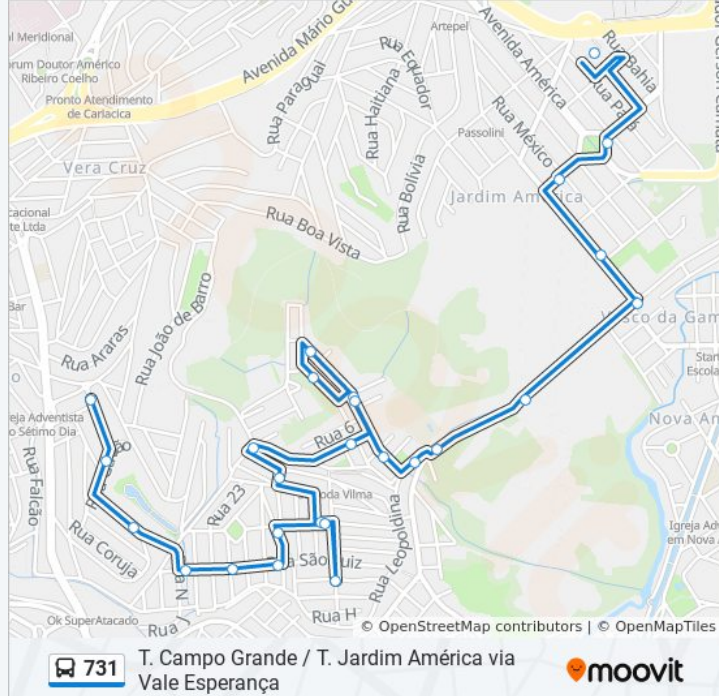

Rua Cinco, 9

Avenida Perimetral, 136

Rua Dom Pedro II, 360

Rua Vasco Da Gama, 272

Rua Paraná

Rua Vasco Da Gama, 278

Rua Dom Pedro II, 198

Rua São Luiz, 425

Informações da linha de ônibus 731

Sentido: Terminal Jardim América | Partidas De São Conrado

Paradas: 26

Duração da viagem: 13 min

Resumo da linha:

Avenida Central, 40

Avenida Central, 538

Rua Nove, 37

Avenida Central, 38

Avenida Eduardo Laranja Gomes, 8

Rua Um, 73

Rua Fernando Antônio | Eef Prof. José Leão Nunes

Rua Fernando Antônio, 3029

Avenida Leopoldina, 485

Avenida Espírito Santo, 107

Avenida Brasil, 75

Praça Hugo Viola, 4

Terminal Jardim América

Os horários e os mapas do itinerário da linha de ônibus 731 estão disponíveis, no formato PDF offline, no site: moovitapp.com. Use o [Moovit App](#) e viaje de transporte público por Vitória! Com o Moovit você poderá ver os horários em tempo real dos ônibus, trem e metrô, e receber direções passo a passo durante todo o percurso!