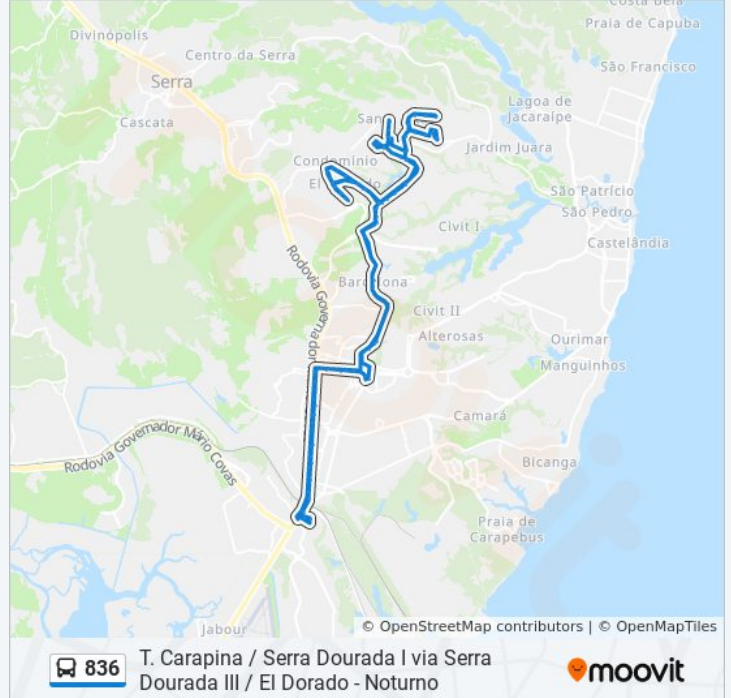

Rua Angelim, 20

Avenida Rio De Janeiro, 26

Rua Buriti, 2

Avenida Vitória, 10

Rua Galena, 2

Rua Pérola, 65

Serra Dourada I

Sentido: Terminal Carapina / Serra Dourada I - Circular

Rua Rio Ribeirão, 1-29

Avenida Martin Pescador, 822-848

Rua Rio Pinheiros, 24

Rua Rio Marinho, 840

Rua Rio Marinho, 350-504

Rua Rio Marinho, 390

Rua Rio Marinho, 106-216

Rua Rio Mapuera, 2-112

Avenida Rio Doce, 282-336

Avenida Martin Pescador, 18

Avenida Martin Pescador, 15789

Rua Rio Salgado, 21

Avenida Martin Pescador, 51

Avenida Brasília, 1551-1631

Avenida Brasília, 1503-1535

Avenida Brasília, 1052

Avenida Brasília, 1276

Avenida Brasília, 429-449

Avenida Belo Horizonte, 33

Avenida Belo Horizonte, 75

Avenida Rio De Janeiro, 17

Rua Umburana, 21

Rua Angelim, 17

Rua Pororoca, 35