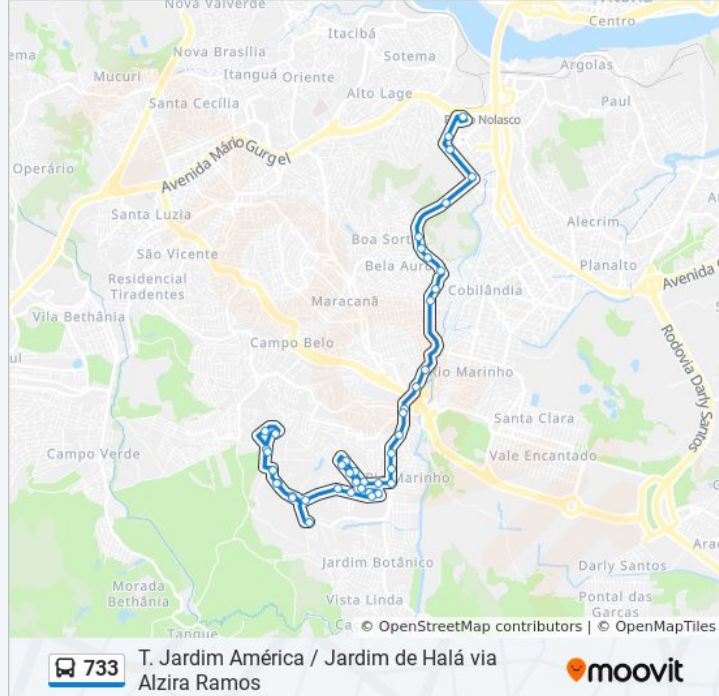

Avenida Virgínia Mallini Ramos, 50

Avenida Virgínia Mallini Ramos, 879

Rua Das Azaléias, 7

Rua Das Azaleias, 458

Rua Das Corolas, 188

Rua D, 85

Rua Das Margaridas, 1309

Rua Das Margaridas, 144

Avenida A, 1003

Rua Das Azaléias, 677

Rua Das Azaleias, 458

Rua Das Azaléias, 7

Alzira Ramos

**Sentido: T. Jardim América / Jardim De Halá (Circular)**

70 pontos

[VER OS HORÁRIOS DA LINHA](#)

Terminal Jardim América

Rua Engenheiro José Sertã, 318-386

Avenida Espírito Santo | Belgo Mineira

Avenida Espírito Santo, 2013

**Horários da linha de ônibus 733**

Tabela de horários sentido T. Jardim América / Jardim De Halá (Circular)

Avenida Espírito Santo, 107

Avenida Espírito Santo, 67

Avenida Brasil, 75

Praça Hugo Viola, 4

Terminal Jardim América

Os horários e os mapas do itinerário da linha de ônibus 733 estão disponíveis, no formato PDF offline, no site: [moovitapp.com](https://moovitapp.com). Use o [Moovit App](#) e viaje de transporte público por Vitória! Com o Moovit você poderá ver os horários em tempo real dos ônibus, trem e metrô, e receber direções passo a passo durante todo o percurso!