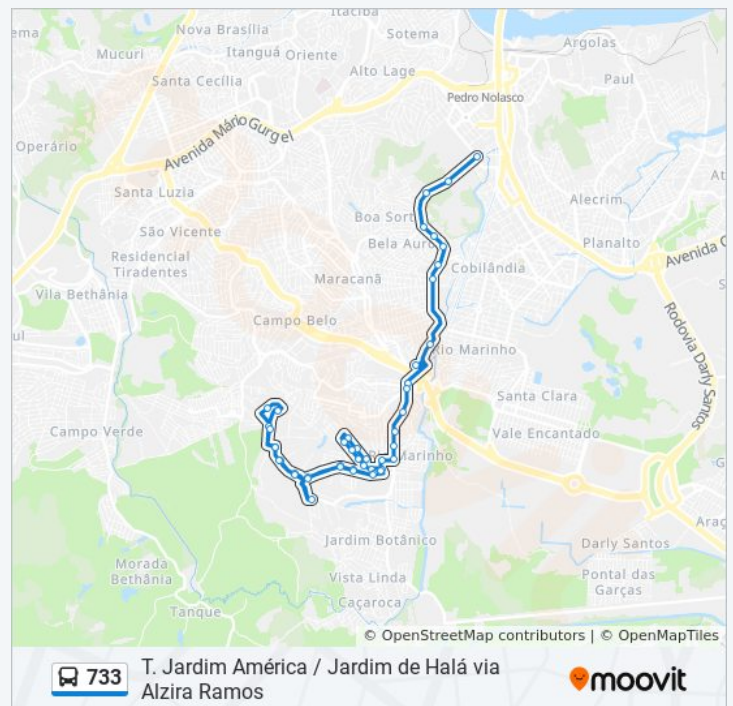

Rua Das Azaleias, 458

Rua Das Azaléias, 7

Alzira Ramos

Avenida Virgínia Mallini Ramos, 866

Avenida Virgínia Mallini Ramos, 50

Rua José Leandro Ramos, 210

**Horários da linha de ônibus 733**

Tabela de horários sentido Terminal Jardim América

**Informações da linha de ônibus 733****Sentido:** Terminal Jardim América**Paradas:** 52**Duração da viagem:** 31 min**Resumo da linha:**

Rua Luís Lameiro, 424

Rua 20, 49

Rua Moacir Ribeiro, 528

Avenida Principal, 3836