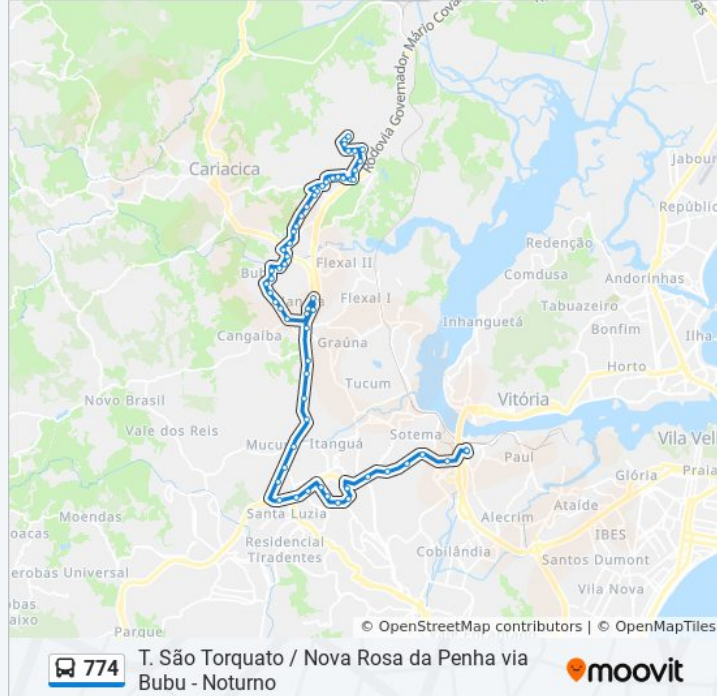

Avenida Virgílio Francisco Schwab, 1020-1162

Avenida Virgílio Francisco Schwab, 1276-1428

Travessa Afonso Schwab, 693

Rua 12, 398

Rua Dezenove, 729

Rua Vinte E Um, 309

Rua Vinte E Quatro, 226

Rua Trinta E Seis, 565

Rua Sessenta E Dois, 01

Escadaria Dom Joao Batista, 368

Rua Noventa, 270

Rua Setenta E Quatro, 721

Rua Presidente Tancredo De Almeida Neves, 878

Rua Setenta E Seis, 1136

Rua Cinqüenta E Um, 338

**Sentido: Terminal São Torquato**

57 pontos

[VER OS HORÁRIOS DA LINHA](#)

- Nova Rosa Da Penha
- Rua Cinquenta E Um, 39
- Rua Setenta E Quatro, 901
- Rua Presidente Tancredo De Almeida Neves, 181
- Rua Setenta E Quatro, 698
- Rua Presidente Tancredo De Almeida Neves, 325
- Escadaria Dom Joao Batista, 368
- Rua Sessenta E Cinco, 196
- Rua Trinta E Seis, 590
- Rua Vinte E Quatro, 229
- Rua Dezenove, 40
- Rua Dezenove, 729
- Rua 12, 79
- Travessa Afonso Schwab, 709
- Avenida Virgílio Francisco Schwab, 1275-1427
- Avenida Virgílio Francisco Schwab, 1020-1162
- Avenida Virgílio Francisco Schwab, 701-799
- Avenida Virgílio Francisco Schwab, 463-613
- Rodovia Governador José Sete, 1898-1976
- Rodovia Governador José Sete, 2056-2080
- Rua São Luís, 59
- Igreja Do Evangelho Quadrangular
- Assembleia De Deus Em Bubu
- Rua Santa Leopoldina, 616
- Rua Obed Emerich, 491
- Rua Obed Emerich, 217
- Rua Obed Emerich, 111
- Rua Obed Emerich, 69

Avenida Mário Gurgel, 1371

Avenida Mario Gurgel, 1965

Avenida Mario Gurgel |Estação Pedro Nolasco

Terminal São Torquato

Os horários e os mapas do itinerário da linha de ônibus 774 estão disponíveis, no formato PDF offline, no site: [moovitapp.com](https://moovitapp.com). Use o [Moovit App](#) e viaje de transporte público por Vitória! Com o Moovit você poderá ver os horários em tempo real dos ônibus, trem e metrô, e receber direções passo a passo durante todo o percurso!