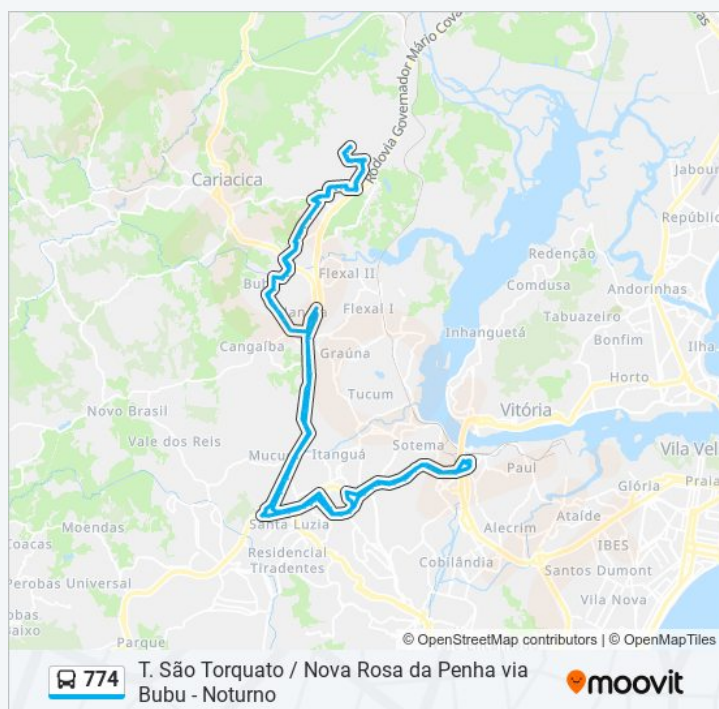

Rodovia Do Contorno, 586-616

Rodovia Do Contorno

Rodovia Governador Mário Covas, 1526

Rua André Do Espírito Santo, 200

Rua André Do Espírito Santo, 1345-1493

Rodovia Campos-Vitória, 107

Rodovia Campos-Vitória, 102

### Informações da linha de ônibus 774

**Sentido:** Terminal São Torquato / Nova Rosa Da Penha - Circular

**Paradas:** 111

**Duração da viagem:** 91 min

**Resumo da linha:**

Igreja Do Evangelho Quadrangular

Avenida Mário Gurgel, 1371

Avenida Mario Gurgel, 1965

Avenida Mario Gurgel |Estação Pedro Nolasco

Terminal São Torquato

Os horários e os mapas do itinerário da linha de ônibus 774 estão disponíveis, no formato PDF offline, no site: [moovitapp.com](https://moovitapp.com). Use o [Moovit App](#) e viaje de transporte público por Vitória! Com o Moovit você poderá ver os horários em tempo real dos ônibus, trem e metrô, e receber direções passo a passo durante todo o percurso!