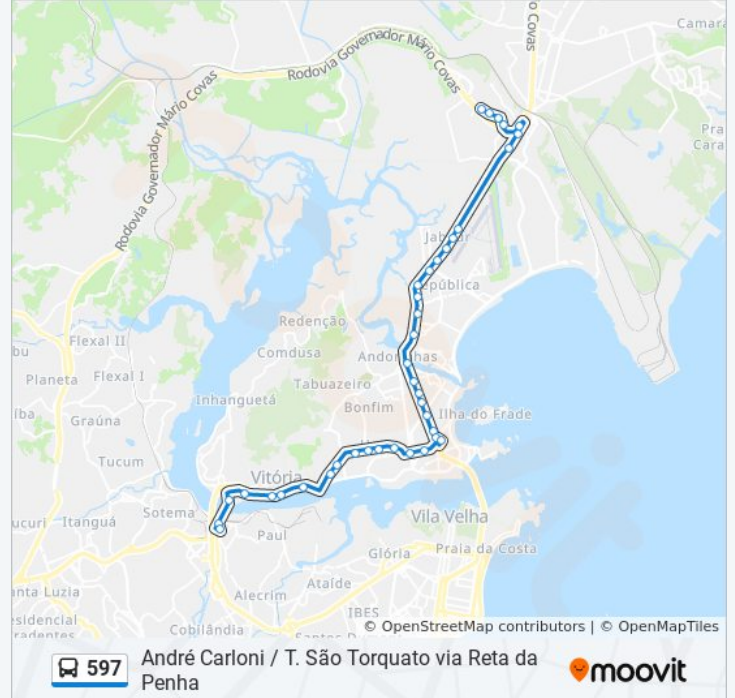

Rua Doutor Euríco De Águiar, 75

Shopping Boulevard Da Praia - Entrada Lateral

Centro Da Praia Shopping (Transcol)

Avenida Nossa Senhora Da Penha, 1030

Avenida Nossa Senhora Da Penha, 1429

Petrobras (Transcol)

Cdd Correios Jd. Da Penha (Transcol)

Edifício América (Transcol)

Fucape Business School

Avenida Fernando Ferrari, 1784

Praça De Goiabeiras

Av Fernando Ferrari, 2552-2818

Avenida Fernando Ferrari, 792

Avenida Fernando Ferrari, 3396-3658

Aeroporto (Transcol)

São José Supermercados

Comercial Carapina

Escola Romulo Castelo

Rua Santa Terezinha, 24

Rua Santo André, 7

Cmei Raio De Sol

Ed. Berilo

### Sentido: Terminal São Torquato

46 pontos

[VER OS HORÁRIOS DA LINHA](#)

André Carloni

Escola Elpídia Coimbra

Ed. Ametista

Edifício Mucurici

Rua Santa Terezinha, 24