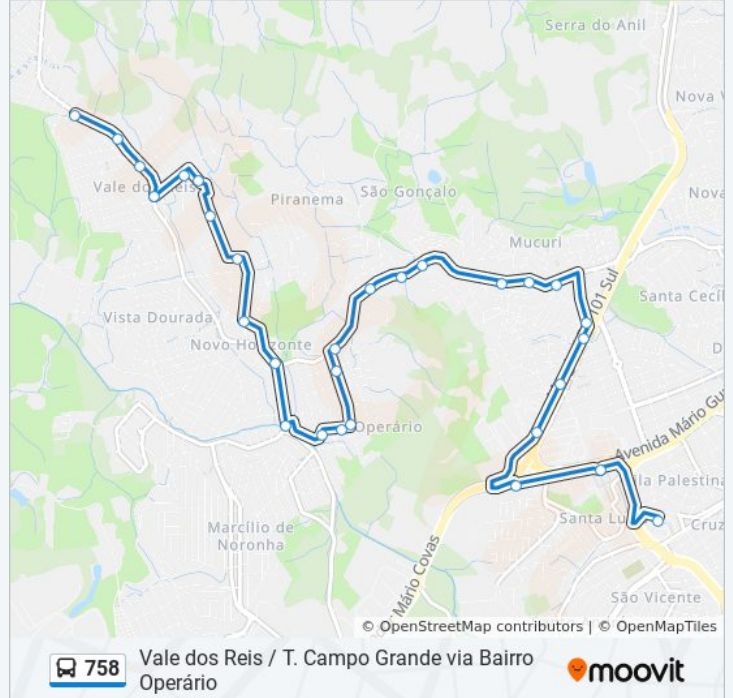

Rua Anchieta, 143

Rua Jacaraípe, 108

Rua São João, 143

Avenida São José, 271

Avenida Beira Rio Formate | Praça Do Bairro

Rua Dos Motoristas, 524

Rua Dos Professores, 493

Rua Dos Professores, 282

Informações da linha de ônibus 758

Sentido: Terminal Campo Grande

Paradas: 29

Duração da viagem: 22 min

Resumo da linha:

Distribuidora De Vendas Sheik

Rua Treze, 1323

Rua Lindolfo Cipreste, 30

Rua Santa Teresa, 1-73

Rodovia Campos-Vitória, 464

Rua João Bonadiman, 2 - São Francisco

Avenida Mário Gurgel, 5353 | Shopping Moxuara -
São Francisco

Terminal Campo Grande

Sentido: Vale Dos Reis

30 pontos

[VER OS HORÁRIOS DA LINHA](#)

Informações da linha de ônibus 758

Sentido: Vale Dos Reis

Paradas: 30

Duração da viagem: 27 min

Resumo da linha:

Emeif Luzbe Pretti

Avenida Dos Trabalhadores, 189

Rua Dos Motoristas, 528