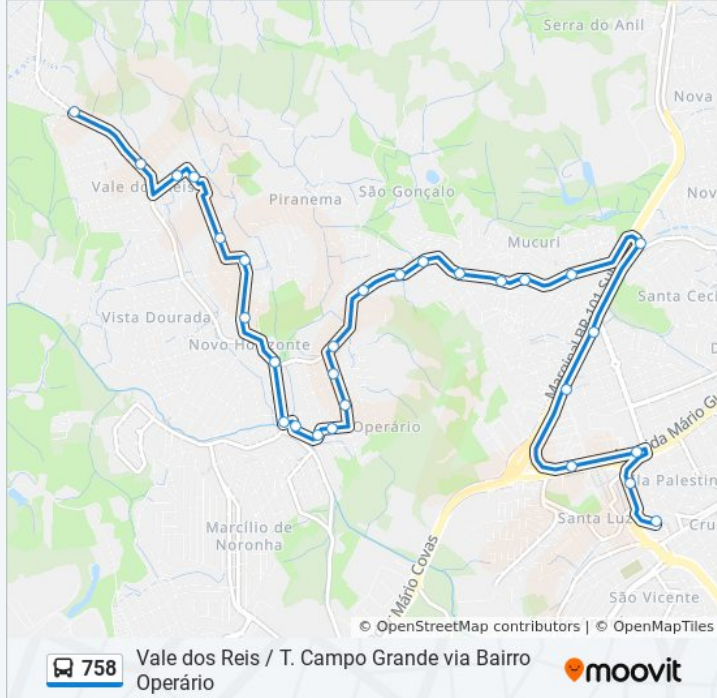

Rua Anchieta, 143

Rua Jacaraípe, 108

Rua São João, 143

Avenida São José, 271

Avenida Beira Rio Formate | Praça Do Bairro

Rua Dos Motoristas, 524

Rua Dos Professores, 493

Rua Dos Professores, 282

Informações da linha de ônibus 758

Sentido: Vale Dos Reis

Paradas: 30

Duração da viagem: 27 min

Resumo da linha:

Emeif Luzbe Pretti

Avenida Dos Trabalhadores, 189

Rua Dos Motoristas, 528

Avenida Beira Rio Formate | Praça Do Bairro

Avenida São José, 271

Rua São João, 129

Rua Tres Praias, 468

Rua Anchieta, 302

Rua Rei Dário I, 407

Rua Rei Ciro, 401

Avenida Principal, 4478

Vale Dos Reis

Os horários e os mapas do itinerário da linha de ônibus 758 estão disponíveis, no formato PDF offline, no site: moovitapp.com. Use o [Moovit App](#) e viaje de transporte público por Vitória! Com o Moovit você poderá ver os horários em tempo real dos ônibus, trem e metrô, e receber direções passo a passo durante todo o percurso!