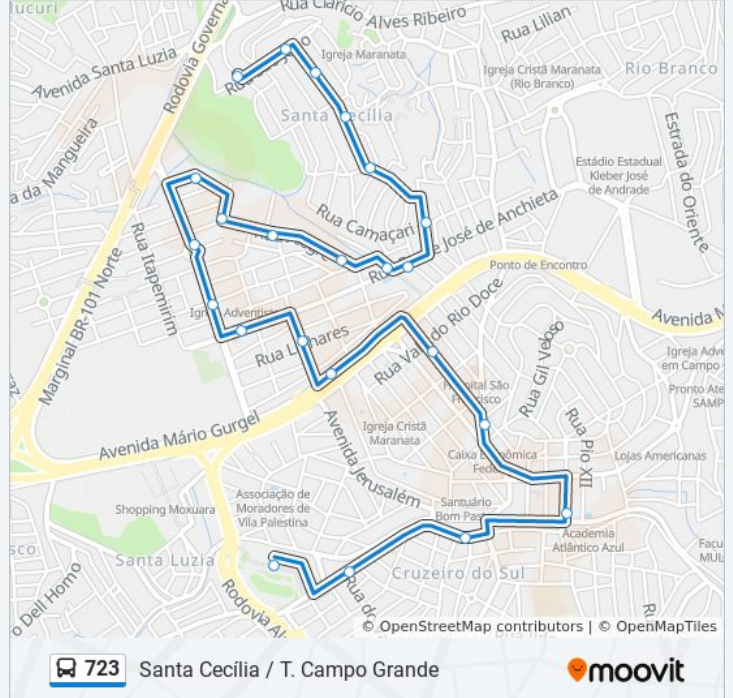

723

Santa Cecília / T. Campo Grande

Use O App

A linha de ônibus 723 | (Santa Cecília / T. Campo Grande) tem 2 itinerários.

(1) Santa Cecília: 05:40 - 23:00(2) Terminal Campo Grande: 05:15 - 22:00

Use o aplicativo do Moovit para encontrar a estação de ônibus da linha 723 mais perto de você e descubra quando chegará a próxima linha de ônibus 723.

**Sentido: Santa Cecília**

21 pontos

[VER OS HORÁRIOS DA LINHA](#)

Terminal Campo Grande  
Rua Dom Pedro Ii, 98  
Rua Dom Pedro Ii, 73  
Cna  
Em Frente Ilha Med  
Próximo Clinica Evoluir  
Br-262, 1930  
Rua São José Dos Calçados, 147  
Rua Colatina, 57  
Ponto Vila Capixaba  
Ponto Da Pracinha De Vila Capixaba  
Rua Santa Cruz, 406  
Rua Alegre, 537  
Rua Alegre, 439  
Rua Padre Anchieta, 649-691  
Rua Camaçari, 416  
Rua Timbiras, 234  
Rua São Benedito, 311  
Rua São Benedito, 119  
Rua São João, 27  
Santa Cecília

**Informações da linha de ônibus 723****Sentido:** Santa Cecília**Paradas:** 21**Duração da viagem:** 13 min**Resumo da linha:**

## Sentido: Terminal Campo Grande

17 pontos

[VER OS HORÁRIOS DA LINHA](#)

- Santa Cecília
- Rua São Sebastião, 43
- Rua São Sebastião, 301
- Rua São Sebastião, 103
- Rua Timbiras, 28
- Rua Camaçari, 416
- Rua Ipanema, 172
- Rua Alegre, 480
- Rua Alegre, 15a
- Rua Alegre, 12
- Ponto Da Pracinha De Vila Capixaba
- Ponto Vila Capixaba
- Ponto Águia Branca Av. Cariacica
- Garagem Águia Branca
- Ceasa
- Avenida Mário Gurgel, 5353 | Shopping Moxuara  
- São Francisco
- Terminal Campo Grande