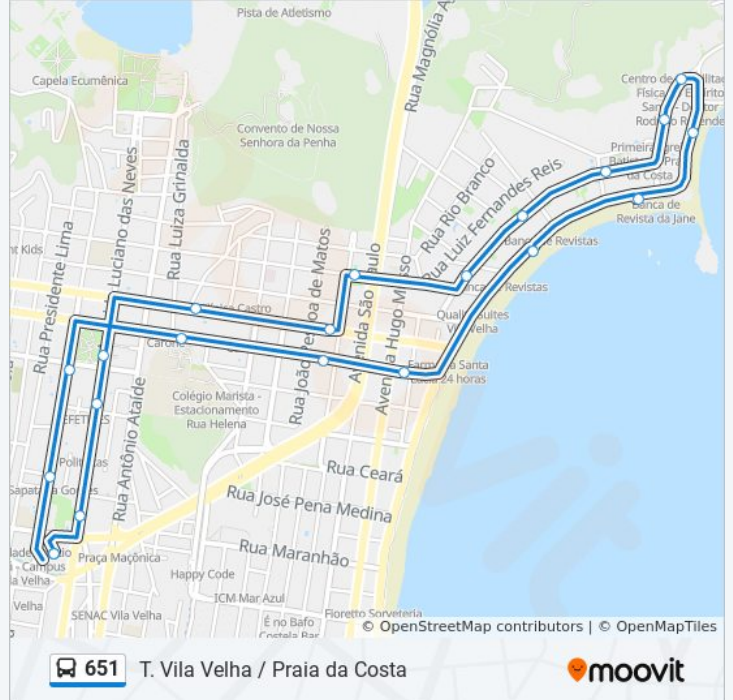

651

T. Vila Velha / Praia da Costa - Circular

Use O App

A linha de ônibus 651 | (T. Vila Velha / Praia da Costa - Circular) tem 1 itinerário.

(1) Terminal Vila Velha / Praia Da Costa: 05:50 - 23:40

Use o aplicativo do Moovit para encontrar a estação de ônibus da linha 651 mais perto de você e descubra quando chegará a próxima linha de ônibus 651.

Sentido: Terminal Vila Velha / Praia Da Costa

21 pontos

[VER OS HORÁRIOS DA LINHA](#)

Terminal Vila Velha
Rua Cabo Ailson Simões, 999
Rua Cabo Aylson Simões, 645
Colégio Marista
Avenida Champagnat, 419
Avenida Champagnat, 97-107
Edifício Luar
Edifício Solar Isa Ferreira
Rua Gastão Roubach, 170
Centro Especializado Em Reabilitação
Colégio Americano Batista
Rua Desembargador Augusto Botelho, 138
Edifício Castelo Di Ferrana
Edifício Joaquim José Dos Santos
Rua Castelo Branco, 470
Rua Henrique Moscoso, 416
Rua Henrique Moscoso, 882
Praça Duque De Caxias/Escola Estadual Vasco Coutinho
Avenida Luciano Das Neves, 1002a
Avenida Luciano Das Neves, 1154
Terminal Vila Velha

Horários da linha de ônibus 651

Tabela de horários sentido Terminal Vila Velha / Praia Da Costa

Domingo	05:50 - 23:50
Segunda-feira	05:50 - 23:50
Terça-feira	05:50 - 23:40
Quarta-feira	05:50 - 23:40
Quinta-feira	05:50 - 23:40
Sexta-feira	05:50 - 23:40
Sábado	05:40 - 23:50

Informações da linha de ônibus 651**Sentido:** Terminal Vila Velha / Praia Da Costa**Paradas:** 21**Duração da viagem:** 20 min**Resumo da linha:**

Os horários e os mapas do itinerário da linha de ônibus 651 estão disponíveis, no formato PDF offline, no site: moovitapp.com. Use o [Moovit App](#) e viaje de transporte público por Vitória! Com o Moovit você poderá ver os horários em tempo real dos ônibus, trem e metrô, e receber direções passo a passo durante todo o percurso!