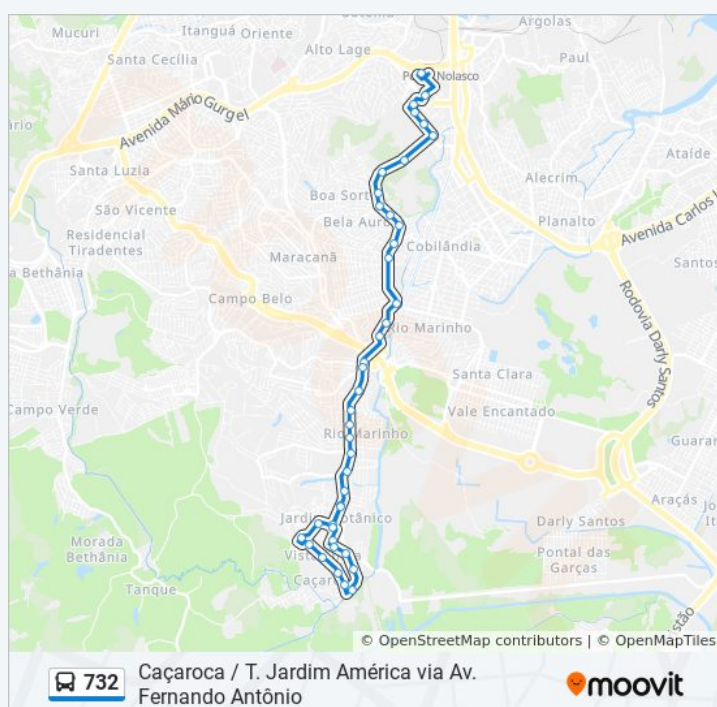

Rua Principal, 220

Avenida Principal, 201

Avenida Principal, 357

Rua Cassiano Castelo, 852

Horários da linha de ônibus 732

Tabela de horários sentido Terminal Jardim América

domingo	04:30 - 05:10
segunda-feira	04:15 - 04:55
terça-feira	04:15 - 04:55
quarta-feira	04:15 - 04:55
quinta-feira	04:15 - 04:55
sexta-feira	04:15 - 04:55
sábado	04:30 - 05:00

Informações da linha de ônibus 732

Sentido: Terminal Jardim América

Paradas: 41

Duração da viagem: 23 min

Resumo da linha:

Rua Mariano Firme, 84

Avenida Mariano Firme, 2

Rua Mariano Firme, 653