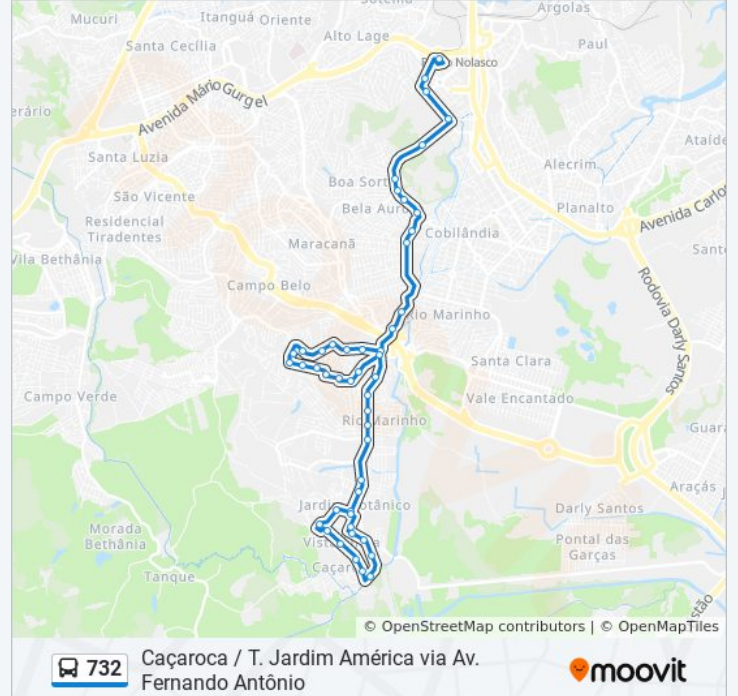

Rua Guarapari, 48

Estrada Caçaroca, 1307

Estrada Caçaroca, 1635

Rua Oriente, 730

Rua Oriente, 954

Rua Baixo Guandú, 489

Sentido: T. Jardim América / Caçaroca Via Av. Fernando Antônio

64 pontos

[VER OS HORÁRIOS DA LINHA](#)

Terminal Jardim América

Rua Engenheiro José Sertã, 318-386

Avenida Espírito Santo | Belgo Mineira

Avenida Espírito Santo, 2013

Rua Fernando Antônio, 3029

Rua Fernando Antônio | Eef Prof. José Leão Nunes

Rua Fernando Antônio, 2380

Rua Fernando Antônio, 2212

Rua Fernando Antônio, 88

Rua Fernando Antônio, 145

Rua Fernando Antônio, 22

Rua Fernando Antônio, 1326

Rua Mariano Firme, 250

Serralheria