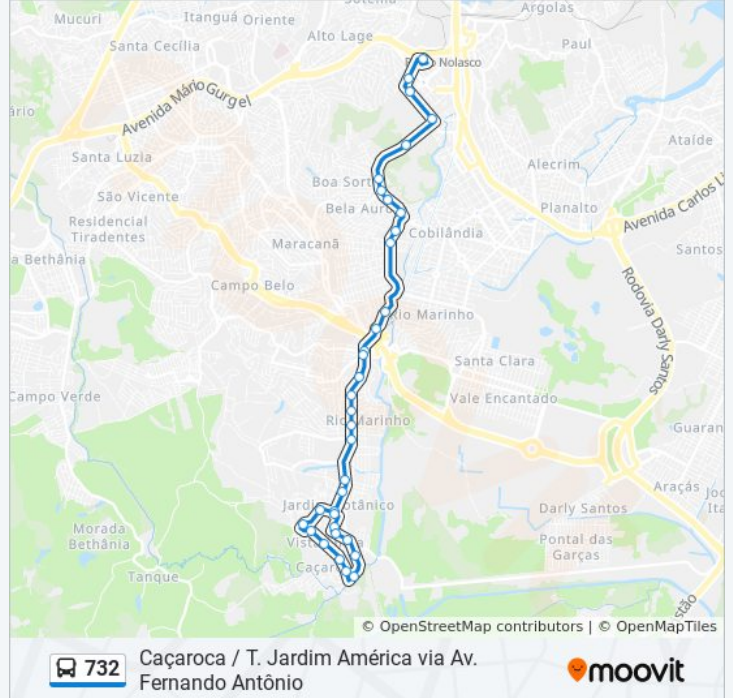

Informações da linha de ônibus 732**Sentido:** Caçaroca**Paradas:** 35**Duração da viagem:** 22 min**Resumo da linha:**

Rua Principal, 1610

Rua Guarapari, 20

Rua Guarapari, 395

Rua Volta Redonda, 1412

Cmei Maria Inês Gurtler

Rua Viana-Vitória, 59

Rua Viana, 21

Rua Guarapari, 319

Rua Guarapari, 48

Estrada Caçaroca, 1307

Estrada Caçaroca, 1635

Rua Oriente, 730

Rua Oriente, 954

Rua Baixo Guandú, 489

Travessa Anchieta, 201

Sentido: Caçaroca Via Castelo Branco

48 pontos

[VER OS HORÁRIOS DA LINHA](#)

Terminal Jardim América

Rua Engenheiro José Sertã, 318-386

Avenida Espírito Santo | Belgo Mineira