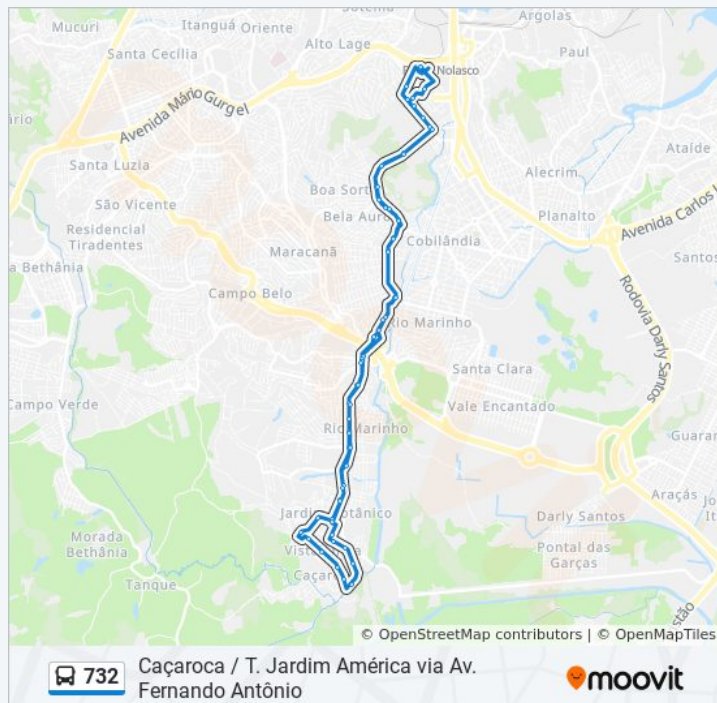

Rua Principal, 1610

Rua Guarapari, 20

Rua Guarapari, 395

Rua Volta Redonda, 1412

Cmei Maria Inês Gurtler

Horários da linha de ônibus 732

Tabela de horários sentido T. Jardim América / Caçaroca Via Av. Fernando Antônio

Sentido: T. Jardim América / Caçaroca Via Av. Fernando Antônio

Paradas: 64

Duração da viagem: 47 min

Resumo da linha:

Rua Viana-Vitória, 59

Rua Viana, 21

Rua Guarapari, 319

Rua Guarapari, 48