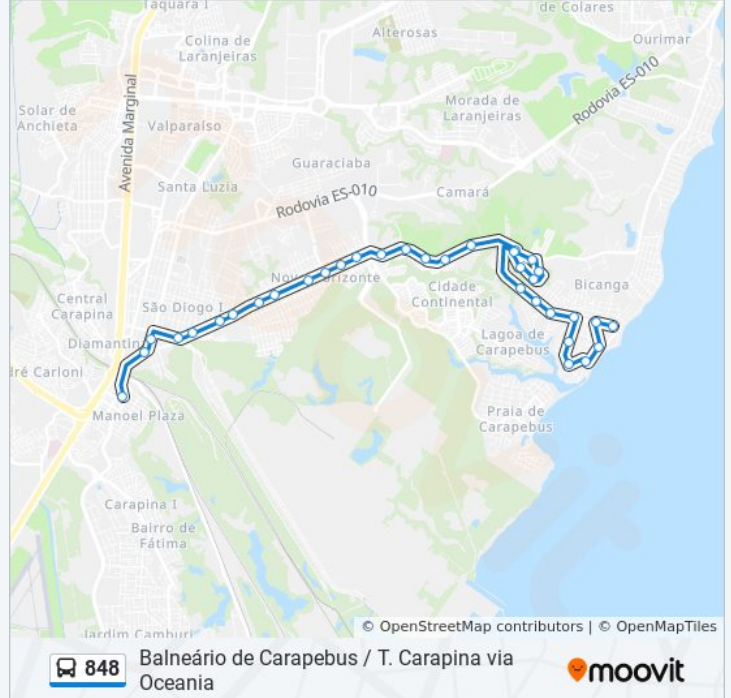

### Sentido: Terminal Carapina

34 pontos

[VER OS HORÁRIOS DA LINHA](#)

Avenida Augusto Ruschi, 112

Avenida Augusto Ruschi, 340

Rua Da Casuarina, 778

Rua Do Jacarandá, 211

Rua Da Braúna, 1062

### Informações da linha de ônibus 848

**Sentido:** Terminal Carapina

**Paradas:** 34

**Duração da viagem:** 29 min

**Resumo da linha:**

Rua Koalas, 102-160

Rua Koalas, 42

Avenida Papua, 224

Avenida Brasil, 2595-2655

Avenida Brasil, 2353-2411

Avenida Brasil, 17

Avenida Brasil, 1127

Avenida Brasil | Urs Unidade Regional De Saúde

Avenida Brasil, 1117-1175

Avenida Brasil, 639-759

Avenida Brasil, 513-589

Avenida Brasil, 137-153

Avenida Brigadeiro Eduardo Gomes, 1799

Rua Nelcy Lopes Vieira

Terminal Carapina

Os horários e os mapas do itinerário da linha de ônibus 848 estão disponíveis, no formato PDF offline, no site: [moovitapp.com](https://moovitapp.com). Use o [Moovit App](#) e viaje de transporte público por Vitória! Com o Moovit você poderá ver os horários em tempo real dos ônibus, trem e metrô, e receber direções passo a passo durante todo o percurso!