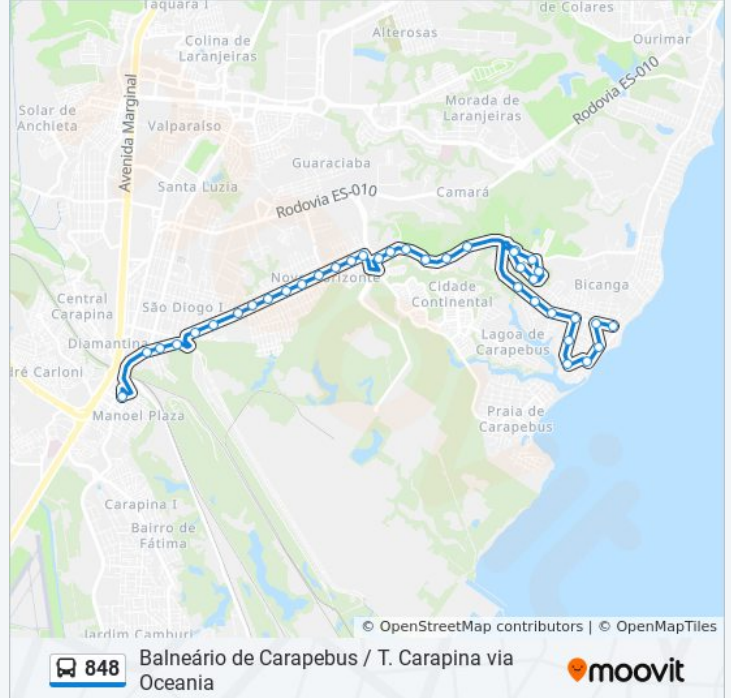

### Informações da linha de ônibus 848

**Sentido:** Balneário De Carapebus

**Paradas:** 39

**Duração da viagem:** 30 min

**Resumo da linha:**

Rua Koalas, 102-160

Rua Koalas, 42

Avenida Papua, 224

Avenida Papua, 20

Avenida Papua, 654-704

Avenida Papua | Centro Comunitário De Oceania

Avenida Meridional, 16

Avenida Augusto Ruschi, 2006

Avenida Augusto Ruschi, 1554

Avenida Augusto Ruschi, 1287

Avenida Augusto Ruschi, 989

Avenida Augusto Ruschi, 644

Rua Da Braúna, 783

Rua Da Braúna, 1030

Rua Do Jacarandá, 211

Rua Da Casuarina, 778

Avenida Augusto Ruschi, 347

Avenida Augusto Ruschi, 112

### Sentido: Terminal Carapina

34 pontos

[VER OS HORÁRIOS DA LINHA](#)

Avenida Augusto Ruschi, 112

Avenida Augusto Ruschi, 340

Rua Da Casuarina, 778

Rua Do Jacarandá, 211

Rua Da Braúna, 1062