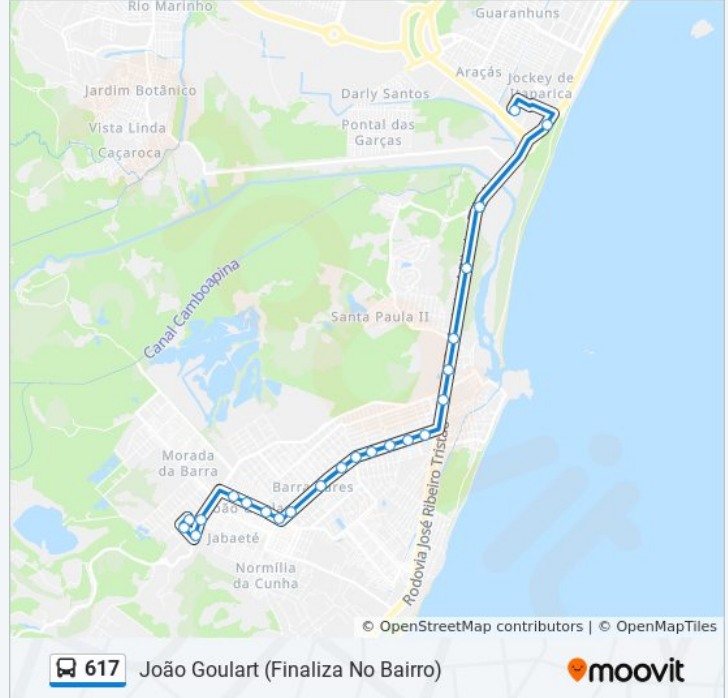

### Sentido: João Goulart (Finaliza No Bairro)

22 pontos

[VER OS HORÁRIOS DA LINHA](#)

Terminal Itaparica  
Shopping Boulevard Vila Velha  
Es-060, 311  
Rodovia Do Sol, 6294-6548  
Rodovia Do Sol, 796  
Rodovia Do Sol, 352  
Rodovia Do Sol, 852  
Avenida Álvares De Azevedo, 6  
Avenida Álvares De Azevedo, 37  
Avenida Álvares De Azevedo, 684  
Avenida Álvares De Azevedo, 184-240  
Avenida Álvares De Azevedo, 444-468  
Avenida Califórnia, 791-797  
Avenida Califórnia, 707-713  
Avenida Califórnia, 1060-1070  
Rua M, 242-272  
Rua Jabaeté, 249  
Avenida Brasil, 400  
Rua Da Liberdade, 1423  
Rua Tamandaré, 505  
Rua Washington Luís, 400

### Informações da linha de ônibus 617

**Sentido:** João Goulart (Finaliza No Bairro)

**Paradas:** 22

**Duração da viagem:** 20 min

**Resumo da linha:**

### Sentido: T. Itaparica / João Goulart - Circular

45 pontos

[VER OS HORÁRIOS DA LINHA](#)

Terminal Itaparica

Shopping Boulevard Vila Velha

Es-060, 311

Rodovia Do Sol, 6294-6548

Rodovia Do Sol, 796

### Sentido: Terminal Itaparica

23 pontos

[VER OS HORÁRIOS DA LINHA](#)

Avenida Nossa Senhora De Nazareth, 267

Estrada Ayrton Senna Da Silva, 3314