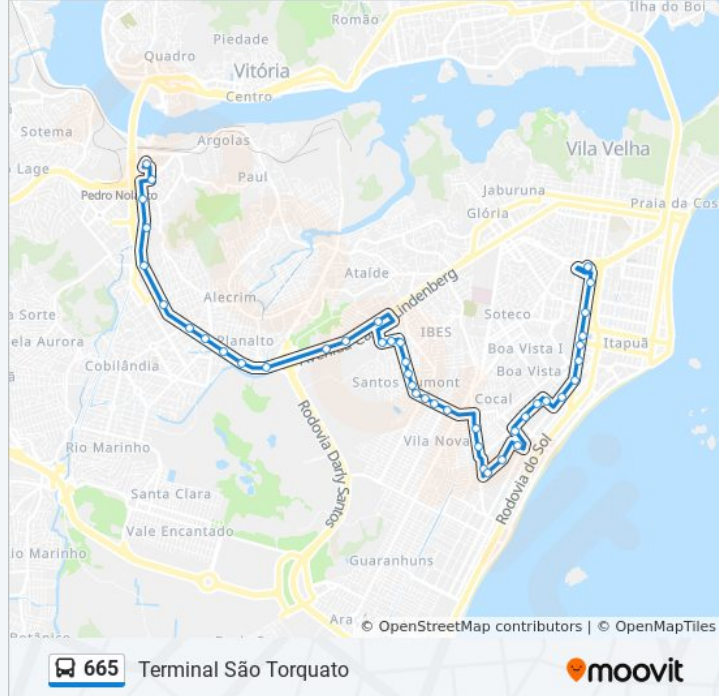

Informações da linha de ônibus 665**Sentido:** Terminal São Torquato**Paradas:** 39**Duração da viagem:** 27 min**Resumo da linha:**

Rua Gil Bernardes Da Silveira, 64

Rua Gil Bernardes Da Silveira, 34

Rua Gil Bernardes Da Silveira, 06

Garagem Viação Praia Sol

Avenida Carlos Lindemberg, 2881

Sesc

Avenida Governador Carlos Lindemberg, 3676

Rodovia Carlos Lindemberg, 794

Avenida Carlos Lindemberg, 5042-5060

Rodovia Carlos Lindemberg, 5092-5350

Rodovia Carlos Lindemberg, 5452-5570

Rodovia Carlos Lindemberg, 6016-6030

Rodovia Carlos Lindemberg, 6202-6300

Avenida Carlos Lindemberg, 6860

Avenida Senador Robert Kennedy

Avenida Senador Robert Kennedy

Praça Getúlio Vargas, 157-183

Terminal São Torquato

Sentido: Terminal Vila Velha

40 pontos

[VER OS HORÁRIOS DA LINHA](#)

Terminal São Torquato

Avenida Senador Robert Kennedy

Avenida Senador Robert Kennedy

Avenida Rio Marinho, 209