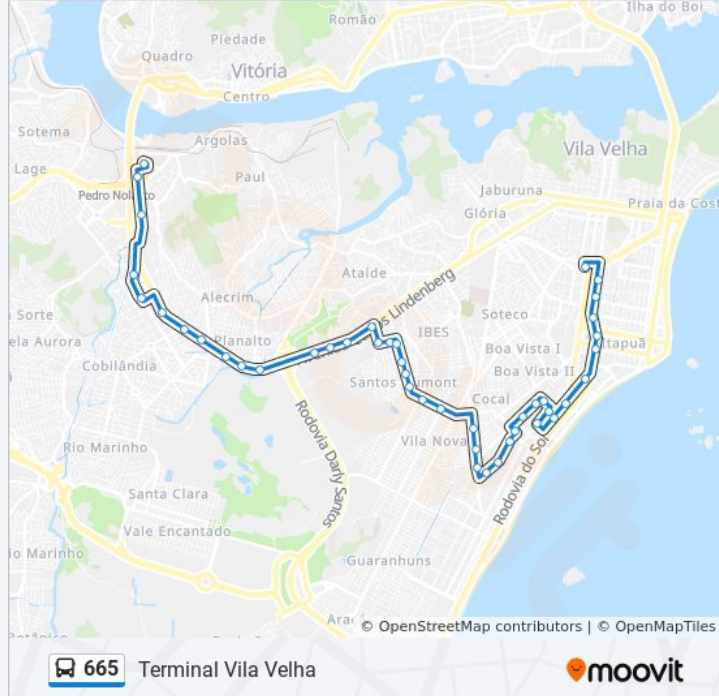

3ª Etapa

6ª Etapa

Rua Itaóca, 15

Avenida João Mendes, 715-757

Avenida Coqueiral, 630

Brisa Mar

Santos Dumont

Padaria Jardins

Terminal São Torquato

Sentido: Terminal Vila Velha

40 pontos

[VER OS HORÁRIOS DA LINHA](#)

Terminal São Torquato

Avenida Senador Robert Kennedy

Avenida Senador Robert Kennedy

Avenida Rio Marinho, 209

Avenida Santa Leopoldina, 1097

Avenida Saturnino Rangel Mauro, 705-933

Avenida Saturnino Rangel Mauro, 471-703

Avenida Saturnino Rangel Mauro, 9

Av. Profa. Francelina Carneiro Setúbal

Avenida Professora Francelina Carneiro Setúbal,
1347

Avenida Professora Francelina Carneiro Setúbal,
1671-1999

Edifício São Marcos

Rua Antônio Ataíde, 415

Terminal Vila Velha

[Siga](#) o mapa de transporte público por Viena. Com o Moovit você poderá ver os horários em tempo real dos ônibus, trem e metrô, e receber direções passo a passo durante todo o percurso!