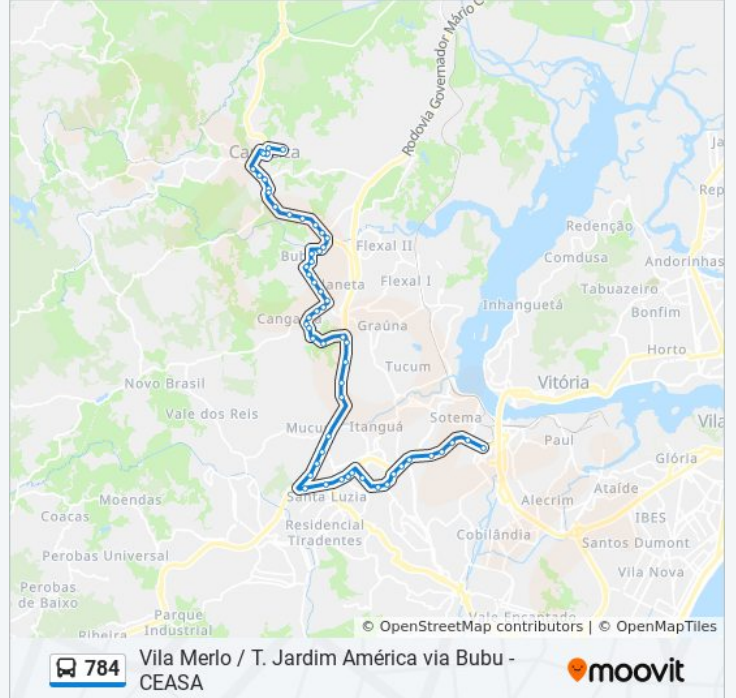

Rua Obed Emerich, 217

Rua Obed Emerich, 111

Rua Obed Emerich, 69

Avenida São Paulo, 198

Avenida São Paulo, 428

Santo Antônio

Estrada De Cangaíba, 1335

Estrada De Cangaíba, 1617

Estrada De Cangaíba, 1987

Rua André Do Espírito Santo, 32

Rodovia Campos-Vitória, 34

Rodovia Br 101 Norte Contorno, 1859

Rodovia Governador Mário Covas, 1145

Br-101, 292

Rua Lindolfo Cipreste, 30

Rua Santa Teresa, 1-73

Rodovia Do Contorno, 586-616

Rodovia Do Contorno

Ponto Lorencini

Ponto Da Pracinha De Vila Capixaba

Ponto Vila Capixaba

Ponto Água Branca Av. Cariacica

Garagem Água Branca

Avenida Mário Gurgel, 5353 | Shopping Moxuara -
São Francisco

Br-262, 326

Br-262, 1930

Br-262, 1093

Banco Do Brasil/Bradesco/Banca Do Toninho

Ao Lado Schowanbach Supermercado

Próximo Lojas Americanas Sentido Carone

Avenida Expedito García, 958

Delegacia Policia Civil De Campo Grande