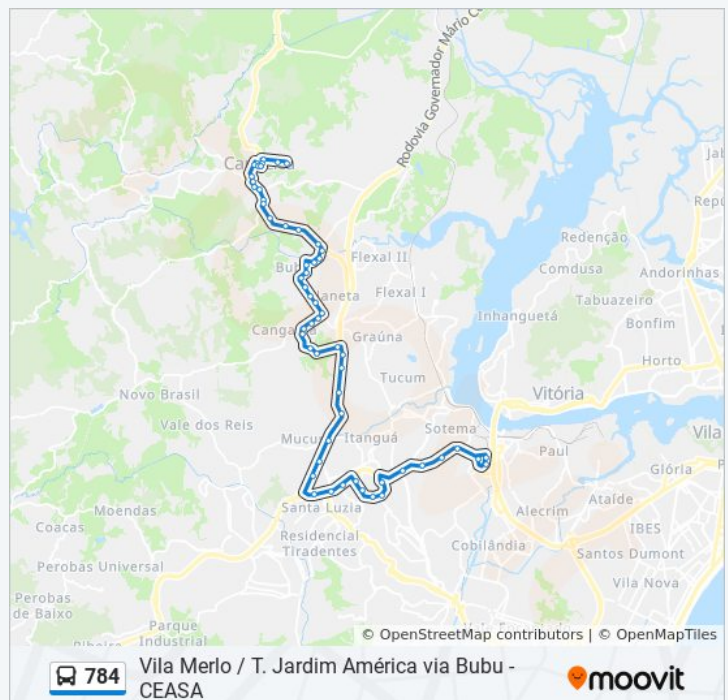

Rodovia Br 101 Norte Contorno, 1859

Rodovia Governador Mário Covas, 1145

Br-101, 292

Rua Lindolfo Cipreste, 30

Rua Santa Teresa, 1-73

Rodovia Do Contorno, 586-616

Rodovia Do Contorno

Ponto Lorencini

Estrada De Cangaiba, 1837

Rua Santa Leopoldina, 1184

Santo Antônio

### Horários da linha de ônibus 784

Tabela de horários sentido Vila Merlo

domingo	06:00 - 19:00
segunda-feira	06:00 - 19:40
terça-feira	06:00 - 19:40
quarta-feira	06:00 - 19:40
quinta-feira	06:00 - 19:40
sexta-feira	06:00 - 19:40
sábado	06:00 - 19:20

### Informações da linha de ônibus 784

**Sentido:** Vila Merlo

**Paradas:** 49

**Duração da viagem:** 52 min

**Resumo da linha:**

Avenida São Paulo, 443

Avenida São Paulo, 197

Rua Obed Emerich, 411