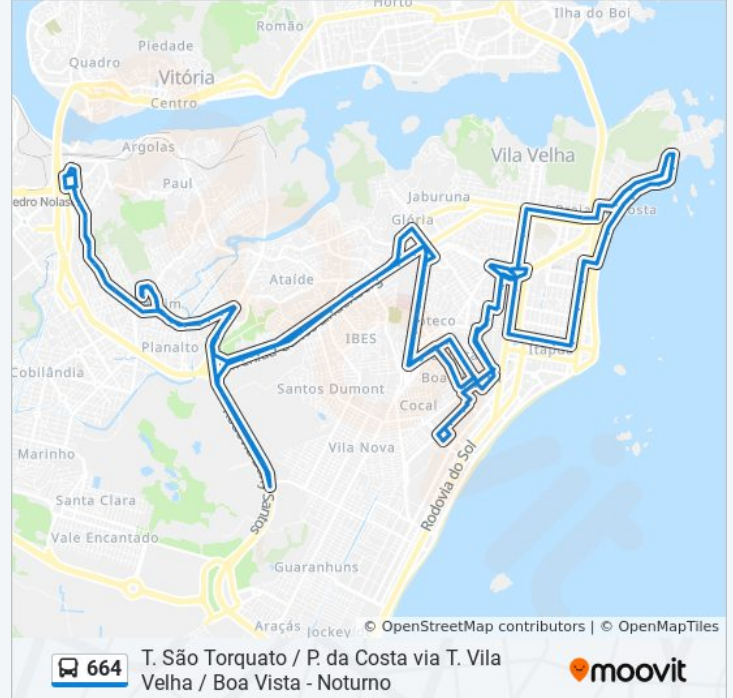

Avenida Fernando Antônio Da Silveira, 237

Avenida Capuaba, 11

Rodovia Carlos Lindemberg, 4931-4939

Rodovia Carlos Lindemberg, 523

Av. Carlos Lindenbergl | Banco Do Brasil

Avenida Carlos Lindemberg, 2739

Avenida Carlos Lindemberg, 2155

Avenida Governador Carlos Lindenbergl, 1428

Secretaria Da Fazenda Do Estado

Avenida Carlos Lindemberg, 1132

Avenida Ministro Salgado Filho, 106a

Avenida Ministro Salgado Filho, 292

Avenida Ministro Salgado Filho, 478-486

Avenida Ministro Salgado Filho, 426

Avenida Ministro Salgado Filho, 1230

Avenida Ministro Salgado Filho, 1426-1450

Rua Visconde De Taunay, 255-285

Rua Visconde De Taunay, 483-557

Rua Santos Dumont, 40

Rua Érico Veríssimo, 265

Rua José De Alencar, 718-748

Rua José De Alencar, 920-950

Fórum De V.V.

Rua Júpiter, 13

Rua Ernani Souza

Rua Moema, 2

Hospital Vila Velha

Terminal Vila Velha

Avenida Luciano Das Neves, 1726

Avenida Luciano Das Neves, 2073a

Praça Da Igreja Católica

Rua Doutor Jaír Andrade, 210

Avenida São Paulo, 2381-2511