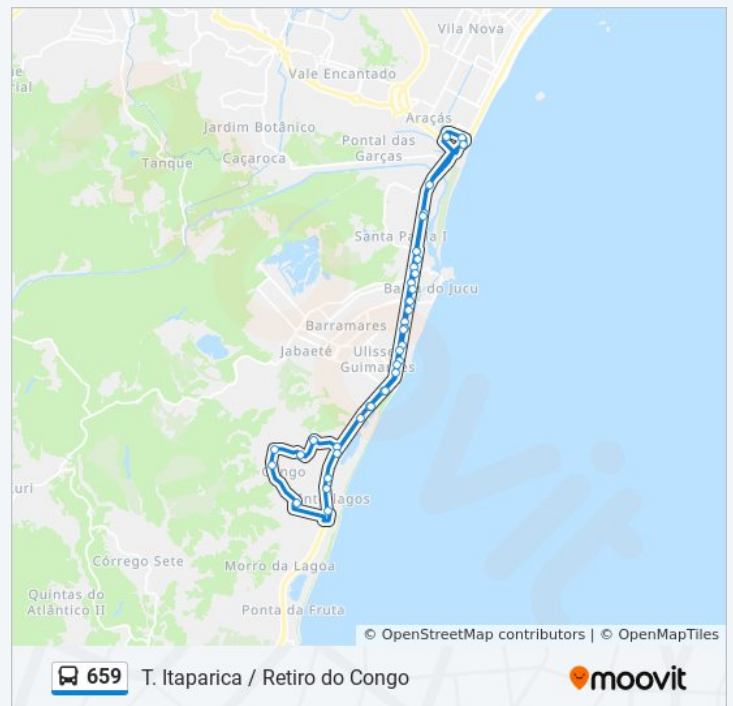

659

Retiro do Congo / T. Itaparica

Use O App

A linha de ônibus 659 | (Retiro do Congo / T. Itaparica) tem 2 itinerários.

(1) Retiro do Congo: 06:15 - 18:10(2) Terminal Itaparica: 06:28 - 18:24

Use o aplicativo do Moovit para encontrar a estação de ônibus da linha 659 mais perto de você e descubra quando chegará a próxima linha de ônibus 659.

Informações da linha de ônibus 659**Sentido:** Retiro do Congo**Paradas:** 18**Duração da viagem:** 24 min**Resumo da linha:** [Mapa da linha 659 de ônibus](#)**Sentido: Terminal Itaparica**

36 pontos

[VER OS HORÁRIOS DA LINHA](#)**Horários da linha de ônibus 659**

Domingo	07:00 - 18:40
Segunda-feira	06:28 - 18:24
Terça-feira	06:28 - 18:24
Quarta-feira	06:28 - 18:24
Quinta-feira	06:28 - 18:24
Sexta-feira	06:28 - 18:24
Sábado	07:00 - 18:40

Informações da linha de ônibus 659

Sentido: Terminal Itaparica

Paradas: 36

Duração da viagem: 41 min

Resumo da linha:

Rua Rio Branco, 1298

Umef Tuffy Nader

Rodovia Do Sol, 6293-6547

Terminal Itaparica