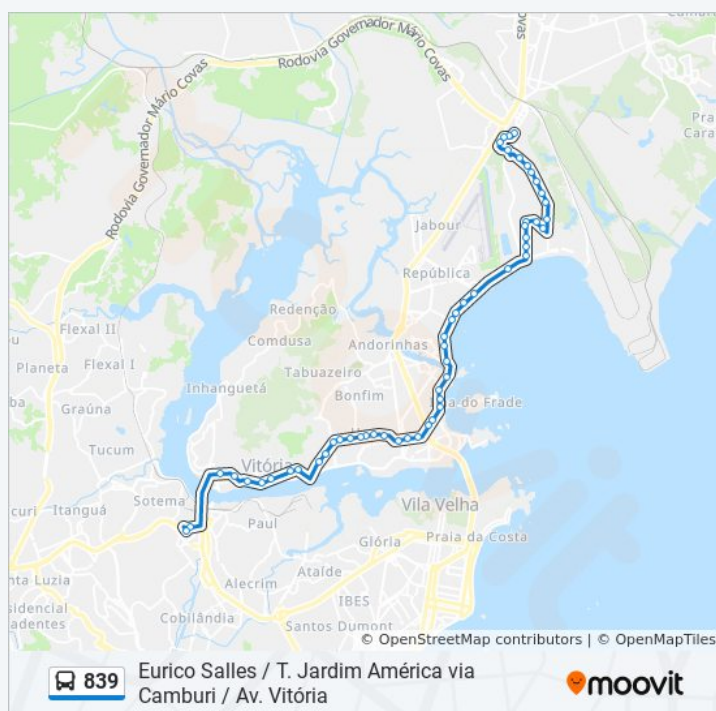

Avenida Rio Amazonas, 257

Shopping Mestre Álvaro

Rua Dos Colibrís, 132-140

Rua Dos Colibrís, 244

Rua Dos Curiós, 23

Eurico Salles

Sentido: Terminal Jardim América

53 pontos

[VER OS HORÁRIOS DA LINHA](#)

Horários da linha de ônibus 839

Tabela de horários sentido Terminal Jardim América

Eurico Salles
 Rua Dos Curiós, 365-415
 Rua Fernanda Fiorot Ferreira, 18
 Rua Dos Colibrís, 20
 Shopping Mestre Alvaro
 Avenida Rio Amazonas, 9
 Avenida José Moreira Martins Rato, 1188
 Avenida José Moreira Martins Rato, 1328
 Avenida José Rato, 2478-2538
 Rua Henrique Martins Rato, 540
 Avenida José Rato, 3592-3816
 Rua José Celso Cláudio, 857-955
 Rua Italina Pereira Mota, 144
 Plaza Shopping
 Rua Filogônio Motta
 Rua Carlos Martins, 870
 Rua Carlos Martins, 626
 Rua Carlos Martins, 357
 Rua Carlos Martins, 10
 Guarda Civil Municipal
 Avenida Dante Michelini, 2401
 Avenida Dante Michelini, 1987
 Edifício Mata Da Praia Park
 Avenida Dante Michelini, 1437-1475
 Avenida Dante Michelini, 877
 Avenida Dante Michelini, 729
 Avenida Dante Michelini, 293
 São José Supermercados
 Praça Dos Namorados
 Praça Dos Namorados
 Edifício Paola
 Avenida Desembargador Santos Neves, 551

Sentido: Terminal Jardim América

Paradas: 53

Duração da viagem: 49 min

Resumo da linha:

Avenida Desembargador Santos Neves, 389

Avenida Cesar Hilal, 1397

Sedu

Avenida Cezar Hilal, 897