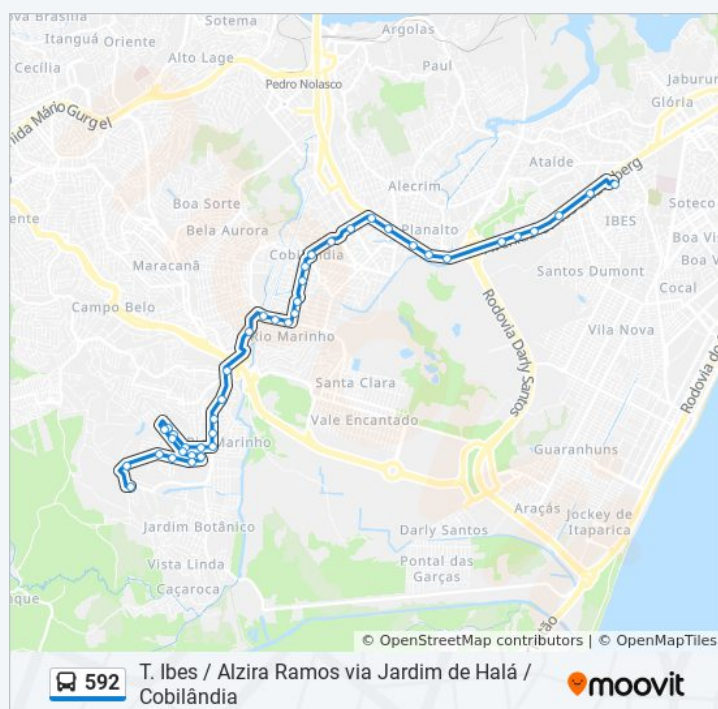

Avenida Carlos Lindemberg, 27

Quarta-feira 04:55 - 05:30

Quinta-feira 04:55 - 05:30

Sexta-feira 04:55 - 05:30

Sábado 05:30

Informações da linha de ônibus 592

Sentido: Terminal Ibes

Paradas: 44

Duração da viagem: 29 min

Resumo da linha:

Avenida Carlos Lindemberg, 660

Rodovia Carlos Lindemberg, 5091-5349

Rodovia Carlos Lindemberg, 5041-5059

Avenida Carlos Lindemberg, 794

Rodovia Carlos Lindemberg, 4931-4939

Rodovia Carlos Lindemberg, 523

Av. Carlos Lindemberg | Banco Do Brasil

Avenida Carlos Lindemberg, 2739

Terminal Ibes

Sentido: Terminal Ibes / Alzira Ramos - Circular

80 pontos

[VER OS HORÁRIOS DA LINHA](#)

Terminal Ibes