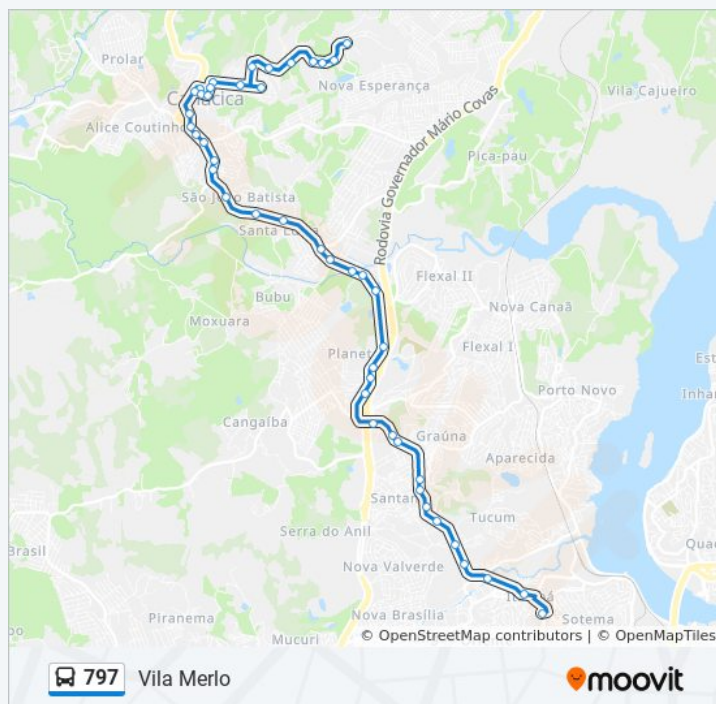

A linha de ônibus 797 | (Terminal Itacibá) tem 2 itinerários.

(1) Terminal Itacibá: 04:30 - 21:35(2) Vila Merlo: 05:05 - 22:20

Use o aplicativo do Moovit para encontrar a estação de ônibus da linha 797 mais perto de você e descubra quando chegará a próxima linha de ônibus 797.

Cariacica

Avenida Lopes Loureiro, 112

Rodovia José Sette, 290

Rua Nestor Gomes, 516-548

Es-080, 13

Rodovia Governador José Henrique Sette, 314

Rodovia Governador José Henrique Sette, 23

Rua Q, 14

Informações da linha de ônibus 797

Sentido: Terminal Itacibá

Paradas: 42

Duração da viagem: 36 min

Resumo da linha:

Rodovia Governador José Henrique Sette, 468

Rodovia Governador José Henrique Sette, 229

Rodovia Governador José Sete, 2056-2080

Rua Aterro, 1565

Vila Merlo (Ponto Final Das Linhas 594 E 797)

Sentido: Vila Merlo

Paradas: 36

Duração da viagem: 32 min

Resumo da linha:

Os horários e os mapas do itinerário da linha de ônibus 797 estão disponíveis, no formato PDF offline, no site: moovitapp.com. Use o [Moovit App](#) e viaje de transporte público por Vitória! Com o Moovit você poderá ver os horários em tempo real dos ônibus, trem e metrô, e receber direções passo a passo durante todo o percurso!