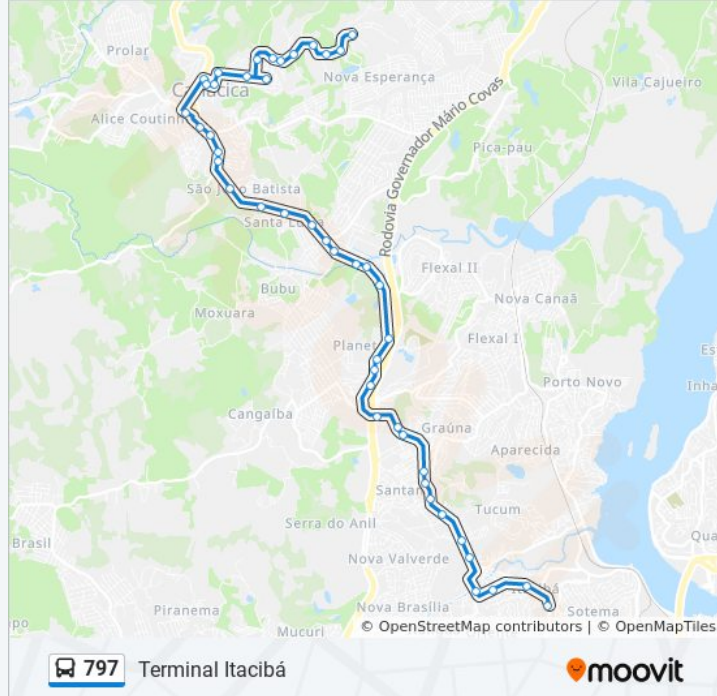

Cariacica

Avenida Lopes Loureiro, 112

Rodovia José Sette, 290

Rua Nestor Gomes, 516-548

Es-080, 13

Rodovia Governador José Henrique Sette, 314

Rodovia Governador José Henrique Sette, 23

Rua Q, 14

Informações da linha de ônibus 797

Sentido: Terminal Itacibá

Paradas: 42

Duração da viagem: 36 min

Resumo da linha:

Rodovia Governador José Henrique Sette, 468

Rodovia Governador José Henrique Sette, 229

Rodovia Governador José Sete, 2056-2080

Rua Sete, 2

Rodovia Governador José Sete, 6062-6156

Rede Farmes

Casa Kill

Cfa

Acesso Para Valverde

Rodovia Governador José Henrique Sette, 74

Rua Liberalino Santana

Rua São Jorge, 37

Emef Terfina Rocha Ferreira | Praça De Itacibá

Terminal Itacibá

Sentido: Vila Merlo

36 pontos

[VER OS HORÁRIOS DA LINHA](#)

Terminal Itacibá

Extrabom Itacibá | Emef Terfina Rocha Ferreira