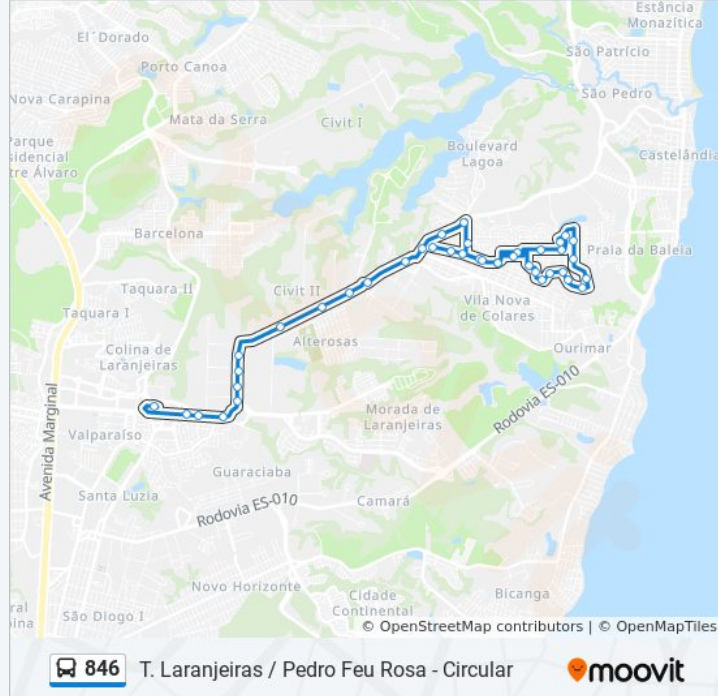

Rua Das Camélias, 56

Rua Das Dálias, 24

Avenida Talma Rodrigues Ribeiro, 3176b

Avenida Talma Rodrigues Ribeiro, 32

Rodovia Vitoria Jacaraípe, 211

Avenida Talma Rodrigues Ribeiro, 119

Avenida Talma Rodrigues Ribeiro, 731

Avenida Talma Rodrigues Ribeiro, 1116

Avenida Talma Rodrigues Ribeiro, 1443

Avenida Talma Rodrigues Ribeiro, 263-303

Biancogres

Corredor Exclusivo - Sentido Laranjeiras

Corredor Exclusivo - Sentido Laranjeiras

Corredor Exclusivo - Sentido Laranjeiras

Avenida Eldes Scherrer Souza | Hospital  
Metropolitano

Avenida Eldes Scherrer Souza, 1497-1519

Terminal Laranjeiras

### Sentido: Terminal Laranjeiras / Pedro Feu Rosa - Circular

54 pontos

[VER OS HORÁRIOS DA LINHA](#)

Terminal Laranjeiras

Avenida Eldes Scherrer Souza, 663

Corredor Exclusivo - Sentido Jacaraípe

Corredor Exclusivo - Sentido Jacaraípe