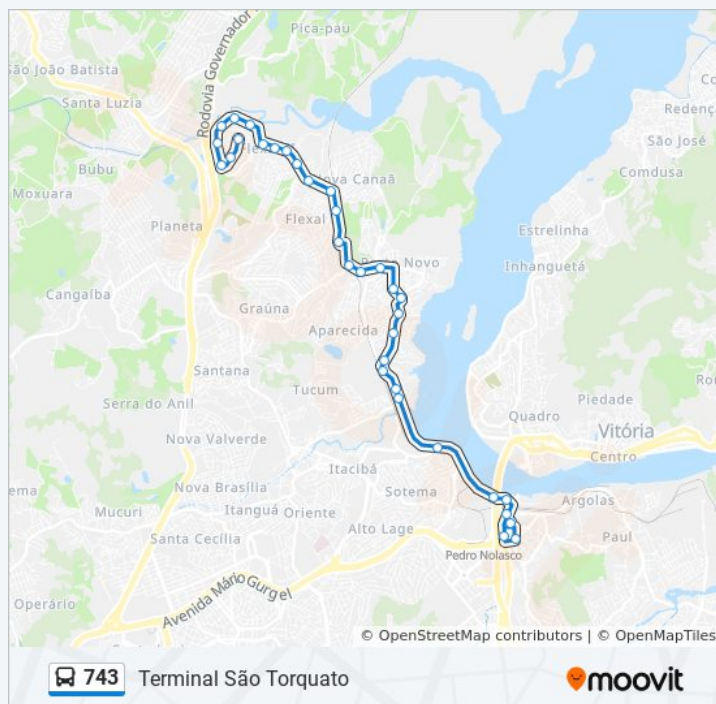

Avenida Vale Do Rio Doce, 58

Porto De Santana

Rua Principal, 416 | Praça De Porto Santana

Rua Principal, 410

Rua Principal, 627

Rua Célso Pereira, 687

Rua Manoel Siqueira, 1204

Rua Manoel Siqueira, 3

Rodovia Governador José Henrique Sette, 250

Rodovia Governador José Henrique Sette, 804

Rodovia Governador José Sete, 900

Rua Três De Julho, 195

Rua Pedro Nolasco, 115

Avenida Vale Do Rio Doce, 310

Avenida Vale Do Rio Doce, 58

Avenida Senador Robert Kennedy, 195 | Inkra

Praça Getúlio Vargas, 157-183

Terminal São Torquato

**Sentido: Terminal São Torquato**

**Paradas: 33**

**Duração da viagem: 26 min**

**Resumo da linha:**

**Sentido: Terminal São Torquato Via Alto Lage**

40 pontos

[VER OS HORÁRIOS DA LINHA](#)

Flexal II

Rua Sagrada Família, 338

Rua Montes Claros, 461

Rua Montes Claros, 155

**Horários da linha de ônibus 743**

Tabela de horários sentido Terminal São Torquato  
Via Alto Lage