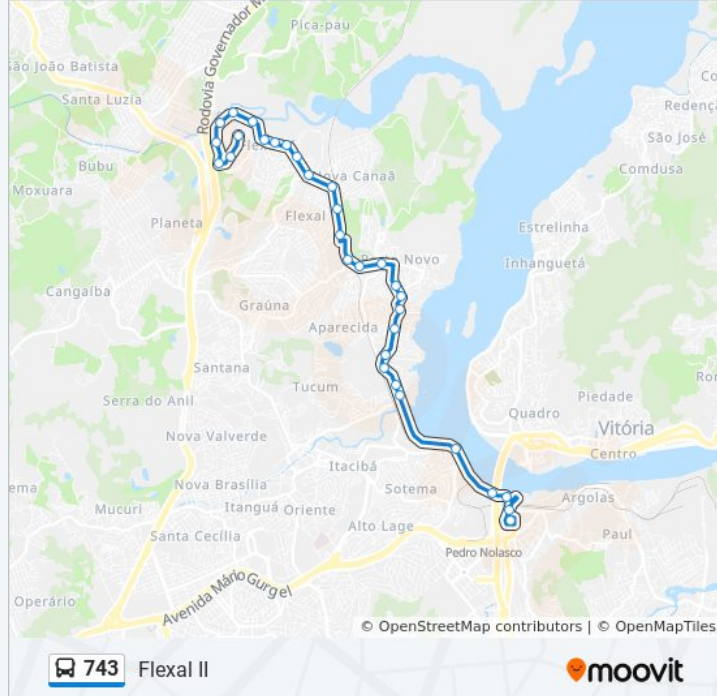

Avenida Vale Do Rio Doce, 58

Porto De Santana

Rua Principal, 416 | Praça De Porto Santana

Rua Principal, 410

Rua Principal, 627

Rua Célso Pereira, 687

Rua Manoel Siqueira, 1204

Rua Manoel Siqueira, 3

Avenida Amelia Siqueira, 403

Rua Amélia Siqueira, 526

Avenida Nossa Senhora Da Penha, 1644

Avenida Nossa Senhora Da Penha, 1535

Avenida Nossa Senhora Da Penha, 1606

Avenida Nossa Senhora Da Penha, 1464

Avenida Nossa Senhora Da Penha, 1122

### Sentido: Flexal II Via Alto Lage

37 pontos

[VER OS HORÁRIOS DA LINHA](#)

Terminal São Torquato

Estação Pedro Nolasco

Av. Mário Gurgel, 284

Avenida Mario Gurgel, 19

Avenida Mário Gurgel, 157

Rodovia Governador José Henrique Sette, 250

Rodovia Governador José Henrique Sette, 804

Rodovia Governador José Sete, 900

Rua Três De Julho, 195

Rua Pedro Nolasco, 115

Avenida Vale Do Rio Doce, 310

Avenida Vale Do Rio Doce, 58