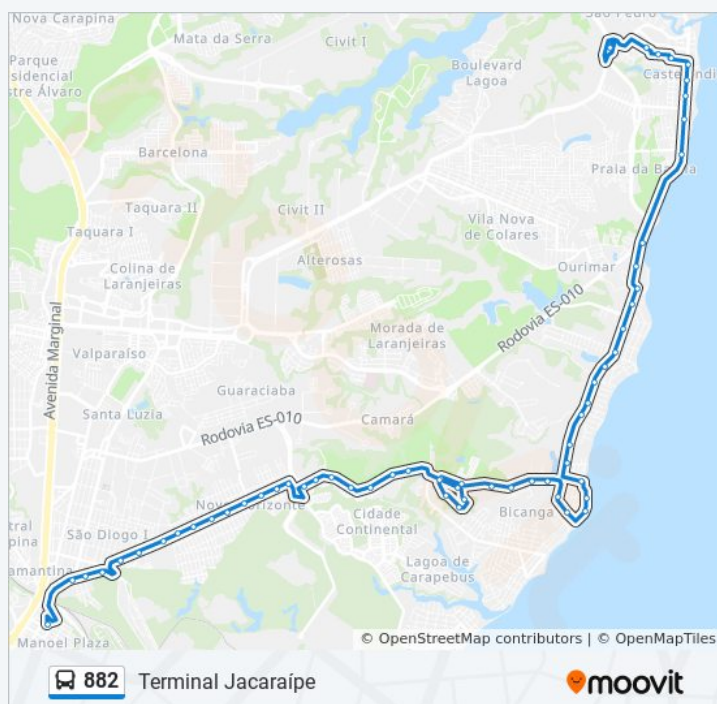

Avenida August Saint Hilaire, 212-250

Avenida August Saint Hilaire, 200

Avenida August Saint Hilaire, 1016

Avenida Bicanga, 3540

Avenida Bicanga, 778-816

Avenida Bicanga, 1074-1200

Avenida Bicanga, 1476-1584

Avenida Meridional, 7

Avenida Meridional, 07

Avenida Brasil, 10

Avenida Meridional, 1200

Avenida Meridional, 996

Rua Koalas, 102-160

Horários da linha de ônibus 882

Tabela de horários sentido Terminal Jacaraípe

domingo	05:30 - 21:50
segunda-feira	05:20 - 22:50
terça-feira	05:20 - 22:50
quarta-feira	05:20 - 22:50
quinta-feira	05:20 - 22:50
sexta-feira	05:20 - 22:50
sábado	05:30 - 21:50

Informações da linha de ônibus 882

Sentido: Terminal Jacaraípe

Paradas: 64

Duração da viagem: 53 min

Resumo da linha:

Rua Koalas, 42

Avenida Papua, 224

Avenida Papua, 20

Avenida Papua, 654-704