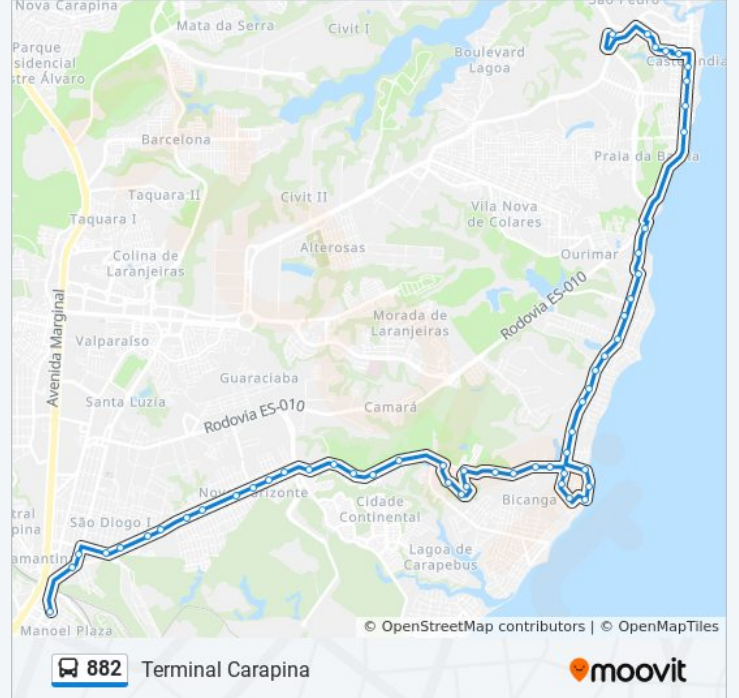

Sentido: Terminal Carapina

60 pontos

[VER OS HORÁRIOS DA LINHA](#)

Terminal Jacaraípe

Rua E, 801b

Rua A, 126

Rua Leao Castello, 170

Rua Rômulo Castello, 570

Avenida Papua, 654-704

Avenida Papua | Centro Comunitário De Oceania

Avenida Meridional, 16

Avenida Meridional, 1206

Avenida Brasil, 10

Avenida Meridional, 2799-2815

Avenida Meridional, 2799-2815

Avenida Meridional, 1

Avenida Brasil, 2595-2655

Avenida Brasil, 2353-2411

Avenida Brasil, 17

Avenida Brasil, 1127

Avenida Brasil | Urs Unidade Regional De Saúde

Avenida Brasil, 1117-1175

Avenida Brasil, 639-759

Avenida Brasil, 513-589

Avenida Brasil, 137-153

Avenida Brigadeiro Eduardo Gomes, 1799

Rua Nelcy Lopes Vieira

Terminal Carapina

Sentido: Terminal Jacaraípe

64 pontos

[VER OS HORÁRIOS DA LINHA](#)

Terminal Carapina