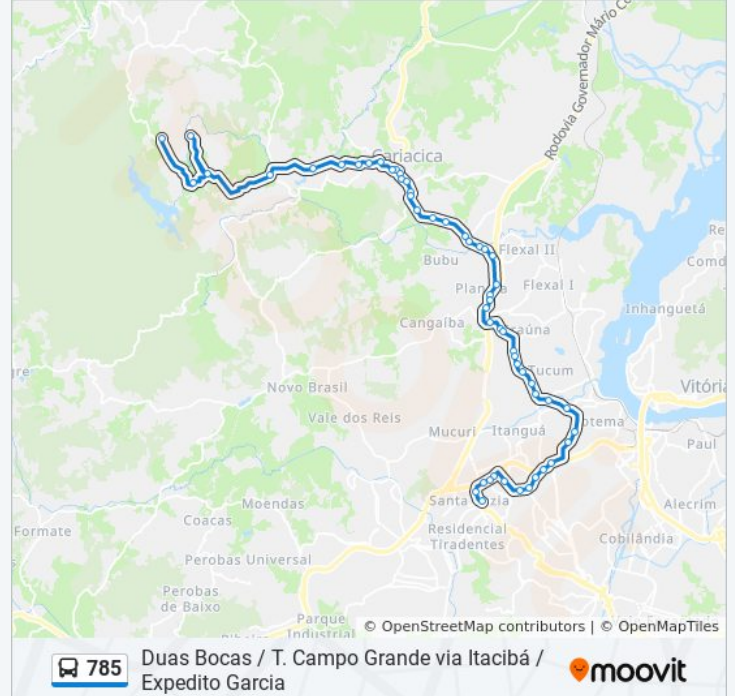

Rodovia Governador José Sete, 6061-6155

Rodovia Governador José Henrique Sette, 3492

Rua 06, 273

Rodovia Governador José Henrique Sette, 2998

Rodovia Governador José Henrique Sette, 11

Rodovia Governador José Henrique Sette, 1957

Rodovia Governador José Henrique Sette, 750

Rodovia Governador José Henrique Sette, 737

Rodovia Governador José Sete, 2227-2459

Rodovia Governador José Henrique Sette, 32

Rodovia Governador José Henrique Sette, 229

Rodovia Governador José Henrique Sette, 8211

Rodovia Governador José Henrique Sette, 911

Rodovia Governador José Henrique Sette, 106

Rodovia Governador José Henrique Sette, 1584

Rodovia Governador José Henrique Sette, 314

Rua Nestor Gomes, 25

Rua Nestor Gomes, 516-548

Rua Nestor Gomes, 138

Rua Graciniano Neves, 2

Rua Muniz Freire, 16

Rua Presidente Getúlio Vargas, 226-270

Avenida Espírito Santo, 4

Rua Alfredo Couto Teixeira, 461

Rua Alfredo Couto Teixeira, 214

Rua Dezesseis, 13

Rua Cinco, 164

Rua Sao Jose, 489

Rua Alfredo Couto Teixeira, 14

Maricar

Estrada De Duas Bocas

Estrada De Duas Bocas

Estrada De Duas Bocas