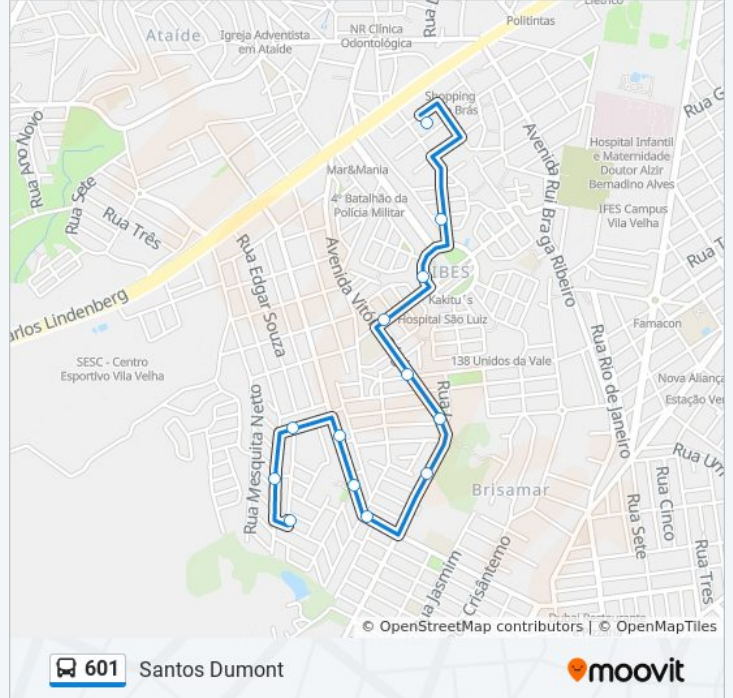

601

Santos Dumont

Use O App

A linha de ônibus 601 | (Santos Dumont) tem 3 itinerários.

(1) Santos Dumont: 22:35(2) Terminal Ibes: 05:00(3) Terminal Ibes / Santos Dumont: 05:15 - 21:45

Use o aplicativo do Moovit para encontrar a estação de ônibus da linha 601 mais perto de você e descubra quando chegará a próxima linha de ônibus 601.

Sentido: Santos Dumont

13 pontos

[VER OS HORÁRIOS DA LINHA](#)

Terminal Ibes

Rua Jonas Rebouças

Praça Assis Chateaubriand, 299

Rua Nelsom Monteiro, 176

Padaria Pão Nosso

Jardim Guadalajara

Avenida Vitória Régia, 520

Padaria Jardins

Rua Gil Bernardes Da Silveira, 64

Rua Gil Bernardes Da Silveira, 34

Rua Aniz Oliveira Santos, 28

Rua Horácio Simões, 768-816

Rua Antônio Bernardes Da Silveira, 273-321

Sentido: Terminal Ibes

18 pontos

[VER OS HORÁRIOS DA LINHA](#)

- Padaria Pão Nosso
- Jardim Guadalajara
- Avenida Vitória Régia, 520
- Padaria Jardins
- Rua Gil Bernardes Da Silveira, 64
- Rua Gil Bernardes Da Silveira, 34
- Rua Aniz Oliveira Santos, 28
- Rua Horácio Simões, 768-816
- Rua Antônio Bernardes Da Silveira, 273-321
- Rua Antônio Bernardes Da Silveira, 117-157
- Rua Antônio Bernardes Da Silveira, 1-115
- Rua Gil Bernardes Da Silveira, 06
- Rua Magnólio Silva, 59-129
- Nelsom Monteiro
- Praça Ibes
- Praça Ibes II
- Rua Jonas Rebouças, 135
- Terminal Ibes