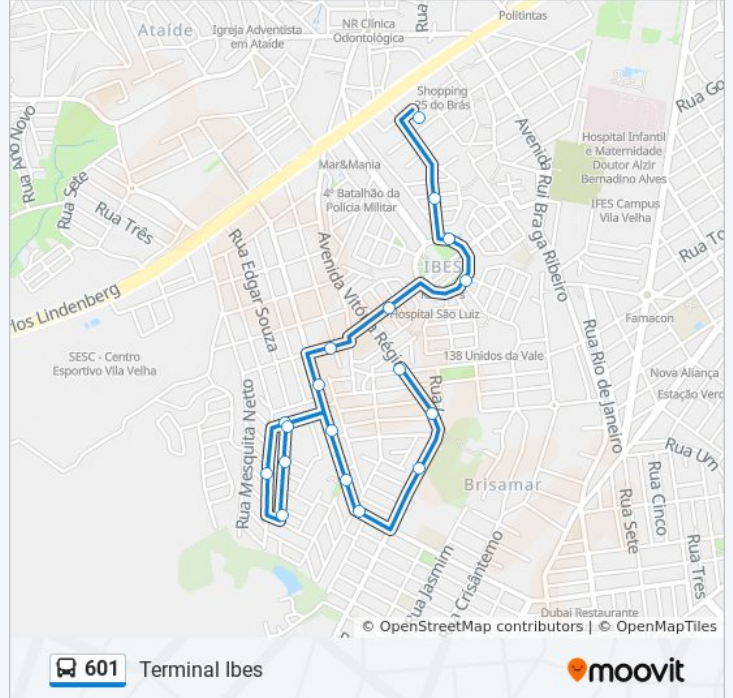

601

Santos Dumont

Use O App

A linha de ônibus 601 | (Santos Dumont) tem 3 itinerários.

(1) Santos Dumont: 22:35(2) Terminal Ibes: 05:00(3) Terminal Ibes / Santos Dumont: 05:15 - 21:45

Use o aplicativo do Moovit para encontrar a estação de ônibus da linha 601 mais perto de você e descubra quando chegará a próxima linha de ônibus 601.

Sentido: Terminal Ibes

18 pontos

[VER OS HORÁRIOS DA LINHA](#)

- Padaria Pão Nosso
- Jardim Guadalajara
- Avenida Vitória Régia, 520
- Padaria Jardins
- Rua Gil Bernardes Da Silveira, 64
- Rua Gil Bernardes Da Silveira, 34
- Rua Aniz Oliveira Santos, 28
- Rua Horácio Simões, 768-816
- Rua Antônio Bernardes Da Silveira, 273-321
- Rua Antônio Bernardes Da Silveira, 117-157
- Rua Antônio Bernardes Da Silveira, 1-115
- Rua Gil Bernardes Da Silveira, 06
- Rua Magnólio Silva, 59-129
- Nelsom Monteiro
- Praça Ibes
- Praça Ibes II
- Rua Jonas Rebouças, 135
- Terminal Ibes

Sentido: Terminal Ibes

Paradas: 18

Duração da viagem: 8 min

Resumo da linha:

Sentido: Terminal Ibes / Santos Dumont

22 pontos

[VER OS HORÁRIOS DA LINHA](#)

Terminal Ibes

Informações da linha de ônibus 601

Sentido: Terminal Ibes / Santos Dumont

Paradas: 22

Duração da viagem: 11 min

Resumo da linha:

[Mapa da linha 601 de ônibus](#)

Praça Ibes

Praça Ibes II