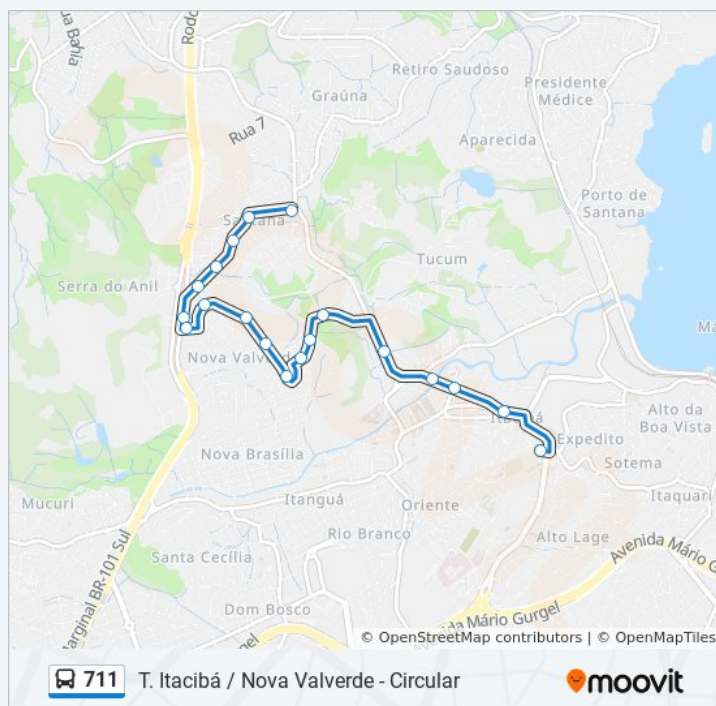

Rodovia Governador José Sete, 6295-6505

Rua Eliéser Gonçalves De Jesus, 44

Rua André Do Espírito Santo, 616

Rua André Do Espírito Santo, 696

Rua André Do Espírito Santo, 18

Avenida Almir Cruz Amorim, 163

Rua Joinville, 69

Sentido: Terminal Itacibá

24 pontos

[VER OS HORÁRIOS DA LINHA](#)

Rua Antônio Roseti, 116
Rua Antônio Roseti, 174
Avenida Almir Cruz Amorim, 163
Rua Joinville, 69
Rua F, 1131
Avenida Almir Cruz Amorim, 87
Rua F, 47
Rua Aeni Cruz, 154
Rua Nova Valverde, 46
Rua André Do Espírito Santo, 1345-1493
Rua André Do Espírito Santo, 1061
Rua André Do Espírito Santo, 9
Rua André Do Espírito Santo, 698
Rua André Do Espírito Santo, 577
Rua Eliezer Goncalves De Jesus, 287
Casa Kill
Cfa
Acesso Para Valverde
Rodovia Governador José Henrique Sette, 74
Rua Liberalino Santana
Rua São Jorge, 37
Rua São João, 41
Emef Terfina Rocha Ferreira | Praça De Itacibá
Terminal Itacibá

Informações da linha de ônibus 711

Sentido: Terminal Itacibá

Paradas: 24

Duração da viagem: 14 min

Resumo da linha:

Sentido: Terminal Itacibá / Nova Valverde - Circular

36 pontos

[VER OS HORÁRIOS DA LINHA](#)