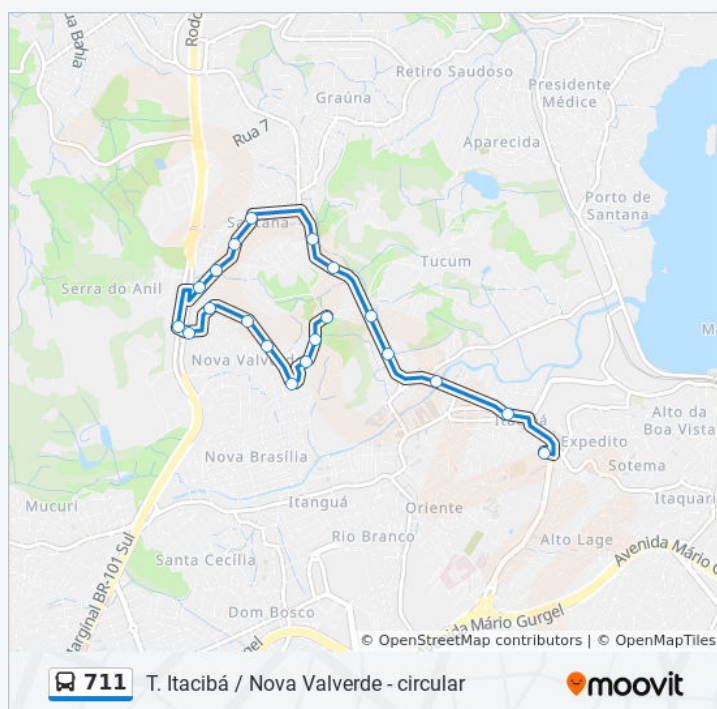

Rodovia Governador José Sete, 6295-6505

Rua Eliéser Gonçalves De Jesus, 44

Rua André Do Espírito Santo, 616

Rua André Do Espírito Santo, 696

Rua André Do Espírito Santo, 18

Avenida Almir Cruz Amorim, 163

Rua Joinville, 69

Rua Liberalino Santana

Rua São Jorge, 37

Rua São João, 41

Terça-feira	05:20 - 23:00
Quarta-feira	05:20 - 23:00
Quinta-feira	05:20 - 23:00
Sexta-feira	05:20 - 23:00
Sábado	04:55 - 23:10

Informações da linha de ônibus 711

Sentido: Terminal Itacibá / Nova Valverde - Circular

Paradas: 36

Duração da viagem: 26 min

Resumo da linha:

Os horários e os mapas do itinerário da linha de ônibus 711 estão disponíveis, no formato PDF offline, no site: moovitapp.com. Use o [Moovit App](#) e viaje de transporte público por Vitória! Com o Moovit você poderá ver os horários em tempo real dos ônibus, trem e metrô, e receber direções passo a passo durante todo o percurso!