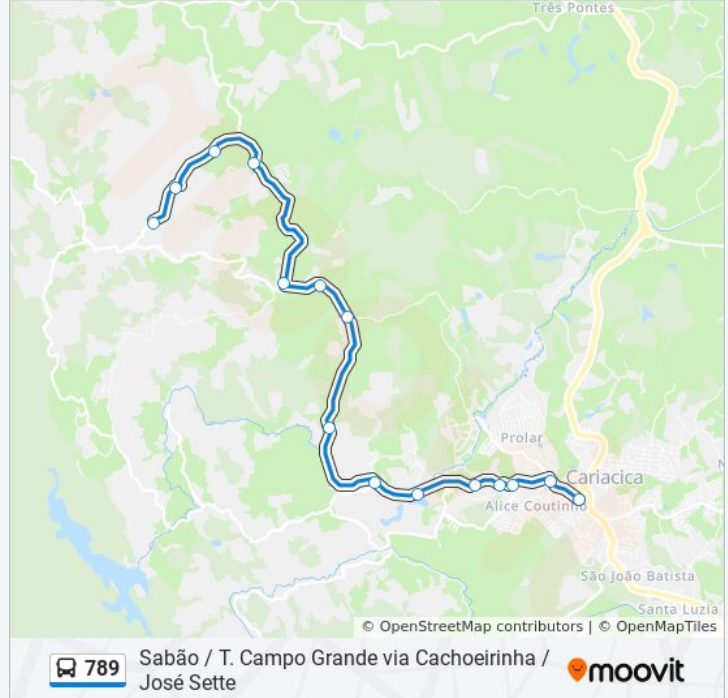

Estrada De Sabão

Cachoeirinha

Estrada De Cachoeirinha

Estrada De Cachoeirinha

Estrada De Cachoeirinha

Estrada De Cachoeirinha

Estrada De Cachoeirinha

Estrada De Cachoeirinha

Estrada De Cachoeirinha

Maricar

Rua Alfredo Couto Teixeira, 14

Rua Sao Jose, 489

Rua Alfredo Couto Teixeira, 26

Rua Dezesseis, 13

Rua Alfredo Couto Teixeira, 214

Rua Alfredo Couto Teixeira, 23

Rua Alfredo Couto Teixeira, 746

Cariacica

Sentido: Sabo

58 pontos

[VER OS HORRIOS DA LINHA](#)

Terminal Campo Grande

Rua Palestina, 11-111

Garagem guia Branca

Rua Das Flores, 1

Rodovia Governador Jos Henrique Sette, 750

Rodovia Governador Jos Henrique Sette, 737

Rodovia Governador Jos Sete, 2227-2459

Rodovia Governador Jos Henrique Sette, 32

Rodovia Governador Jos Henrique Sette, 229