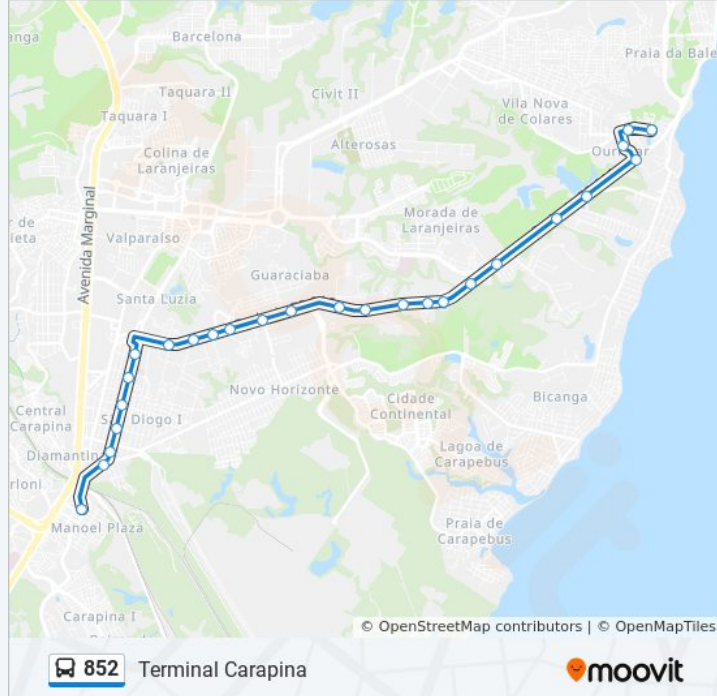

**Sentido: Terminal Carapina**

26 pontos

[VER OS HORÁRIOS DA LINHA](#)

Enseada De Manguinhos  
Vista De Manguinhos  
Rua Domineu Rody Santana, 245  
Rua F, 266  
Posto Petrobrás  
Aest  
Es-010, 540  
Ifes Campus Serra  
Entrada Da Ucl  
Es-010, 65  
Es-010, 27  
Amages  
Chácara Flora  
Depósito Da Eletrocity  
Viver Serra  
GS Internacional  
Es-010, 1051  
Saveli  
Em Frente À Mrc  
Vigilância Ambiental Em Saúde  
Rua Nelcy Lopes Vieira

Rua Nelcy Lopes Vieira  
Rua Nelcy Lopes Vieira  
Rua Nelcy Lopes Vieira  
Rua Nelcy Lopes Vieira  
Terminal Carapina

### Sentido: Terminal Carapina / Ourimar - Circular

49 pontos

[VER OS HORÁRIOS DA LINHA](#)

Terminal Carapina

Avenida Presidente Vargas, 14

Avenida Desembargador Mário Da Silva Nunes,  
5023-5265

Avenida Desembargador Mário Da Silva Nunes,  
4587-4801

Avenida Desembargador Mário Da Silva Nunes,  
24

Avenida Desembargador Mário Da Silva Nunes,  
555-715

Avenida Desembargador Mário Da Silva Nunes,  
97-279

Maranata

Mrc

Em Frente À Saveli

Rodovia Es 010, 4864