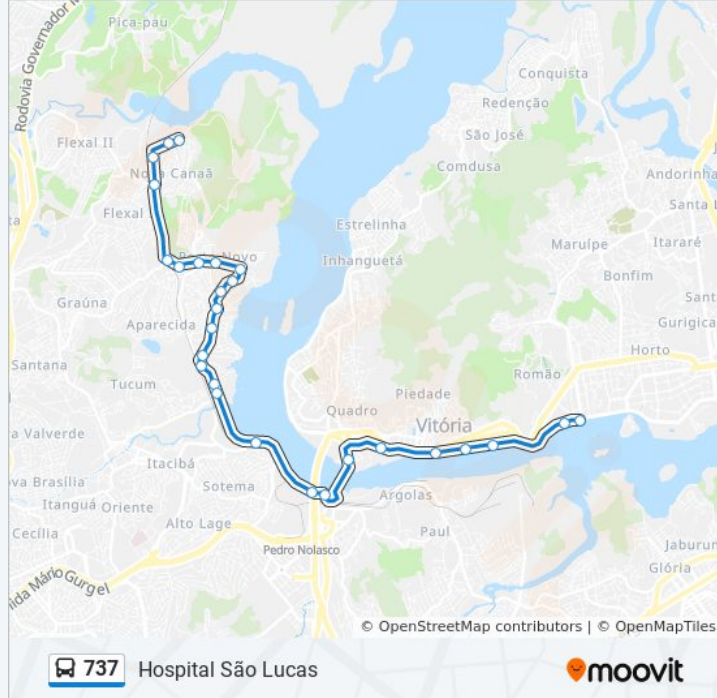

Rua Célsio Pereira, 169

Rua Doutor Manoel Martins, 2

Rua Principal, 552

Rua Principal, 348

Avenida Principal, 959

Porto De Santana

Avenida Vale Do Rio Doce, 57

Avenida Vale Do Rio Doce, 7

Informações da linha de ônibus 737

Sentido: Hospital São Lucas

Paradas: 30

Duração da viagem: 29 min

Resumo da linha:

Av. Vale Do Rio Doce, 2002 | Segunda Ponte

Av. Vale Do Rio Doce, 204b | Departamento Da Polícia Federal

Avenida Alexandre Buaiz, 816

Galpões Da Codesa (Transcol)

Palácio Anchieta (Transcol)

Avenida Marechal Mascarenhas De Moraes, 717

Praça Getúlio Vargas

Colégio Salesiano

Dom Bosco (Terminal Aquaviário)

Sentido: Nova Canaã

33 pontos

[VER OS HORÁRIOS DA LINHA](#)

Dom Bosco (Terminal Aquaviário)

Colégio Salesiano

Fames - Faculdade De Música

Avenida Jerônimo Monteiro, 104-160

Correios - Agência Central (Transcol)

Palácio Anchieta (Transcol)