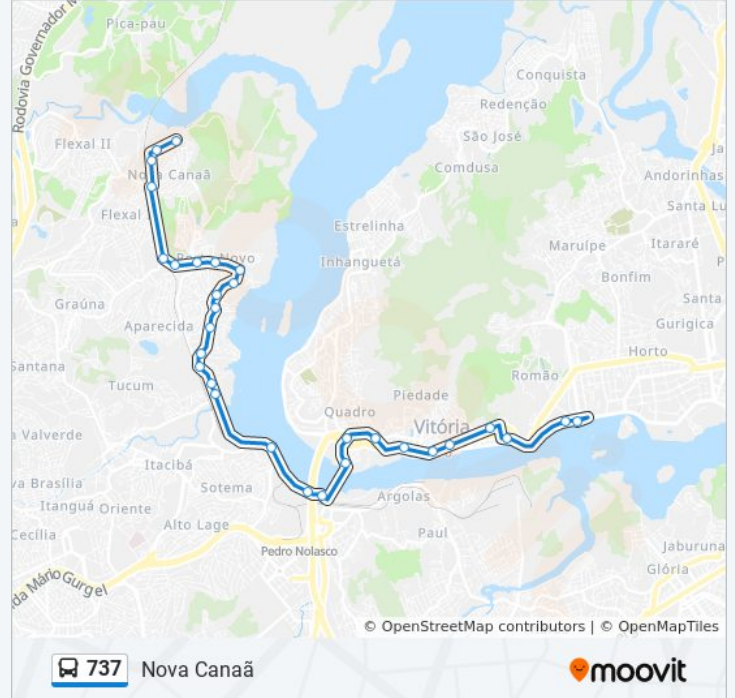

Rua Célsio Pereira, 169

Rua Doutor Manoel Martins, 2

Rua Principal, 552

Rua Principal, 348

Avenida Principal, 959

Porto De Santana

Avenida Vale Do Rio Doce, 57

Avenida Vale Do Rio Doce, 7

Sentido: Nova Canaã

Paradas: 33

Duração da viagem: 34 min

Resumo da linha:

Rua Principal, 627

Rua Célsa Pereira, 687

Rua Célsa Pereira, 213

Rua Célsa Pereira, 28

Rua Silvano Ferreira Santos, 34

Rua Silvano Ferreira Santos, 1132

Rua Silvano Ferreira Santos, 802

Rua Silvano Ferreira Santos, 1

Rua Silvano Ferreira Santos, 813

Rua Silvano Ferreira Santos, 67

Avenida Nova Canaa, 26

Avenida Nova Canaa, 137

Avenida Nova Canaa, 602

Avenida Nova Canaa, 383

Nova Canaã

Os horários e os mapas do itinerário da linha de ônibus 737 estão disponíveis, no formato PDF offline, no site: moovitapp.com. Use o [Moovit App](#) e viaje de transporte público por Vitória! Com o Moovit você poderá ver os horários em tempo real dos ônibus, trem e metrô, e receber direções passo a passo durante todo o percurso!