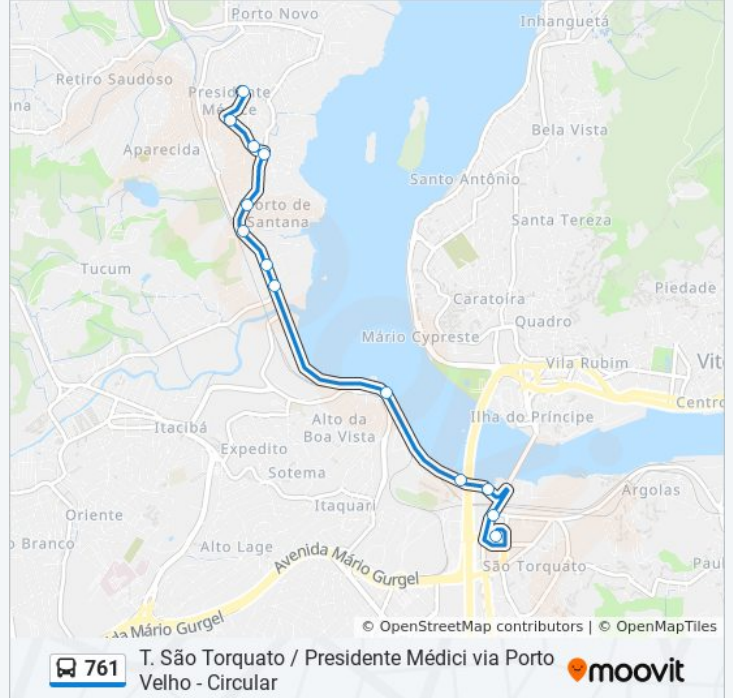

Tabela de horários sentido Terminal São Torquato

Domingo	05:00
Segunda-feira	04:50 - 07:02
Terça-feira	04:50 - 07:02
Quarta-feira	04:50 - 07:02
Quinta-feira	04:50 - 07:02
Sexta-feira	04:50 - 07:02
Sábado	05:00 - 05:20

Informações da linha de ônibus 761

Sentido: Terminal São Torquato

Paradas: 14

Duração da viagem: 10 min

Resumo da linha:

Sentido: Terminal São Torquato / Presidente Médice Via Alto Lage - Circular

37 pontos

[VER OS HORÁRIOS DA LINHA](#)

- Terminal São Torquato
- Estação Pedro Nolasco
- Av. Mário Gurgel, 284
- Avenida Mario Gurgel, 19
- Avenida Mário Gurgel, 157
- Rodovia Governador José Henrique Sette, 250
- Rodovia Governador José Henrique Sette, 804
- Rodovia Governador José Sete, 900
- Rua Três De Julho, 195
- Rua Pedro Nolasco, 115
- Avenida Vale Do Rio Doce, 310
- Avenida Vale Do Rio Doce, 58
- Porto De Santana
- Rua Principal, 416 | Praça De Porto Santana
- Rua Principal, 410
- Rua São Sebastião, 650
- Rua São Sebastião, 37 | Eef Presidente Médici
- Presidente Médici

Avenida Mario Gurgel, 1965

Avenida Mario Gurgel | Estação Pedro Nolasco

Praça Getúlio Vargas, 157-183

Terminal São Torquato

Sentido: Terminal São Torquato / Presidente Médici Via Porto Velho - Circular

26 pontos