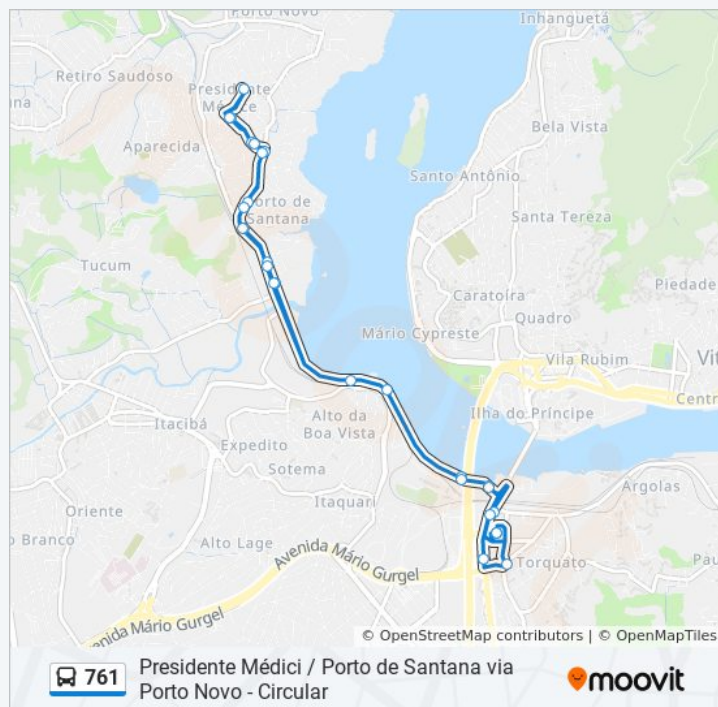

[VER OS HORÁRIOS DA LINHA](#)

- Terminal São Torquato
- Estação Pedro Nolasco
- Av. Mário Gurgel, 284
- Avenida Mario Gurgel, 19
- Avenida Mário Gurgel, 157
- Rodovia Governador José Henrique Sette, 250
- Rodovia Governador José Henrique Sette, 804
- Rodovia Governador José Sete, 900
- Rua Três De Julho, 195
- Rua Pedro Nolasco, 115
- Avenida Vale Do Rio Doce, 310
- Avenida Vale Do Rio Doce, 58
- Porto De Santana
- Rua Principal, 416 | Praça De Porto Santana
- Rua Principal, 410
- Rua São Sebastião, 650
- Rua São Sebastião, 37 | Eef Presidente Médici
- Presidente Médici

Avenida Mario Gurgel, 1965

Avenida Mario Gurgel | Estação Pedro Nolasco

Praça Getúlio Vargas, 157-183

Terminal São Torquato

Sentido: Terminal São Torquato / Presidente Médici Via Porto Velho - Circular

26 pontos

Informações da linha de ônibus 761

Sentido: Terminal São Torquato / Presidente Médici Via Porto Velho - Circular

Paradas: 26

Duração da viagem: 24 min
Resumo da linha:

Rua Principal, 416 | Praça De Porto Santana

Avenida Senador Robert Kennedy, 195 | Inbra

Praça Getúlio Vargas, 157-183

Terminal São Torquato

Os horários e os mapas do itinerário da linha de ônibus 761 estão disponíveis, no formato PDF offline, no site: moovitapp.com. Use o [Moovit App](#) e viaje de transporte público por Vitória! Com o Moovit você poderá ver os horários em tempo real dos ônibus, trem e metrô, e receber direções passo a passo durante todo o percurso!