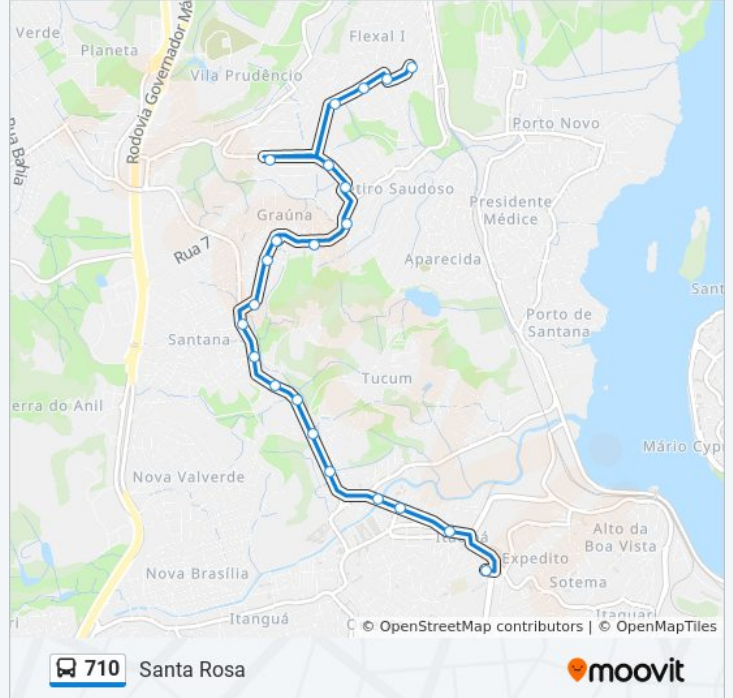

Sentido: Santa Rosa

21 pontos

[VER OS HORÁRIOS DA LINHA](#)

Terminal Itacibá

Extrabom Itacibá | Emef Terfina Rocha Ferreira

Rua Manoel Joaquim Dos Santos, 296

Cartório Ronconi

Rodovia Governador José Henrique Sette, 16

Rodovia Governador José Henrique Sette, 134

Rodovia Governador José Henrique Sette, 4943

Rodovia Governador José Sete, 6295-6505

Rodovia Governador José Henrique Sette, 180

Rua Padre Osório, 13

Rua Laurinda Pereira Do Nascimento, 51

Informações da linha de ônibus 710

Sentido: Santa Rosa

Paradas: 21

Duração da viagem: 17 min

Resumo da linha:

Sentido: Terminal Itacibá

21 pontos

[VER OS HORÁRIOS DA LINHA](#)

- Santa Rosa
- Rua Santa Fé, 489
- Rua Vila Rica, 33
- Avenida Força Elétrica, 120
- Vila Graúna
- Rua Primeiro De Maio, 137
- Rua Dina Sfat, 35
- Rua Laurinda Pereira Do Nascimento, 425
- Rua Ponto Belo, 231
- Rua Beija Flôr, 134
- Rua Laurinda Pereira Do Nascimento, 44
- Rua Santa Ana, 37
- Rede Farnes
- Casa Kill
- Cfa
- Acesso Para Valverde
- Rodovia Governador José Henrique Sette, 74
- Rua Liberalino Santana