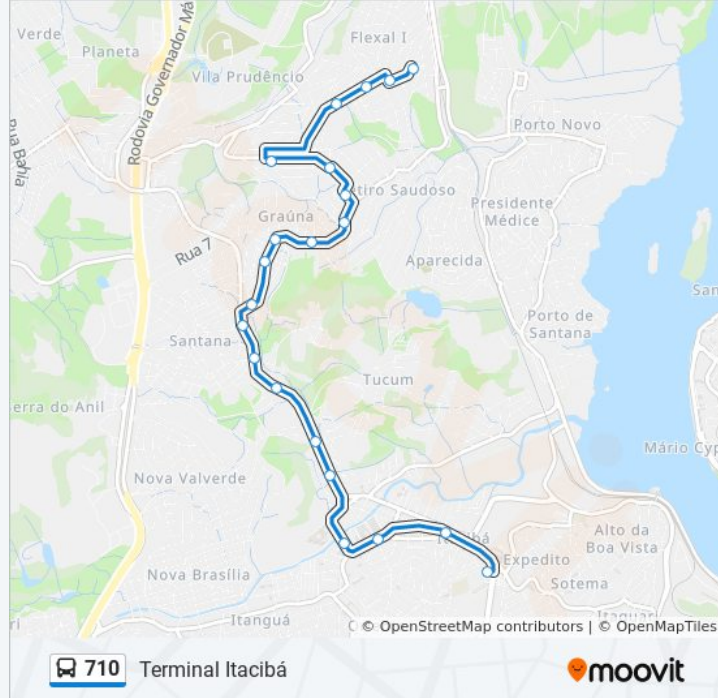

A linha de ônibus 710 | (Santa Rosa) tem 2 itinerários.

(1) Santa Rosa: 04:55 - 23:59(2) Terminal Itacibá: 04:30 - 23:30

Use o aplicativo do Moovit para encontrar a estação de ônibus da linha 710 mais perto de você e descubra quando chegará a próxima linha de ônibus 710.

Rodovia Governador José Henrique Sette, 134

Rodovia Governador José Henrique Sette, 4943

Rodovia Governador José Sete, 6295-6505

Rodovia Governador José Henrique Sette, 180

Rua Padre Osório, 13

Rua Laurinda Pereira Do Nascimento, 51

Informações da linha de ônibus 710

Sentido: Terminal Itacibá

Paradas: 21

Duração da viagem: 17 min

Resumo da linha:

Rua São Jorge, 37

Emef Terfina Rocha Ferreira | Praça De Itacibá

Terminal Itacibá

Os horários e os mapas do itinerário da linha de ônibus 710 estão disponíveis, no formato PDF offline, no site: moovitapp.com. Use o [Moovit App](#) e viaje de transporte público por Vitória! Com o Moovit você poderá ver os horários em tempo real dos ônibus, trem e metrô, e receber direções passo a passo durante todo o percurso!