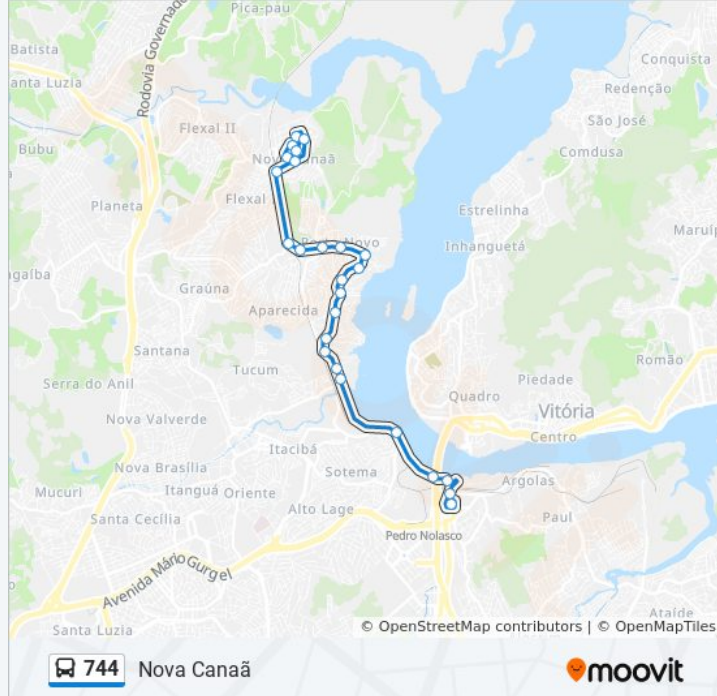

Avenida Vale Do Rio Doce, 58

Porto De Santana

Rua Principal, 416 | Praça De Porto Santana

Rua Principal, 410

Rua Principal, 627

Rua Célsio Pereira, 687

Rua Célsio Pereira, 213

Rua Célsio Pereira, 28

Informações da linha de ônibus 744**Sentido:** Nova Canaã**Paradas:** 27**Duração da viagem:** 23 min**Resumo da linha:**

Avenida Nova Canaa, 26

Avenida Nova Canaa, 137

Avenida Nova Canaa, 602

Avenida Nova Canaa, 383

Nova Canaã

Rua L, 13

Nova Canaã

Sentido: Nova Canaã Via Alto Lage

32 pontos

[VER OS HORÁRIOS DA LINHA](#)

Terminal São Torquato

Estação Pedro Nolasco

Av. Mário Gurgel, 284

Avenida Mario Gurgel, 19

Avenida Mário Gurgel, 157

Rodovia Governador José Henrique Sette, 250

Rodovia Governador José Henrique Sette, 804

Rodovia Governador José Sete, 900

Rua Três De Julho, 195