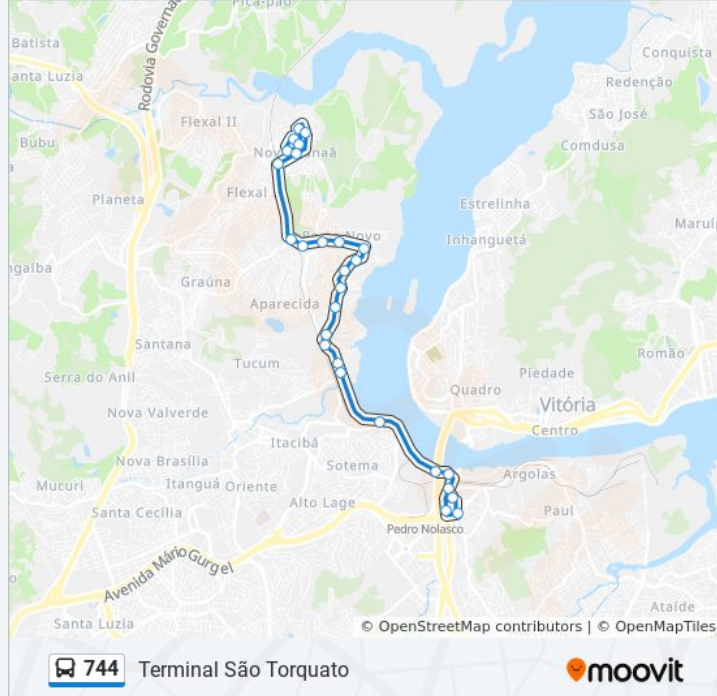

Av. Mário Gurgel, 284

Avenida Mario Gurgel, 19

Avenida Mário Gurgel, 157

Rodovia Governador José Henrique Sette, 250

Rodovia Governador José Henrique Sette, 804

Rodovia Governador José Sete, 900

Rua Três De Julho, 195

Informações da linha de ônibus 744

Sentido: Terminal São Torquato

Paradas: 28

Duração da viagem: 22 min

Resumo da linha:

Rua Doutor Manoel Martins, 2

Rua Principal, 552

Rua Principal, 348

Avenida Principal, 959

Porto De Santana

Avenida Vale Do Rio Doce, 57

Avenida Vale Do Rio Doce, 7

Rua Vale Do Rio Doce, 424-1266

Av. Vale Do Rio Doce, 2002 | Segunda Ponte

Av. Vale Do Rio Doce, 204 | Departamento Da
Polícia Federal

Avenida Senador Robert Kennedy, 195 | Inkra

Praça Getúlio Vargas, 157-183

Terminal São Torquato

Sentido: Terminal São Torquato Via Alto Lage

35 pontos

[VER OS HORÁRIOS DA LINHA](#)

Nova Canaã

Rua Guaratinguetá, 37