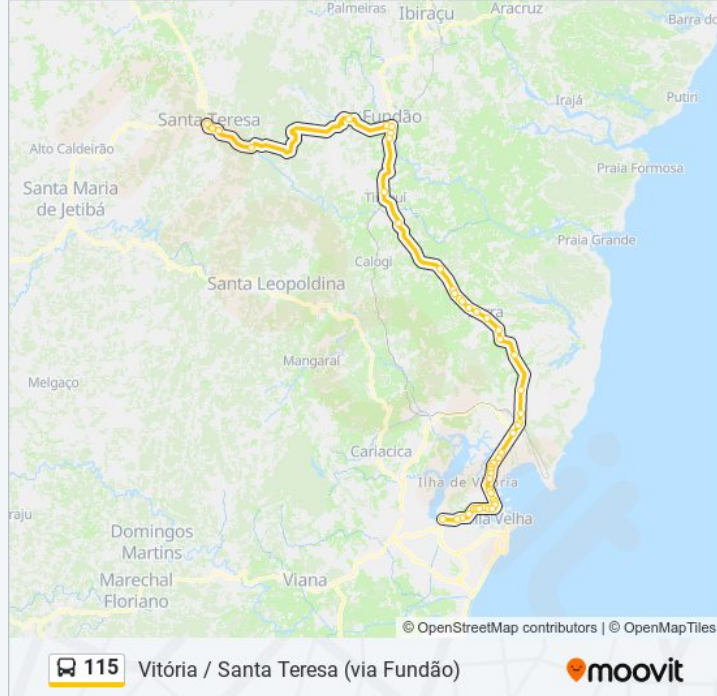

Sentido: Santa Teresa

51 pontos

[VER OS HORÁRIOS DA LINHA](#)

Rodoviária De Vitória
Praça Francisco Teixeira Da Cruz
Praça Getúlio Vargas (Transcol)
Colégio Salesiano De Vitória
Ifes - Campus Vitória
Cet-Faesa
Faesa
Centro Técnico Politec
Escola Aristóbulo Barbosa Leão
Avenida Cezar Hilal, 904
Praça Demócrito Filho
Shopping Boulevard Da Praia - Entrada Lateral
Praça Rotary | Centro Da Praia Shopping
Avenida Nossa Senhora Da Penha, 1030
Petrobras
Ok Supermercado (Transcol)
Emescam - Escola De Medicina Da Santa Casa De Misericórdia
Cdd Correios Jd. Da Penha (Transcol)
Edifício América
Fucape Business School
Avenida Fernando Ferrari, 1784

Rodovia Governador Mário Covas, 7

Br-101, 8385

Avenida Presidente Getulio Vargas, 1456

Rua Ivanete Aliprande, 16

Rua Presidente Vargas | Fundão

Avenida Cesar Pegoretti, 472

Rodovia Josil Espíndola Agostini, 308

Igreja De Nossa Senhora Da Penha - Sta Teresa

Rodovia Josil Espíndola Agostini, 119

Rua Bernardino Monteiro, 187 | Prefeitura De Santa Teresa

Terminal Rodoviário De Santa Teresa

Vitória / Santa Teresa (via Fundão)