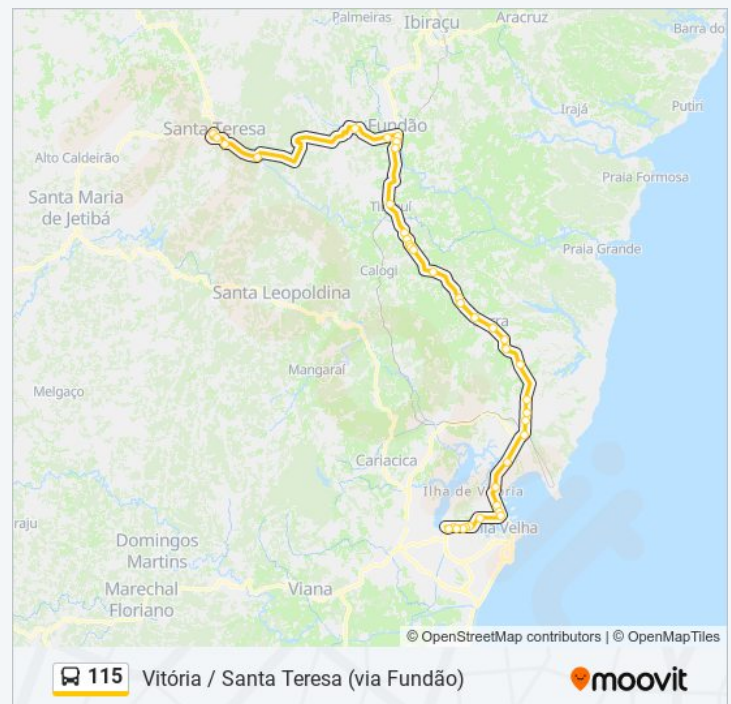

Rodovia Governador Mário Covas, 7

Br-101, 8385

Avenida Presidente Getulio Vargas, 1456

Rua Ivanete Aliprande, 16

Rua Presidente Vargas | Fundão

Avenida Cesar Pegoretti, 472

Rodovia Josil Espíndola Agostini, 308

Rodovia Br 101 Norte, 8521

Avenida Presidente Castelo Branco, 347-457

Aeroporto

Ufes (Transcol)

Avenida Nossa Senhora Da Penha, 1481

Avenida Nossa Senhora Da Penha, 787

Tabela de horários sentido Vitória

domingo	15:20 - 19:00
segunda-feira	12:00 - 19:00
terça-feira	12:00 - 19:00
quarta-feira	12:00 - 19:00
quinta-feira	12:00 - 19:00
sexta-feira	12:00 - 19:00
sábado	12:00 - 19:00

Informações da linha de ônibus 115

Sentido: Vitória

Paradas: 39

Duração da viagem: 94 min

Resumo da linha:

Avenida Nossa Senhora Da Penha, 339

Ifes - Campus Vitória

Defensoria Pública (Urbano)